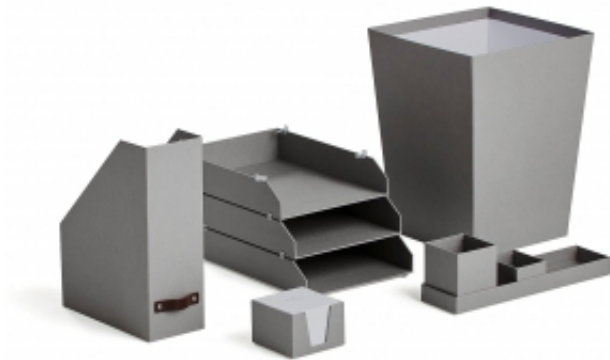

Kod EAN **1**

Producent **AJ**

Opis produktu

Informacje o produkcie

Zestaw stanowi idealną opcję, niezależnie od tego, czy jesteś nowym pracownikiem i potrzebujesz zestawu startowego do biurka, czy po prostu chcesz odświeżyć wyposażenie. Wykonana z wytrzymałego, a jednocześnie lekkiego laminatu papierowego, którego drewno pochodzi z certyfikowanej zrównoważonej gospodarki leśnej, kolekcja TIDY jest jednocześnie stylowa i przyjazna dla środowiska.

Utrzymuj porządek na biurku i organizuj rzeczy, które chcesz mieć pod ręką. Półki na listy, teczki na czasopisma, kosze na śmieci, organizator na biurku i notes stanowią podstawę wydajnego biurka. Teczka na czasopisma oferuje z tyłu mały, praktyczny i elegancki uchwyt ze skóry, który ułatwia jej podnoszenie, a organizator biurkowy posiada dwie małe wyjmowane przegródki. Ustaw tace na listy jedna na drugiej lub obok siebie. Zaprojektuj swoje biurko zgodnie z potrzebami!

Asortyment TIDY obejmuje wiele elementów, które możesz dodać, jeśli chcesz rozszerzyć swoje rozwiązania w zakresie przechowywania.

Zestaw stanowi idealną opcję, niezależnie od tego, czy jesteś nowym pracownikiem i potrzebujesz zestawu startowego do biurka, czy po prostu chcesz odświeżyć wyposażenie. Wykonana z wytrzymałego, a jednocześnie lekkiego laminatu papierowego, którego drewno pochodzi z certyfikowanej zrównoważonej gospodarki leśnej, kolekcja TIDY jest jednocześnie stylowa i przyjazna dla środowiska.