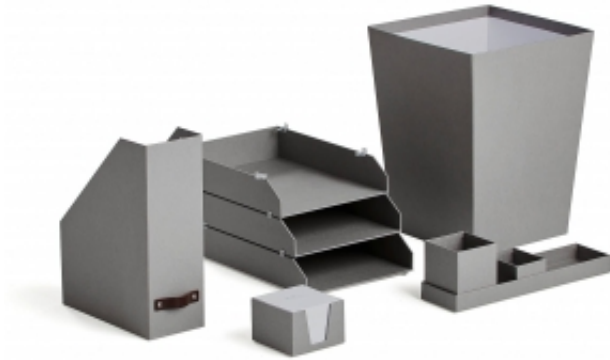

Kod EAN **1**

Producent **AJ**

Opis produktu

Informacje o produkcie

Zestaw stanowi idealną opcję, niezależnie od tego, czy jesteś nowym pracownikiem i potrzebujesz zestawu startowego do biurka, czy po prostu chcesz odświeżyć wyposażenie. Wykonana z wytrzymałego, a jednocześnie lekkiego laminatu papierowego, którego drewno pochodzi z certyfikowanej zrównoważonej gospodarki leśnej, kolekcja TIDY jest jednocześnie stylowa i przyjazna dla środowiska.

Utrzymuj porządek na biurku i organizuj rzeczy, które chcesz mieć pod ręką. Półki na listy, teczki na czasopisma, kosze na śmieci, organizator na biurku i notes stanowią podstawę wydajnego biurka. Teczka na czasopisma oferuje z tyłu mały, praktyczny i elegancki uchwyt ze skóry, który ułatwia jej podnoszenie, a organizator biurkowy posiada dwie małe wyjmowane przegródki. Ustaw tace na listy jedna na drugiej lub obok siebie. Zaprojektuj swoje biurko zgodnie z potrzebami!

Asortyment TIDY obejmuje wiele elementów, które możesz dodać, jeśli chcesz rozszerzyć swoje rozwiązania w zakresie przechowywania.

Zestaw stanowi idealną opcję, niezależnie od tego, czy jesteś nowym pracownikiem i potrzebujesz zestawu startowego do biurka, czy po prostu chcesz odświeżyć wyposażenie. Wykonana z wytrzymałego, a jednocześnie lekkiego laminatu papierowego, którego drewno pochodzi z certyfikowanej zrównoważonej gospodarki leśnej, kolekcja TIDY jest jednocześnie stylowa i przyjazna dla środowiska.