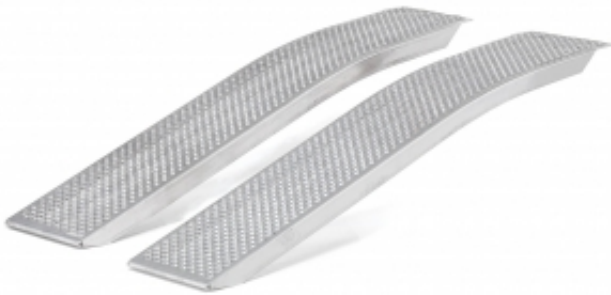

Link do produktu: <https://wyposazamyfirmy.pl/zakrzywione-szyny-najazdowe-1000-kg-2000x260-mm-p-8994.html>

## Zakrzywione Szyny Najazdowe, 1000 Kg, 2000x260 Mm

Cena brutto	<b>1 413,27 zł</b>
Cena netto	<b>1 149,00 zł</b>
Dostępność	<b>Dostępny</b>
Numer katalogowy	<b>AJ_23596</b>
Kod EAN	<b>2</b>
Producent	<b>AJ</b>

#### Informacje o produkcie

Dzięki profilowanej konstrukcji rampa oferuje sprawny załadunek na przyczepy itp. Wygięty kształt ułatwia załadunek i rozładunek pojazdów o niskim prześwicie, takich jak kosiarki samojezdne, gokarty itp. Rampa została wykonana z aluminium i zaprojektowana dla różnicy poziomów 517-575 mm.

Dzięki profilowanej konstrukcji rampa oferuje sprawny załadunek na przyczepy itp. Wygięty kształt ułatwia załadunek i rozładunek pojazdów o niskim prześwicie, takich jak kosiarki samojezdne, gokarty itp. Rampa została wykonana z aluminium i zaprojektowana dla różnicy poziomów 517-575 mm.