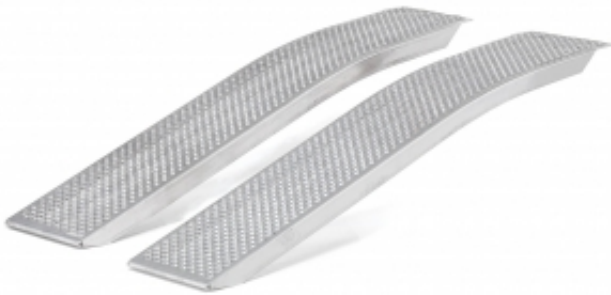

Link do produktu: <https://wyposazamyfirmy.pl/zakrzywione-szyny-najazdowe-1000-kg-2000x260-mm-p-8994.html>

Zakrzywione Szyny Najazdowe, 1000 Kg, 2000x260 Mm

Cena brutto	1 597,77 zł
Cena netto	1 299,00 zł
Dostępność	Dostępny
Numer katalogowy	AJ_23596
Kod EAN	2
Producent	AJ

Opis produktu

Informacje o produkcji

Dzięki profilowanej konstrukcji rampa oferuje sprawny załadunek na przyczepy itp. Wygięty kształt ułatwia załadunek i rozładunek pojazdów o niskim prześwicie, takich jak kosiarki samojezdne, gokarty itp. Rampa została wykonana z aluminium i zaprojektowana dla różnicy poziomów 517-575 mm.

Dzięki profilowanej konstrukcji rampa oferuje sprawny załadunek na przyczepy itp. Wygięty kształt ułatwia załadunek i rozładunek pojazdów o niskim prześwicie, takich jak kosiarki samojezdne, gokarty itp. Rampa została wykonana z aluminium i zaprojektowana dla różnicy poziomów 517-575 mm.

Dokumenty

Wydrukuj kartę produktu

Specyfikacja produktu

- Długość:2000 mm
- Wysokość:60 mm
- Szerokość:260 mm

-
- Materiał:Aluminium
 - Nośność:750 kg
 - Rekomendowana liczba osób potrzebna:1
 - Szacowany czas przygotowania do użytku/osoba:5 Min
 - Waga:15,01 kg