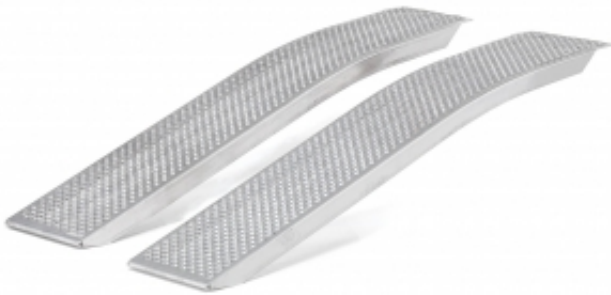

Link do produktu: <https://wyposazamyfirmy.pl/zakrzywione-szyny-najazdowe-1000-kg-2000x260-mm-p-8994.html>

Zakrzywione Szyny Najazdowe, 1000 Kg, 2000x260 Mm

Cena brutto	1 413,27 zł
Cena netto	1 149,00 zł
Dostępność	Dostępny
Numer katalogowy	AJ_23596
Kod EAN	2
Producent	AJ

Opis produktu

Informacje o produkcie

Dzięki profilowanej konstrukcji rampa oferuje sprawny załadunek na przyczepy itp. Wygięty kształt ułatwia załadunek i rozładunek pojazdów o niskim prześwicie, takich jak kosiarki samojezdne, gokarty itp. Rampa została wykonana z aluminium i zaprojektowana dla różnicy poziomów 517-575 mm.

Dzięki profilowanej konstrukcji rampa oferuje sprawny załadunek na przyczepy itp. Wygięty kształt ułatwia załadunek i rozładunek pojazdów o niskim prześwicie, takich jak kosiarki samojezdne, gokarty itp. Rampa została wykonana z aluminium i zaprojektowana dla różnicy poziomów 517-575 mm.

Dokumenty

Wydrukuj kartę produktu

Specyfikacja produktu

- Długość:2000 mm
- Wysokość:60 mm
- Szerokość:260 mm

-
- Materiał:Aluminium
 - Nośność:750 kg
 - Rekomendowana liczba osób potrzebna:1
 - Szacowany czas przygotowania do użytku/osoba:5 Min
 - Waga:15,01 kg