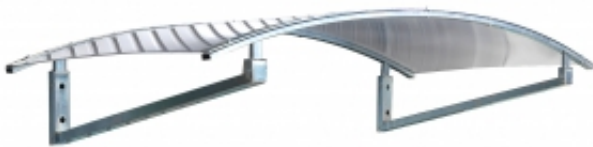

Zadaszenie

Cena brutto	5 934,75 zł
Cena netto	4 825,00 zł
Dostępność	Dostępny
Numer katalogowy	AJ_22198
Kod EAN	6
Producent	AJ

Opis produktu

Informacje o produkcie

Nowoczesny i stylowy zakrzywiony daszek zapewniający schronienie przed złą pogodą. Daszek odpowiedni do montażu nad wejściem lub nad strefą dla osób palących. Dodatkowo zapewnia ochronę przed deszczem, wydziela strefe dla palących. W strefie dla palących dodaj popielniczkę, kosz na śmieci lub ławkę. Daszek można przymocować w każdym miejscu na zewnątrz. Daszek odpowiedni jako ganek, tworzy zapraszające wejście. Rama wykonana z odpornej na korozję, galwanizowanej stali. Daszek odporny na warunki pogodowe, wykonany z transparentnego tworzywa Plexiglas o grubości 6 mm.

Nowoczesny i stylowy zakrzywiony daszek zapewniający schronienie przed złą pogodą. Daszek odpowiedni do montażu nad wejściem lub nad strefą dla osób palących. Dodatkowo zapewnia ochronę przed deszczem, wydziela strefe dla palących. W strefie dla palących dodaj popielniczkę, kosz na śmieci lub ławkę. Daszek można przymocować w każdym miejscu na zewnątrz. Daszek odpowiedni jako ganek, tworzy zapraszające wejście. Rama wykonana z odpornej na korozję, galwanizowanej stali. Daszek odporny na warunki pogodowe, wykonany z transparentnego tworzywa Plexiglas o grubości 6 mm.

Dokumenty

Wydrukuj kartę produktu Pobierz instrukcję montażu

Specyfikacja produktu

- Długość: 2380 mm

-
- Szerokość:1000 mm
 - Materiał:Pleksiglasu
 - Materiał korpusu:Ocynkowany
 - Rekomendowana liczba osób potrzebna:2
 - Szacowany czas przygotowania do użytku/osoba:20 Min
 - Waga:39,01 kg
 - Montaż:Do samodzielnego montażu