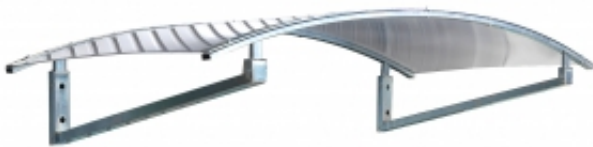

Zadaszenie

Cena brutto	5 934,75 zł
Cena netto	4 825,00 zł
Dostępność	Dostępny
Numer katalogowy	AJ_22198
Kod EAN	6
Producent	AJ

Opis produktu

Informacje o produkcie

Nowoczesny i stylowy zakrzywiony daszek zapewniający schronienie przed złą pogodą. Daszek odpowiedni do montażu nad wejściem lub nad strefą dla osób palących. Dodatkowo zapewnia ochronę przed deszczem, wydziela strefe dla palących. W strefie dla palących dodaj popielniczkę, kosz na śmieci lub ławkę. Daszek można przymocować w każdym miejscu na zewnątrz. Daszek odpowiedni jako ganek, tworzy zapraszające wejście. Rama wykonana z odpornej na korozję, galwanizowanej stali. Daszek odporny na warunki pogodowe, wykonany z transparentnego tworzywa Plexiglas o grubości 6 mm.

Nowoczesny i stylowy zakrzywiony daszek zapewniający schronienie przed złą pogodą. Daszek odpowiedni do montażu nad wejściem lub nad strefą dla osób palących. Dodatkowo zapewnia ochronę przed deszczem, wydziela strefe dla palących. W strefie dla palących dodaj popielniczkę, kosz na śmieci lub ławkę. Daszek można przymocować w każdym miejscu na zewnątrz. Daszek odpowiedni jako ganek, tworzy zapraszające wejście. Rama wykonana z odpornej na korozję, galwanizowanej stali. Daszek odporny na warunki pogodowe, wykonany z transparentnego tworzywa Plexiglas o grubości 6 mm.

Dokumenty

Wydrukuj kartę produktu Pobierz instrukcję montażu

Specyfikacja produktu

- Długość: 2380 mm