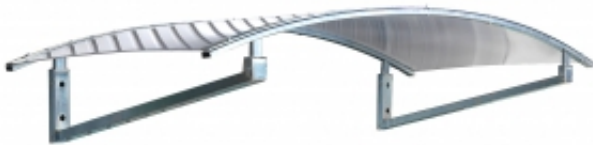

Zadaszenie

Cena brutto	5 934,75 zł
Cena netto	4 825,00 zł
Dostępność	Dostępny
Numer katalogowy	AJ_22198
Kod EAN	6
Producent	AJ

Opis produktu

Informacje o produkcie

Daszek do montażu ściennego nad strefą dla osób palących, wejściem do budynku itp.

Nowoczesny i stylowy zakrzywiony daszek zapewniający schronienie przed złą pogodą. Daszek odpowiedni do montażu nad wejściem lub nad strefą dla osób palących. Dodatkowo zapewnia ochronę przed deszczem, wydziela strefe dla palących. W strefie dla palących dodaj popielniczkę, kosz na śmieci lub ławkę. Daszek można przymocować w każdym miejscu na zewnątrz. Daszek odpowiedni jako ganek, tworzy zapraszające wejście. Rama wykonana z odpornej na korozję, galwanizowanej stali. Daszek odporny na warunki pogodowe, wykonany z transparentnego tworzywa Plexiglas o grubości 6 mm.

Nowoczesny i stylowy zakrzywiony daszek zapewniający schronienie przed złą pogodą. Daszek odpowiedni do montażu nad wejściem lub nad strefą dla osób palących. Dodatkowo zapewnia ochronę przed deszczem, wydziela strefe dla palących. W strefie dla palących dodaj popielniczkę, kosz na śmieci lub ławkę. Daszek można przymocować w każdym miejscu na zewnątrz. Daszek odpowiedni jako ganek, tworzy zapraszające wejście. Rama wykonana z odpornej na korozję, galwanizowanej stali. Daszek odporny na warunki pogodowe, wykonany z transparentnego tworzywa Plexiglas o grubości 6 mm.