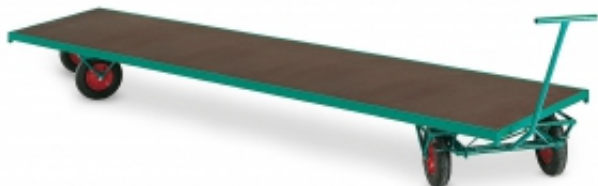

Link do produktu: <https://wyposazamyfirmy.pl/wozek-transportowy-1500-kg-3000x1000x500-mm-p-9214.html>

Wózek Transportowy, 1500 Kg, 3000x1000x500 Mm

Cena brutto	5 902,77 zł
Cena netto	4 799,00 zł
Dostępność	Dostępny
Numer katalogowy	AJ_30496
Kod EAN	2
Producent	AJ

Opis produktu

Informacje o produkcie

Niezwykle trwały wózek do transportu długich i ciężkich przedmiotów w środowiskach takich jak magazyny, place budowy, zakłady przemysłowe itp. Dodaj składane burty wykonane z drewna i słupki narożne zabezpieczające ładunki (sprzedawane oddzielnie).

Wózek charakteryzuje się niewielkim promieniem skrętu, co sprawia, że wózek nadaje się do ciasnych przestrzeni. Łatwo go zarówno pchać, jak i ciągnąć dzięki wygodnemu drążkowi z uchwytami. Wózek wyposażono w cztery wytrzymałe gumowe koła pneumatyczne na łożyskach rolkowych. Koła posiadają szerokie, miękkie, żłobione bieżniki. Duża powierzchnia styku z podłożem sprawia, że koła są delikatne dla podłogi i nie zostawiają śladów. Hamulec postojowy zapobiega niekontrolowanemu odjeżdżaniu podczas załadunku i rozładunku.

Niezwykle trwały wózek do transportu długich i ciężkich przedmiotów w środowiskach takich jak magazyny, place budowy, zakłady przemysłowe itp. Dodaj składane burty wykonane z drewna i słupki narożne zabezpieczające ładunki (sprzedawane oddzielnie).

Wózek charakteryzuje się niewielkim promieniem skrętu, co sprawia, że wózek nadaje się do ciasnych przestrzeni. Łatwo go zarówno pchać, jak i ciągnąć dzięki wygodnemu drążkowi z uchwytami. Wózek wyposażono w cztery wytrzymałe gumowe koła pneumatyczne na łożyskach rolkowych. Koła posiadają szerokie, miękkie, żłobione bieżniki. Duża powierzchnia styku z podłożem sprawia, że koła są delikatne dla podłogi i nie zostawiają śladów. Hamulec postojowy zapobiega niekontrolowanemu odjeżdżaniu podczas załadunku i rozładunku.

Dokumenty

Wydrukuj kartę produktu