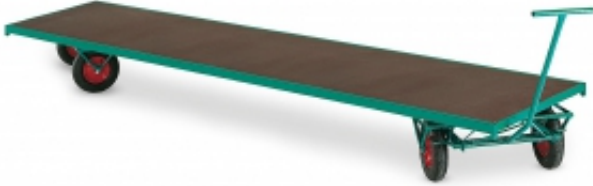

Link do produktu: <https://wyposazamyfirmy.pl/wozek-transportowy-1500-kg-3000x1000x500-mm-p-9214.html>

Wózek Transportowy, 1500 Kg, 3000x1000x500 Mm

Cena brutto	5 902,77 zł
Cena netto	4 799,00 zł
Dostępność	Dostępny
Numer katalogowy	AJ_30496
Kod EAN	2
Producent	AJ

Opis produktu

Informacje o produkcie

Niezwykle trwały wózek do transportu długich i ciężkich przedmiotów w środowiskach takich jak magazyny, place budowy, zakłady przemysłowe itp. Dodaj składane burty wykonane z drewna i słupki narożne zabezpieczające ładunki (sprzedawane oddzielnie).

Wózek charakteryzuje się niewielkim promieniem skrętu, co sprawia, że wózek nadaje się do ciasnych przestrzeni. Łatwo go zarówno pchać, jak i ciągnąć dzięki wygodnemu drążkowi z uchwytami. Wózek wyposażono w cztery wytrzymałe gumowe koła pneumatyczne na łożyskach rolkowych. Koła posiadają szerokie, miękkie, żłobione bieżniki. Duża powierzchnia styku z podłożem sprawia, że koła są delikatne dla podłogi i nie zostawiają śladów. Hamulec postojowy zapobiega niekontrolowanemu odjeżdżaniu podczas załadunku i rozładunku.

Niezwykle trwały wózek do transportu długich i ciężkich przedmiotów w środowiskach takich jak magazyny, place budowy, zakłady przemysłowe itp. Dodaj składane burty wykonane z drewna i słupki narożne zabezpieczające ładunki (sprzedawane oddzielnie).

Wózek charakteryzuje się niewielkim promieniem skrętu, co sprawia, że wózek nadaje się do ciasnych przestrzeni. Łatwo go zarówno pchać, jak i ciągnąć dzięki wygodnemu drążkowi z uchwytami. Wózek wyposażono w cztery wytrzymałe gumowe koła pneumatyczne na łożyskach rolkowych. Koła posiadają szerokie, miękkie, żłobione bieżniki. Duża powierzchnia styku z podłożem sprawia, że koła są delikatne dla podłogi i nie zostawiają śladów. Hamulec postojowy zapobiega niekontrolowanemu odjeżdżaniu podczas załadunku i rozładunku.

Dokumenty

Wydrukuj kartę produktu