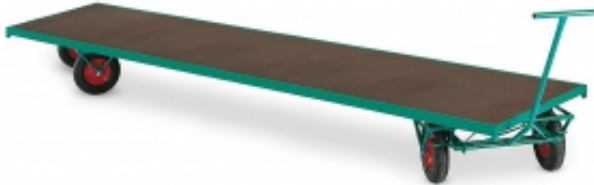

Link do produktu: <https://wyposazamyfirmy.pl/wozek-transportowy-1500-kg-3000x1000x500-mm-p-9214.html>

Wózek Transportowy, 1500 Kg, 3000x1000x500 Mm

Cena brutto	5 902,77 zł
Cena netto	4 799,00 zł
Dostępność	Dostępny
Numer katalogowy	AJ_30496
Kod EAN	2
Producent	AJ

Opis produktu

Informacje o produkcie

Niezwykle trwały wózek do transportu długich i ciężkich przedmiotów w środowiskach takich jak magazyny, place budowy, zakłady przemysłowe itp. Dodaj składane burty wykonane z drewna i słupki narożne zabezpieczające ładunki (sprzedawane oddzielnie).

Wózek charakteryzuje się niewielkim promieniem skrętu, co sprawia, że wózek nadaje się do ciasnych przestrzeni. Łatwo go zarówno pchać, jak i ciągnąć dzięki wygodnemu drążkowi z uchwytami. Wózek wyposażono w cztery wytrzymałe gumowe koła pneumatyczne na łożyskach rolkowych. Koła posiadają szerokie, miękkie, żłobione bieżniki. Duża powierzchnia styku z podłożem sprawia, że koła są delikatne dla podłogi i nie zostawiają śladów. Hamulec postojowy zapobiega niekontrolowanemu odjeżdżaniu podczas załadunku i rozładunku.

Niezwykle trwały wózek do transportu długich i ciężkich przedmiotów w środowiskach takich jak magazyny, place budowy, zakłady przemysłowe itp. Dodaj składane burty wykonane z drewna i słupki narożne zabezpieczające ładunki (sprzedawane oddzielnie).

Wózek charakteryzuje się niewielkim promieniem skrętu, co sprawia, że wózek nadaje się do ciasnych przestrzeni. Łatwo go zarówno pchać, jak i ciągnąć dzięki wygodnemu drążkowi z uchwytami. Wózek wyposażono w cztery wytrzymałe gumowe koła pneumatyczne na łożyskach rolkowych. Koła posiadają szerokie, miękkie, żłobione bieżniki. Duża powierzchnia styku z podłożem sprawia, że koła są delikatne dla podłogi i nie zostawiają śladów. Hamulec postojowy zapobiega niekontrolowanemu odjeżdżaniu podczas załadunku i rozładunku.

Dokumenty

Wydrukuj kartę produktu