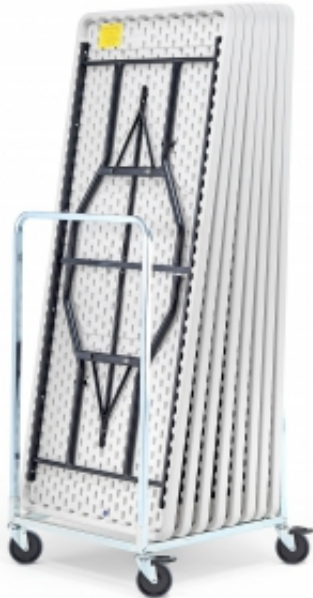

Link do produktu: <https://wyposazamyfirmy.pl/wozek-do-stolow-maks-10-stolow-760x700x1230-mm-galwanizowany-p-3075.html>

## Wózek Do Stołów, Maks. 10 Stołów, 760x700x1230 Mm, Galwanizowany

Cena brutto	<b>1 068,87 zł</b>
Cena netto	<b>869,00 zł</b>
Dostępność	<b>Dostępny</b>
Numer katalogowy	<b>AJ_11848</b>
Kod EAN	<b>1</b>
Producent	<b>AJ</b>

#### Informacje o produkcie

Uprość transport i przechowywanie stołów dzięki łatwemu w manewrowaniu wózkowi do stołów.

Produkt mieści 5-10 stołów o konstrukcji składanej. Sprawdzi się podczas targów, konferencji, wystaw itp. Doskonały również do szkół i stołówek.

Aby skorzystać z wózka, złożź stoły, umieść na wózku i przewieź w wybrane miejsce.

Wózek to także świetne rozwiązanie do przechowywania stołów, ponieważ zajmuje niewiele miejsca.

Wózek wyposażono w cztery koła skrętne, w tym dwa z hamulcami. Koła skrętne zapewniają bezpieczne i płynne manewrowanie wózkiem.