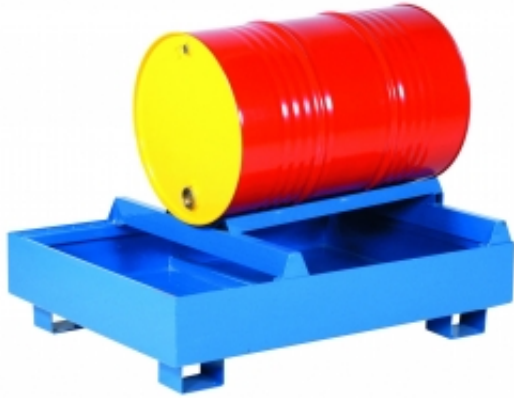

Dane aktualne na dzień: 26-05-2026 16:26

Link do produktu: <https://wyposazamyfirmy.pl/wanna-wychwytowa-1-beczka-lezaca-p-121966.html>

Wanna Wychwytowa 1 Beczka Leżąca

Cena brutto	2 318,55 zł
-------------	--------------------