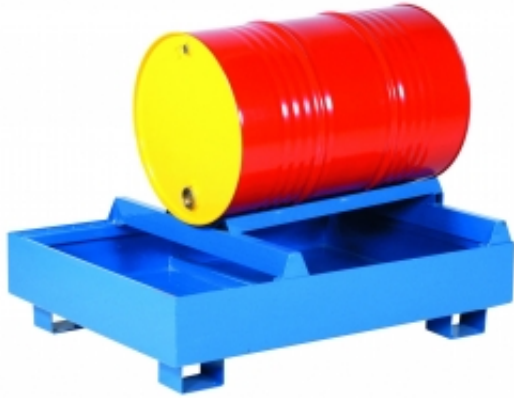

---

Dane aktualne na dzień: 06-07-2026 08:52

Link do produktu: <https://wyposazamyfirmy.pl/wanna-wychwytowa-1-beczka-lezaca-p-121966.html>

# Wanna Wychwytowa 1 Beczka Leżąca

Cena brutto	<b>2 318,55 zł</b>
-------------	--------------------

Cena netto	<b>1 885,00 zł</b>
------------	--------------------

Dostępność	<b>Dostępność - 3 dni</b>
------------	---------------------------