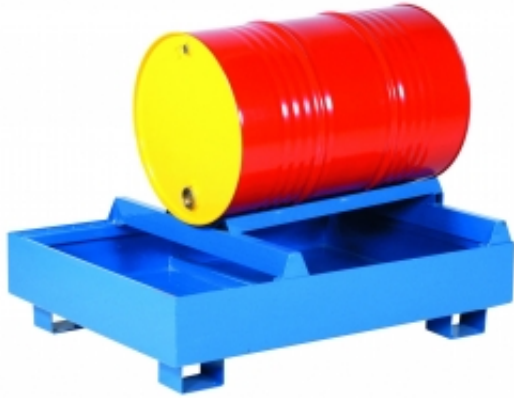

Dane aktualne na dzień: 16-04-2026 10:23

Link do produktu: <https://wyposazamyfirmy.pl/wanna-wychwytowa-1-beczka-lezaca-p-121966.html>

Wanna Wychwytowa 1 Beczka Leżąca

Cena brutto	2 318,55 zł
-------------	--------------------