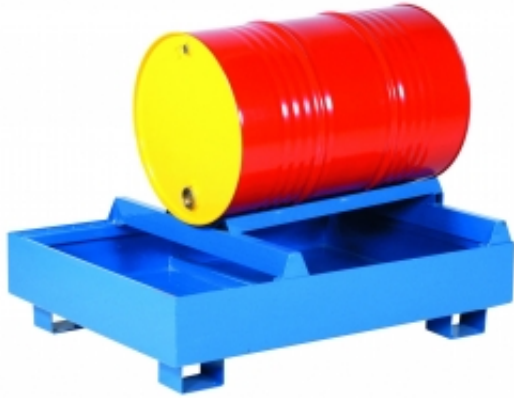

Dane aktualne na dzień: 16-06-2026 05:06

Link do produktu: <https://wyposazamyfirmy.pl/wanna-wychwytowa-1-beczka-lezaca-p-121966.html>

Wanna Wychwytowa 1 Beczka Leżąca

Cena brutto	2 318,55 zł
-------------	--------------------