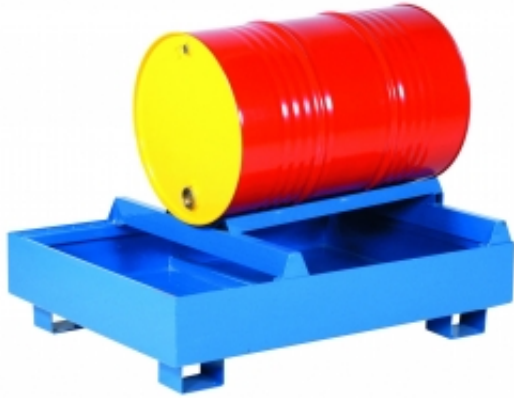

Dane aktualne na dzień: 06-05-2026 13:59

Link do produktu: <https://wyposazamyfirmy.pl/wanna-wychwytowa-1-beczka-lezaca-p-121966.html>

# Wanna Wychwytowa 1 Beczka Leżąca

Cena brutto	<b>2 318,55 zł</b>
-------------	--------------------

Cena netto	<b>1 885,00 zł</b>
------------	--------------------

Dostępność	<b>Dostępność - 3 dni</b>
------------	---------------------------