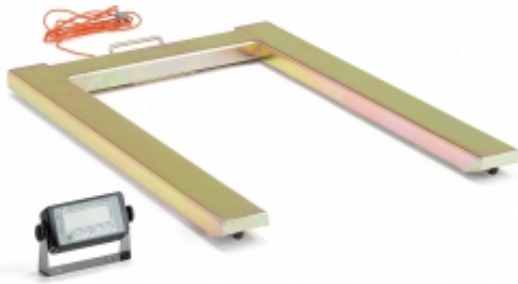

Link do produktu: <https://wyposazamyfirmy.pl/waga-paletowa-2000-kg-podziałka-0-5-kg-ocynkowany-p-2477.html>

Waga Paletowa, 2000 Kg, Podziałka 0,5 Kg, Ocynkowany

Cena brutto	8 025,75 zł
Cena netto	6 525,00 zł
Dostępność	Dostępny
Numer katalogowy	AJ_30337
Kod EAN	2
Producent	AJ

Opis produktu

Informacje o produkcie

Waga paletowa z 4 czujnikami obciążenia (klasa bezpieczeństwa IP67). Funkcja akumulacji i peak hold (mierzenie i blokada maks. obciążenia). Uchwyt do podnoszenia i zabezpieczenie kabla oraz zintegrowane koła. Zasilanie z sieci 230V lub akumulator.

Bardzo trwała waga w kształcie litery U wykonana ze stali galwanizowanej elektrolitycznie. Urządzenie doskonałe do ważenia przedmiotów o wadze maks. 2000 kg, na przykład podczas inwentaryzacji, wysyłki itp. Dzięki zintegrowanym kołom łatwo przemieścić wagę w dowolne miejsce. Akumulator zapewnia minimum 24 godziny pracy na jednym ładowaniu. Wagę wyposażono w wiele funkcji usprawniających proces ważenia. Funkcja akumulacji pozwala na ręczne akumulowanie wartości. Funkcja peak hold mierzy i blokuje maksymalne obciążenie. Waga wyposażona w duży wyświetlacz LCD z czytelnymi cyframi o wysokości 25 mm.

Funkcja peak hold mierzy i blokuje maksymalne obciążenie. Waga wyposażona w duży wyświetlacz LCD z czytelnymi cyframi o wysokości 25 mm.

Dokumenty

Specyfikacja produktu

- Długość:1250 mm
- Wysokość:78 mm
- Szerokość:840 mm
- Napięcie:230 V
- Dokładność wagi:500 g
- Materiał:Ocynkowany
- Ilość sensorów:4
- Nośność:2000 kg
- Moliwość regulacji:Tak
- Bateria w zestawie:Tak
- Do ładowania:Tak
- Waga:45 kg