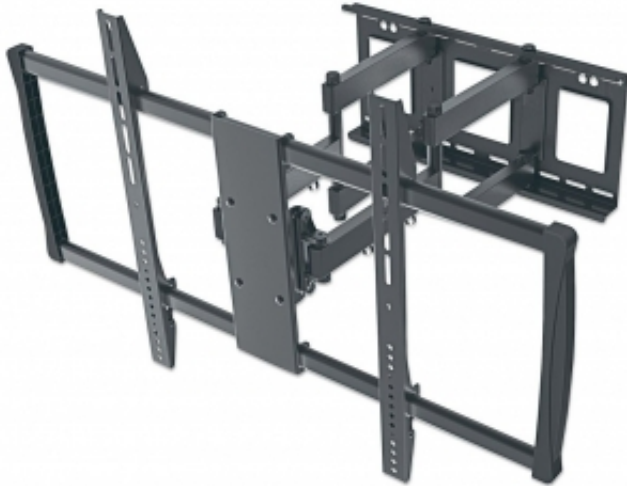

Dane aktualne na dzień: 22-04-2026 19:43

Link do produktu: <https://wyposazamyfirmy.pl/uchwyt-scienny-tv-ledlcd-60-100-cali-80kg-obrotowy-p-99726.html>

Uchwyt ścienny Tv Led/Icd 60-100 Cali 80kg Obrotowy