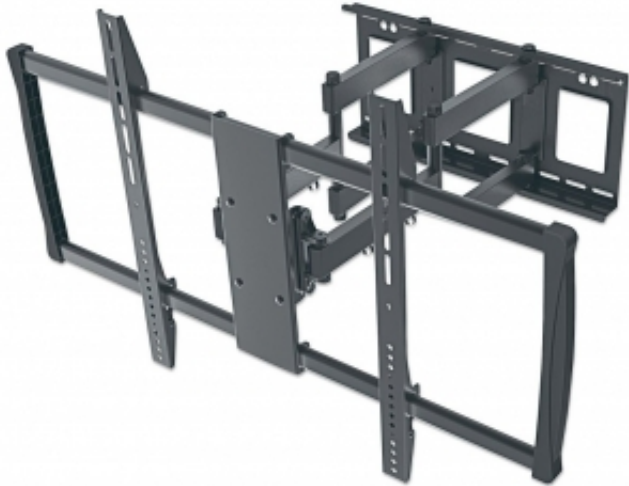

Dane aktualne na dzień: 13-05-2026 00:41

Link do produktu: <https://wyposazamyfirmy.pl/uchwyt-scienny-tv-ledlcd-60-100-cali-80kg-obrotowy-p-99726.html>

Uchwyt ścienny Tv Led/Icd 60-100 Cali 80kg Obrotowy