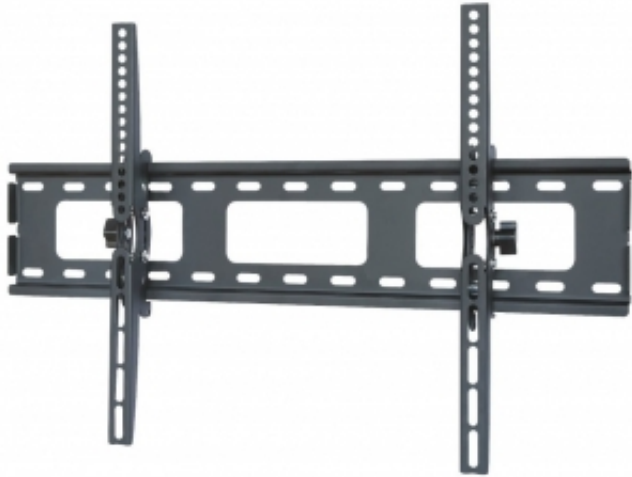

Dane aktualne na dzień: 12-05-2026 23:40

Link do produktu: <https://wyposazamyfirmy.pl/uchwyt-scienny-tv-ledlcd-40-65-cal-pochylany-slim-p-100694.html>

Uchwyt ścienny Tv Led/Icd 40-65 Cali Pochylany Slim

Cena brutto	159,96 zł
Cena netto	130,05 zł
Dostępność	Dostępny
Numer katalogowy	NN_ICA-PLB 131L
Kod EAN	8057685301276
Producent	NETINET

Opis produktu