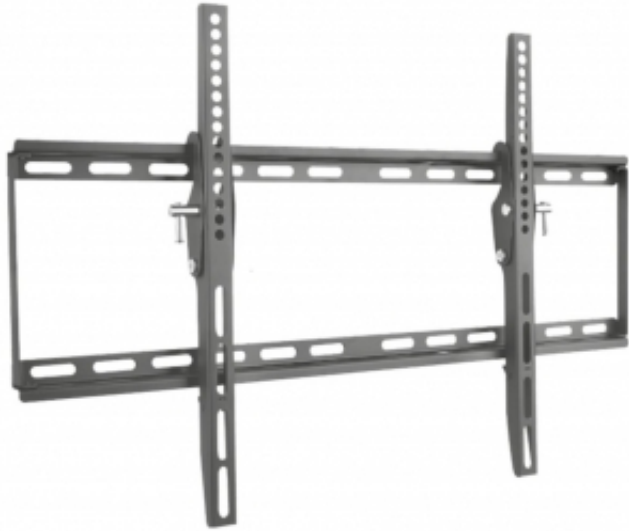

Dane aktualne na dzień: 23-06-2026 15:57

Link do produktu: <https://wyposazamyfirmy.pl/uchwyt-scienny-tv-ledlcd-40-65-cal-50kg-uchylny-slim-p-101128.html>

Uchwyt ścienny Tv Led/Icd 40-65 Cali 50kg Uchylny Slim

Cena brutto	88,60 zł
Cena netto	72,03 zł
Dostępność	Dostępność - 3 dni
Numer katalogowy	NN_ICA-PLB 161L
Kod EAN	8051128107685
Producent	NETINET

Opis produktu