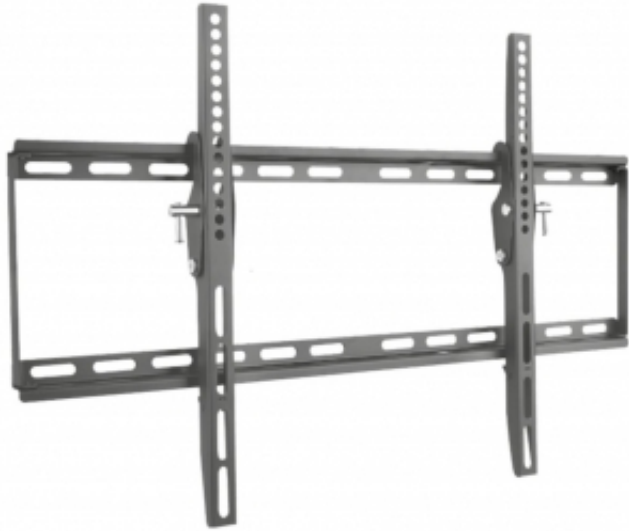

Dane aktualne na dzień: 12-05-2026 23:18

Link do produktu: <https://wyposazamyfirmy.pl/uchwyt-scienny-tv-ledlcd-40-65-cal-50kg-uchylny-slim-p-101128.html>

Uchwyt ścienny Tv Led/Icd 40-65 Cali 50kg Uchylny Slim

Cena brutto	88,60 zł
Cena netto	72,03 zł
Dostępność	Dostępność - 3 dni
Numer katalogowy	NN_ICA-PLB 161L
Kod EAN	8051128107685
Producent	NETINET

Opis produktu