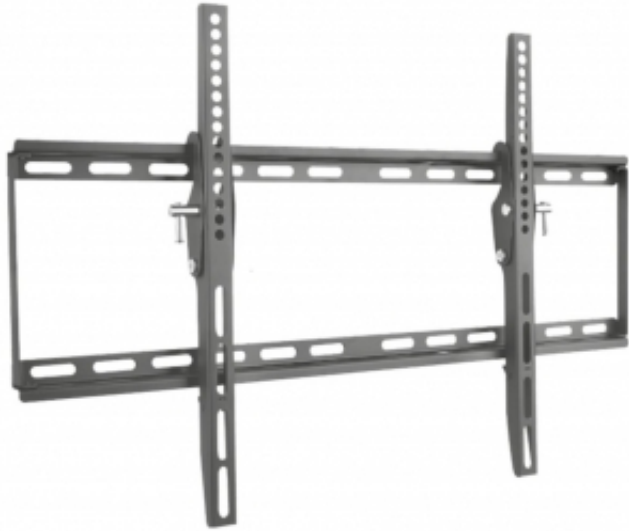

Dane aktualne na dzień: 03-06-2026 12:55

Link do produktu: <https://wyposazamyfirmy.pl/uchwyt-scienny-tv-ledlcd-40-65-cal-50kg-uchylny-slim-p-101128.html>

Uchwyt ścienny Tv Led/Icd 40-65 Cali 50kg Uchylny Slim

Cena brutto	88,60 zł
Cena netto	72,03 zł
Dostępność	Dostępność - 3 dni
Numer katalogowy	NN_ICA-PLB 161L
Kod EAN	8051128107685
Producent	NETINET

Opis produktu