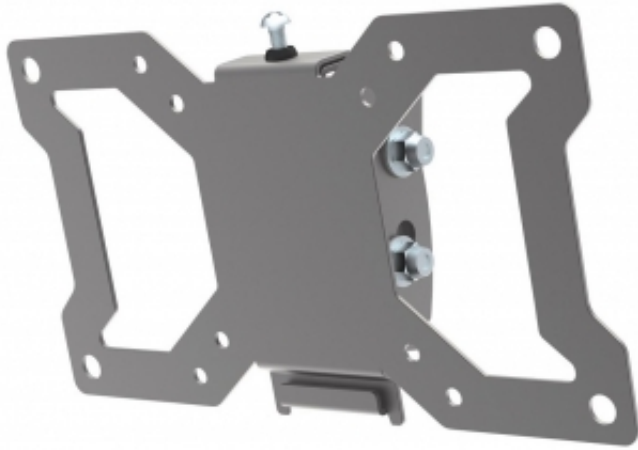

Dane aktualne na dzień: 22-06-2026 13:06

Link do produktu: <https://wyposazamyfirmy.pl/uchwyt-scienny-tv-ledlcd-13-32-cal-20kg-uchylny-slim-szary-p-99909.html>

Uchwyt ścienny Tv Led/Lcd 13-32 Cali 20kg Uchylny Slim Szary