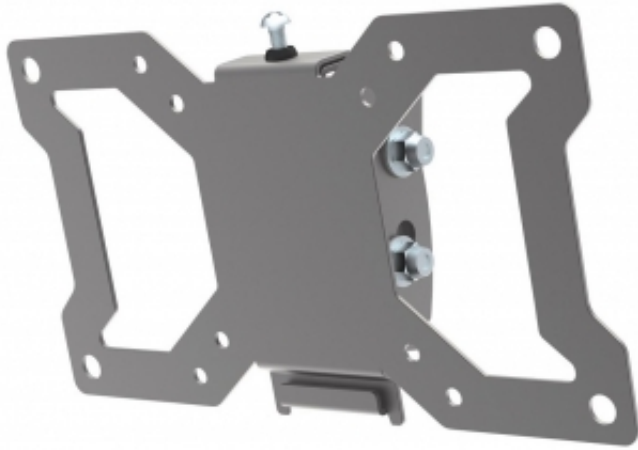

Dane aktualne na dzień: 22-06-2026 12:14

Link do produktu: <https://wyposazamyfirmy.pl/uchwyt-scienny-tv-ledlcd-13-32-cal-20kg-uchylny-slim-szary-p-99909.html>

## Uchwyt ścienny Tv Led/Lcd 13-32 Cali 20kg Uchylny Slim Szary

Cena brutto	<b>43,96 zł</b>
Cena netto	<b>35,74 zł</b>
Dostępność	<b>Dostępność - 3 dni</b>
Numer katalogowy	<b>NN_423717</b>
Kod EAN	<b>0766623423717</b>
Producent	<b>NETiNET</b>