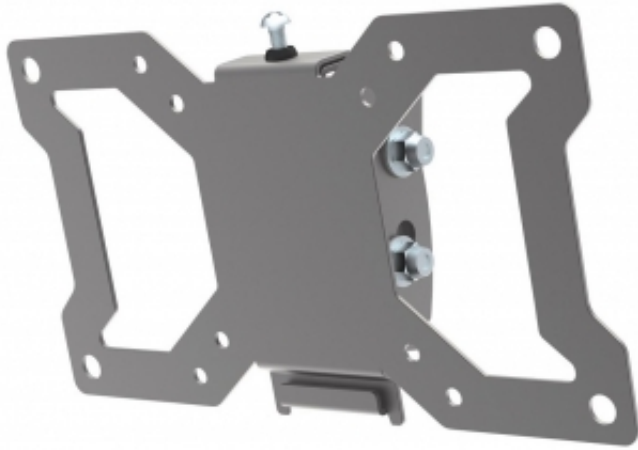

Dane aktualne na dzień: 02-06-2026 06:48

Link do produktu: <https://wyposazamyfirmy.pl/uchwyt-scienny-tv-ledlcd-13-32-cal-20kg-uchylny-slim-szary-p-99909.html>

## Uchwyt ścienny Tv Led/Lcd 13-32 Cali 20kg Uchylny Slim Szary

Cena brutto	<b>43,96 zł</b>
Cena netto	<b>35,74 zł</b>
Dostępność	<b>Dostępność - 3 dni</b>
Numer katalogowy	<b>NN_423717</b>
Kod EAN	<b>0766623423717</b>
Producent	<b>NETiNET</b>