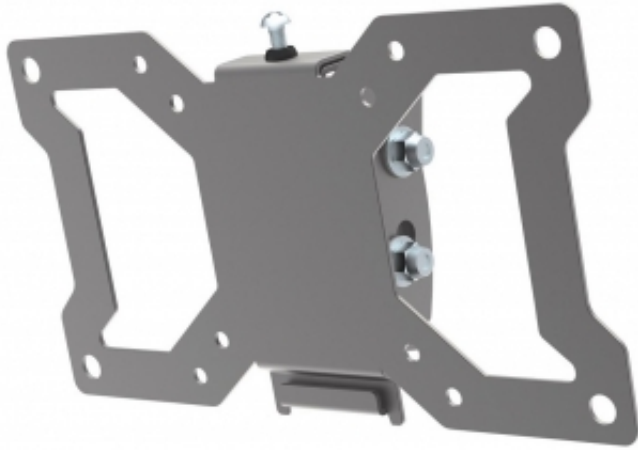

Dane aktualne na dzień: 12-05-2026 23:30

Link do produktu: <https://wyposazamyfirmy.pl/uchwyt-scienny-tv-ledlcd-13-32-cal-20kg-uchylny-slim-szary-p-99909.html>

Uchwyt ścienny Tv Led/Lcd 13-32 Cali 20kg Uchylny Slim Szary