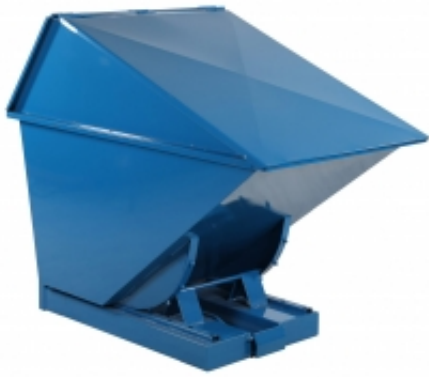

Dane aktualne na dzień: 16-06-2026 06:59

Link do produktu: <https://wyposazamyfirmy.pl/tl-75-kontener-samowyladowczy-tippo-zabudowane-z-drzwiczkami-750-p-122325.html>

TI 75 Kontener Samowyładowczy Tippo Zabudowane Z Drzwiczkami 750