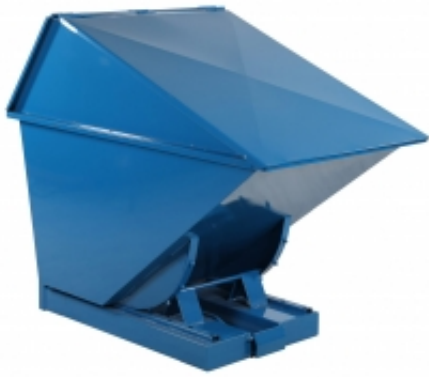

Dane aktualne na dzień: 26-05-2026 20:02

Link do produktu: <https://wyposazamyfirmy.pl/tl-75-kontener-samowyladowczy-tippo-zabudowane-z-drzwiczkami-750-p-122325.html>

TI 75 Kontener Samowyładowczy Tippo Zabudowane Z Drzwiczkami 750