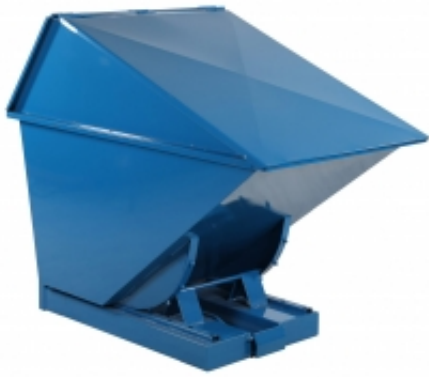

Dane aktualne na dzień: 06-07-2026 11:48

Link do produktu: <https://wyposazamyfirmy.pl/tl-75-kontener-samowyladowczy-tippo-zabudowane-z-drzwiczkami-750-p-122325.html>

TI 75 Kontener Samowyładowczy Tippo Zabudowane Z Drzwiczkami 750