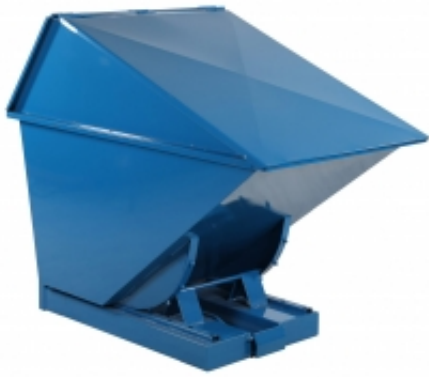

Dane aktualne na dzień: 16-06-2026 08:02

Link do produktu: <https://wyposazamyfirmy.pl/tl-75-kontener-samowyladowczy-tippo-zabudowane-z-drzwiczkami-750-p-122325.html>

TI 75 Kontener Samowyładowczy Tippo Zabudowane Z Drzwiczkami 750