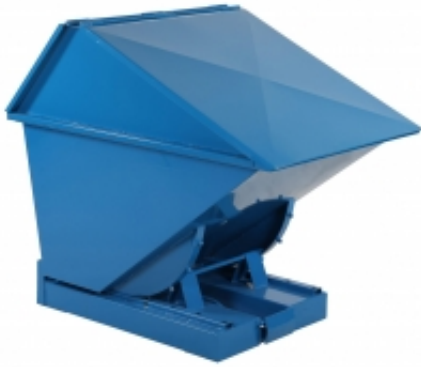

Dane aktualne na dzień: 16-06-2026 08:02

Link do produktu: <https://wyposazamyfirmy.pl/tl-4-kontener-samowyladowczy-tippo-zabudowane-z-drzwiczkami-400-p-122324.html>

TI 4 Kontener Samowyładowczy Tippo Zabudowane Z Drzwiczkami 400