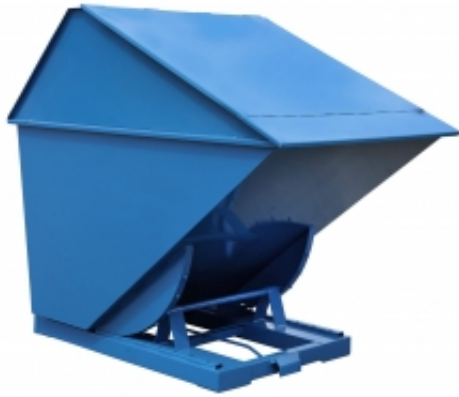

Dane aktualne na dzień: 06-07-2026 12:15

Link do produktu: <https://wyposazamyfirmy.pl/tl-22-kontener-samowyladowczy-tippo-zabudowane-z-drzwiczkami-2200-p-122329.html>

TI 22 Kontener Samowyładowczy Tippo Zabudowane Z Drzwiczkami 2200