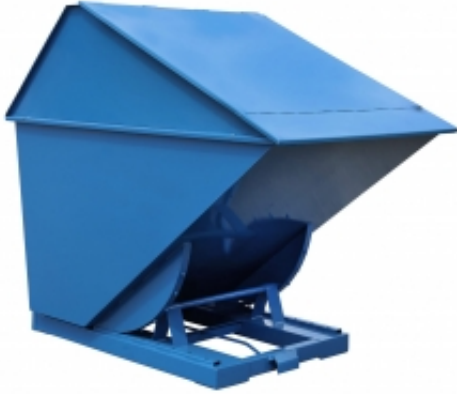

Dane aktualne na dzień: 26-05-2026 19:01

Link do produktu: <https://wyposazamyfirmy.pl/tl-22-kontener-samowyladowczy-tippo-zabudowane-z-drzwiczkami-2200-p-122329.html>

TI 22 Kontener Samowyładowczy Tippo Zabudowane Z Drzwiczkami 2200