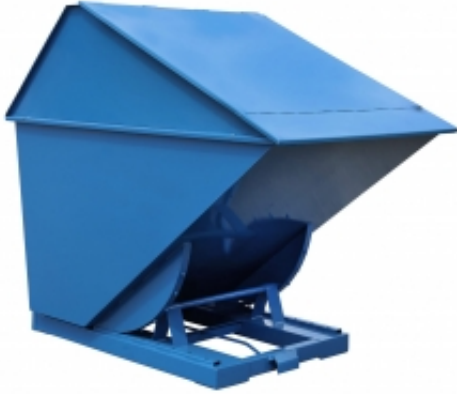

Dane aktualne na dzień: 06-05-2026 15:27

Link do produktu: <https://wyposazamyfirmy.pl/tl-22-kontener-samowyladowczy-tippo-zabudowane-z-drzwiczkami-2200-p-122329.html>

TI 22 Kontener Samowyładowczy Tippo Zabudowane Z Drzwiczkami 2200