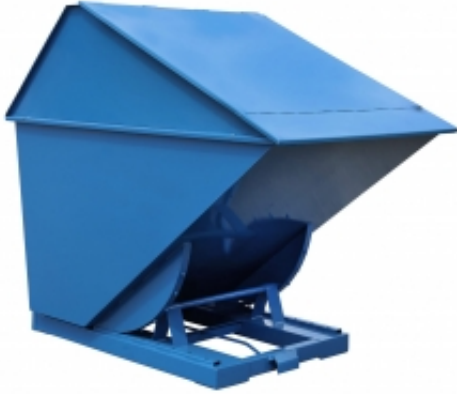

Dane aktualne na dzień: 16-04-2026 10:21

Link do produktu: <https://wyposazamyfirmy.pl/tl-22-kontener-samowyladowczy-tippo-zabudowane-z-drzwiczkami-2200-p-122329.html>

TI 22 Kontener Samowyładowczy Tippo Zabudowane Z Drzwiczkami 2200