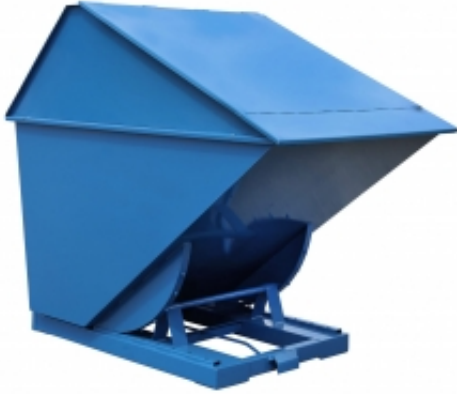

Dane aktualne na dzień: 16-06-2026 05:45

Link do produktu: <https://wyposazamyfirmy.pl/tl-22-kontener-samowyladowczy-tippo-zabudowane-z-drzwiczkami-2200-p-122329.html>

TI 22 Kontener Samowyładowczy Tippo Zabudowane Z Drzwiczkami 2200