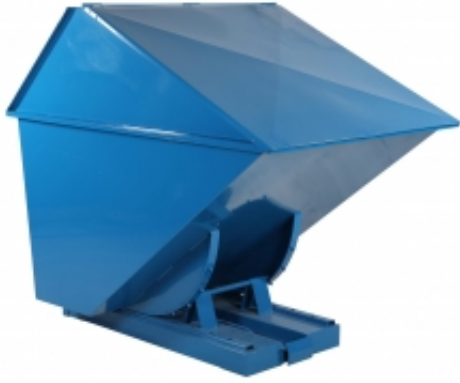

Dane aktualne na dzień: 26-05-2026 20:46

Link do produktu: <https://wyposazamyfirmy.pl/tl-13-kontener-samowyladowczy-tippo-zabudowane-z-drzwiczkami-1300-p-122327.html>

TI 13 Kontener Samowyładowczy Tippo Zabudowane Z Drzwiczkami 1300