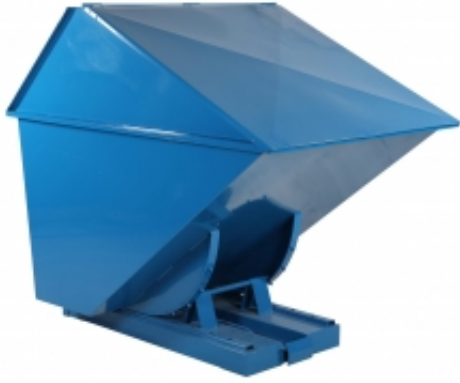

Dane aktualne na dzień: 16-06-2026 04:17

Link do produktu: <https://wyposazamyfirmy.pl/tl-13-kontener-samowyladowczy-tippo-zabudowane-z-drzwiczkami-1300-p-122327.html>

TI 13 Kontener Samowyładowczy Tippo Zabudowane Z Drzwiczkami 1300