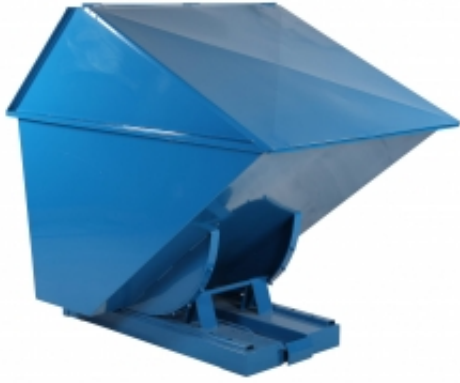

---

Dane aktualne na dzień: 07-04-2025 14:18

Link do produktu: <https://wyposazamyfirmy.pl/tl-13-kontener-samowyladowczy-tippo-zabudowane-z-drzwiczkami-1300-p-122327.html>

## TI 13 Kontener Samowyładowczy Tippo Zabudowane Z Drzwiczkami 1300

Cena brutto	<b>8 570,64 zł</b>
Cena netto	<b>6 968,00 zł</b>
Dostępność	<b>Dostępność - 3 dni</b>
Numer katalogowy	<b>SWM_2012011130</b>
Producent	<b>SWEDMACH</b>