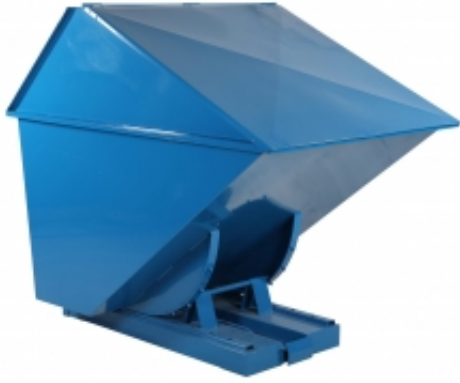

Dane aktualne na dzień: 16-04-2026 16:19

Link do produktu: <https://wyposazamyfirmy.pl/tl-13-kontener-samowyladowczy-tippo-zabudowane-z-drzwiczkami-1300-p-122327.html>

TI 13 Kontener Samowyładowczy Tippo Zabudowane Z Drzwiczkami 1300