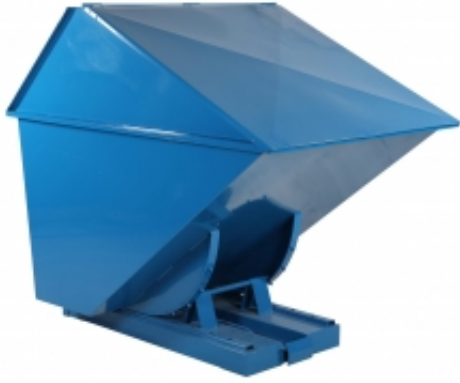

Dane aktualne na dzień: 06-05-2026 18:32

Link do produktu: <https://wyposazamyfirmy.pl/tl-13-kontener-samowyladowczy-tippo-zabudowane-z-drzwiczkami-1300-p-122327.html>

TI 13 Kontener Samowyładowczy Tippo Zabudowane Z Drzwiczkami 1300