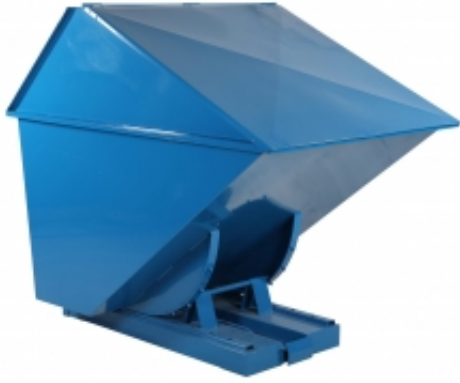

Dane aktualne na dzień: 06-07-2026 13:26

Link do produktu: <https://wyposazamyfirmy.pl/tl-13-kontener-samowyladowczy-tippo-zabudowane-z-drzwiczkami-1300-p-122327.html>

TI 13 Kontener Samowyładowczy Tippo Zabudowane Z Drzwiczkami 1300