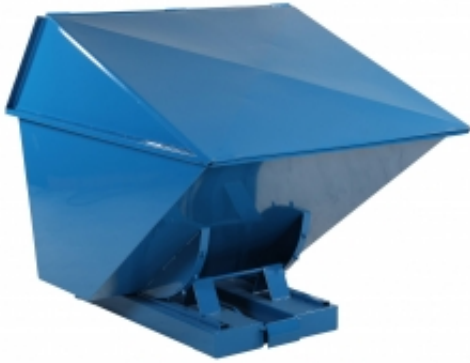

Dane aktualne na dzień: 09-07-2026 10:59

Link do produktu: <https://wyposazamyfirmy.pl/tl-11-kontener-samowyladowczy-tippo-zabudowane-z-drzwiczkami-1100-p-122326.html>

TI 11 Kontener Samowyładowczy Tippo Zabudowane Z Drzwiczkami 1100