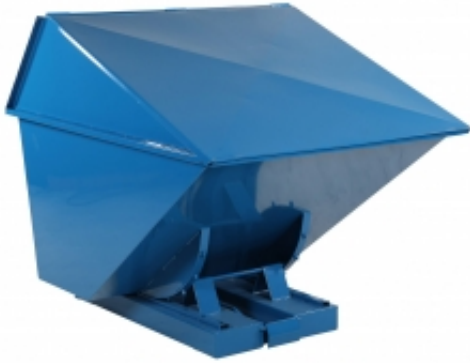

Dane aktualne na dzień: 19-06-2026 07:22

Link do produktu: <https://wyposazamyfirmy.pl/tl-11-kontener-samowyladowczy-tippo-zabudowane-z-drzwiczkami-1100-p-122326.html>

TI 11 Kontener Samowyładowczy Tippo Zabudowane Z Drzwiczkami 1100