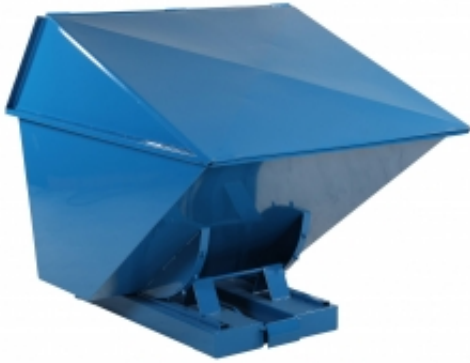

Dane aktualne na dzień: 30-05-2026 01:53

Link do produktu: <https://wyposazamyfirmy.pl/tl-11-kontener-samowyladowczy-tippo-zabudowane-z-drzwiczkami-1100-p-122326.html>

# TI 11 Kontener Samowyładowczy Tippo Zabudowane Z Drzwiczkami 1100

Cena brutto	<b>7 707,18 zł</b>
Cena netto	<b>6 266,00 zł</b>
Dostępność	<b>Zapytaj o dostępność</b>
Numer katalogowy	<b>SWM_2012011110</b>
Producent	<b>SWEDMACH</b>