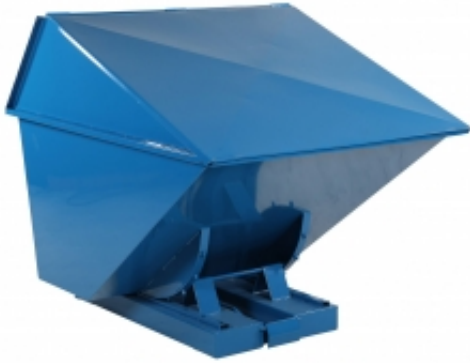

Dane aktualne na dzień: 07-05-2026 02:10

Link do produktu: <https://wyposazamyfirmy.pl/tl-11-kontener-samowyladowczy-tippo-zabudowane-z-drzwiczkami-1100-p-122326.html>

## TI 11 Kontener Samowyładowczy Tippo Zabudowane Z Drzwiczkami 1100

Cena brutto	<b>7 707,18 zł</b>
Cena netto	<b>6 266,00 zł</b>
Dostępność	<b>Zapytaj o dostępność</b>
Numer katalogowy	<b>SWM_2012011110</b>
Producent	<b>SWEDMACH</b>