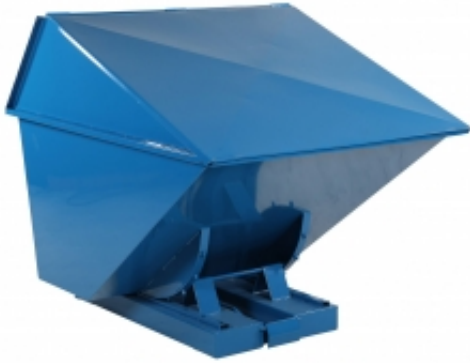

Dane aktualne na dzień: 16-04-2026 16:19

Link do produktu: <https://wyposazamyfirmy.pl/tl-11-kontener-samowyladowczy-tippo-zabudowane-z-drzwiczkami-1100-p-122326.html>

TI 11 Kontener Samowyładowczy Tippo Zabudowane Z Drzwiczkami 1100