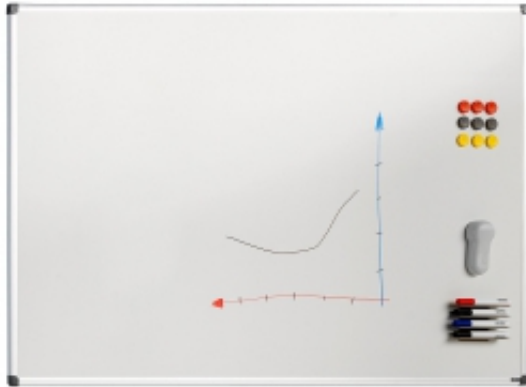

Link do produktu: <https://wyposazamyfirmy.pl/tablica-suchościeralna-betty-900x1200-mm-p-869.html>

Tablica Suchościeralna Betty, 900x1200 Mm

Cena brutto	416,97 zł
Cena netto	339,00 zł
Dostępność	Dostępny
Numer katalogowy	AJ_113402
Kod EAN	1
Producent	AJ

Opis produktu

Informacje o produkcie

Tablica suchościeralna to obowiązkowe wyposażenie każdego biura, klasy i sali konferencyjnej. Perfekcyjne narzędzie do sporządzania notatek lub przypomnień, szybkich szkiców czy pomysłów podczas prezentacji. Klasyczna tablica suchościeralna dostępna w wielu rozmiarach. Przyda się wszędzie i każdemu - mniejsze modele zapewnią miejsce na sporządzanie szybkich notatek, większe sprawdzą się w salach konferencyjnych lub podczas spotkań produkcyjnych w zakładach przemysłowych. Trwała emaliowana powierzchnia jest łatwa w czyszczeniu. Doskonały wybór do codziennego użytkowania. Nie rysuje się. Powierzchnia jest magnetyczna, co umożliwi używanie magnetycznych gąbek oraz mocowanie informacji przy pomocy magnesów. Do pisania po tablicy służą suchościeralne markery, które łatwo zetrzeć. Nasza tablica suchościeralna posiada cienką aluminiową ramę, co sprawia, że powierzchnia do pisania jest większa niż w przypadku standardowych modeli. Załączona półka na pisaki mocowana do dolnej części ramy umożliwi wygodne przechowywanie markerów, magnesów, sprayu do czyszczenia itp. Tablica jest dostarczana z elementami do montażu na ścianie.

Tablica suchościeralna to obowiązkowe wyposażenie każdego biura, klasy i sali konferencyjnej. Perfekcyjne narzędzie do sporządzania notatek lub przypomnień, szybkich szkiców czy pomysłów podczas prezentacji. Klasyczna tablica suchościeralna dostępna w wielu rozmiarach. Przyda się wszędzie i każdemu - mniejsze modele zapewnią miejsce na sporządzanie szybkich notatek, większe sprawdzą się w salach konferencyjnych lub podczas spotkań produkcyjnych w zakładach przemysłowych. Trwała emaliowana powierzchnia jest łatwa w czyszczeniu. Doskonały wybór do codziennego użytkowania. Nie rysuje się. Powierzchnia jest magnetyczna, co umożliwi używanie magnetycznych gąbek oraz mocowanie informacji przy pomocy magnesów. Do pisania po tablicy służą suchościeralne markery, które łatwo zetrzeć. Nasza tablica suchościeralna posiada cienką aluminiową ramę, co sprawia, że powierzchnia do pisania jest większa niż w przypadku standardowych modeli. Załączona półka na pisaki mocowana do dolnej części ramy umożliwi wygodne