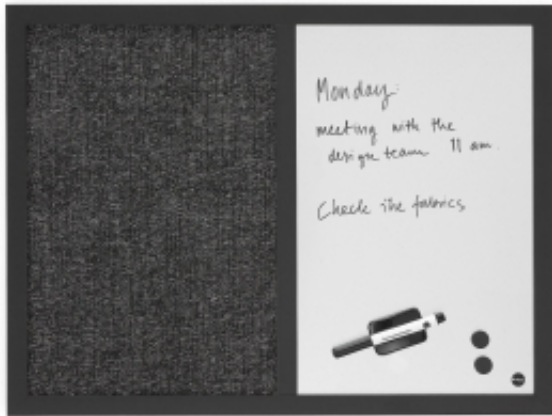

Link do produktu: <https://wyposazamyfirmy.pl/tablica-kombi-pamela-600x450-mm-czarny-szary-p-133.html>

Tablica Kombi Pamela, 600x450 Mm, Czarny, Szary

Cena brutto	121,77 zł
Cena netto	99,00 zł
Dostępność	Dostępny
Numer katalogowy	AJ_113121
Kod EAN	1
Producent	AJ Produkty

Opis produktu

Informacje o produkcie

Tablica stanowi idealne rozwiązanie dla każdego, kto szuka przystępnej cenowo tablicy ogłoszeń z miejscem na przypinanie i pisanie wiadomości. Tablica doskonale sprawdzi się w biurze, sali konferencyjnej czy kawiarni, gdzie posłuży jako idealne rozwiązanie do zamieszczania wiadomości i przypomnień.

Jedna połowa tablicy składa się z ciemnoszarej tkaniny na pinezki, a druga składa się z powierzchni magnetycznej, wykonanej z blachy w kolorze srebrnym. Możesz przypinać zdjęcia, broszury i powiadomienia, a także pisać własne wiadomości za pomocą pisaka. W komplecie sześć przypinek, dwa magnesy oraz pisak z uchwytem.

Tablica stanowi idealne rozwiązanie dla każdego, kto szuka przystępnej cenowo tablicy ogłoszeń z miejscem na przypinanie i pisanie wiadomości. Tablica doskonale sprawdzi się w biurze, sali konferencyjnej czy kawiarni, gdzie posłuży jako idealne rozwiązanie do zamieszczania wiadomości i przypomnień.

Jedna połowa tablicy składa się z ciemnoszarej tkaniny na pinezki, a druga składa się z powierzchni magnetycznej, wykonanej z blachy w kolorze srebrnym. Możesz przypinać zdjęcia, broszury i powiadomienia, a także pisać własne wiadomości za pomocą pisaka. W komplecie sześć przypinek, dwa magnesy oraz pisak z uchwytem.

Dokumenty

Wydrukuj kartę produktu