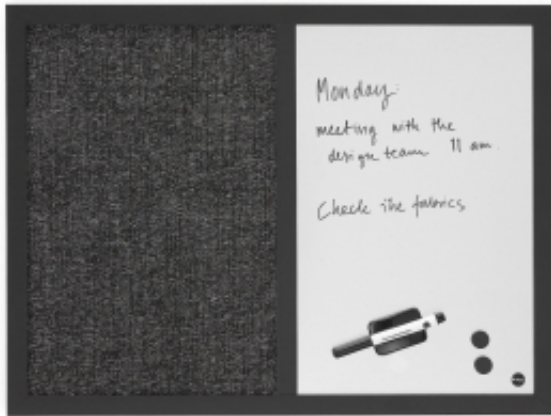

Link do produktu: <https://wyposazamyfirmy.pl/tablica-kombi-pamela-600x450-mm-czarny-szary-p-133.html>

Tablica Kombi Pamela, 600x450 Mm, Czarny, Szary

Cena brutto	121,77 zł
Cena netto	99,00 zł
Dostępność	Dostępny
Numer katalogowy	AJ_113121
Kod EAN	1
Producent	AJ

Opis produktu

Informacje o produkcie

Tablica stanowi idealne rozwiązanie dla każdego, kto szuka przystępnej cenowo tablicy ogłoszeń z miejscem na przypinanie i pisanie wiadomości. Tablica doskonale sprawdzi się w biurze, sali konferencyjnej czy kawiarni, gdzie posłuży jako idealne rozwiązanie do zamieszczania wiadomości i przypomnień.

Jedna połowa tablicy składa się z ciemnoszarej tkaniny na pinezki, a druga składa się z powierzchni magnetycznej, wykonanej z blachy w kolorze srebrnym. Możesz przypinać zdjęcia, broszury i powiadomienia, a także pisać własne wiadomości za pomocą pisaka. W komplecie sześć przypinek, dwa magnesy oraz pisak z uchwytem.

Tablica stanowi idealne rozwiązanie dla każdego, kto szuka przystępnej cenowo tablicy ogłoszeń z miejscem na przypinanie i pisanie wiadomości. Tablica doskonale sprawdzi się w biurze, sali konferencyjnej czy kawiarni, gdzie posłuży jako idealne rozwiązanie do zamieszczania wiadomości i przypomnień.

Jedna połowa tablicy składa się z ciemnoszarej tkaniny na pinezki, a druga składa się z powierzchni magnetycznej, wykonanej z blachy w kolorze srebrnym. Możesz przypinać zdjęcia, broszury i powiadomienia, a także pisać własne wiadomości za pomocą pisaka. W komplecie sześć przypinek, dwa magnesy oraz pisak z uchwytem.

Dokumenty

Wydrukuj kartę produktu