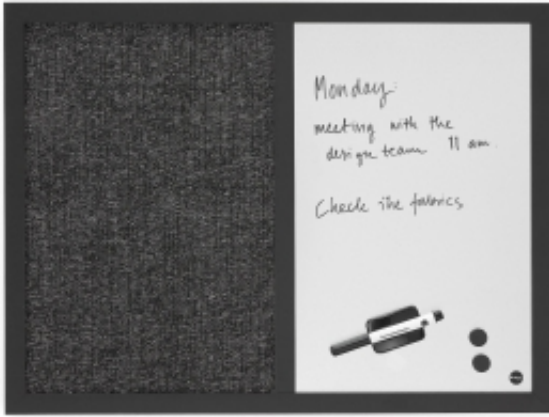

Link do produktu: <https://wyposazamyfirmy.pl/tablica-kombi-pamela-600x450-mm-czarny-szary-p-133.html>

Tablica Kombi Pamela, 600x450 Mm, Czarny, Szary

Cena brutto	121,77 zł
Cena netto	99,00 zł
Dostępność	Dostępny
Numer katalogowy	AJ_113121
Kod EAN	1
Producent	AJ

Opis produktu

Informacje o produkcie

Tablica stanowi idealne rozwiązanie dla każdego, kto szuka przystępnej cenowo tablicy ogłoszeń z miejscem na przypinanie i pisanie wiadomości. Tablica doskonale sprawdzi się w biurze, sali konferencyjnej czy kawiarni, gdzie posłuży jako idealne rozwiązanie do zamieszczania wiadomości i przypomnień.

Jedna połowa tablicy składa się z ciemnoszarej tkaniny na pinezki, a druga składa się z powierzchni magnetycznej, wykonanej z blachy w kolorze srebrnym. Możesz przypinać zdjęcia, broszury i powiadomienia, a także pisać własne wiadomości za pomocą pisaka. W komplecie sześć przypinek, dwa magnesy oraz pisak z uchwytem.

Tablica stanowi idealne rozwiązanie dla każdego, kto szuka przystępnej cenowo tablicy ogłoszeń z miejscem na przypinanie i pisanie wiadomości. Tablica doskonale sprawdzi się w biurze, sali konferencyjnej czy kawiarni, gdzie posłuży jako idealne rozwiązanie do zamieszczania wiadomości i przypomnień.

Jedna połowa tablicy składa się z ciemnoszarej tkaniny na pinezki, a druga składa się z powierzchni magnetycznej, wykonanej z blachy w kolorze srebrnym. Możesz przypinać zdjęcia, broszury i powiadomienia, a także pisać własne wiadomości za pomocą pisaka. W komplecie sześć przypinek, dwa magnesy oraz pisak z uchwytem.

Dokumenty

Wydrukuj kartę produktu