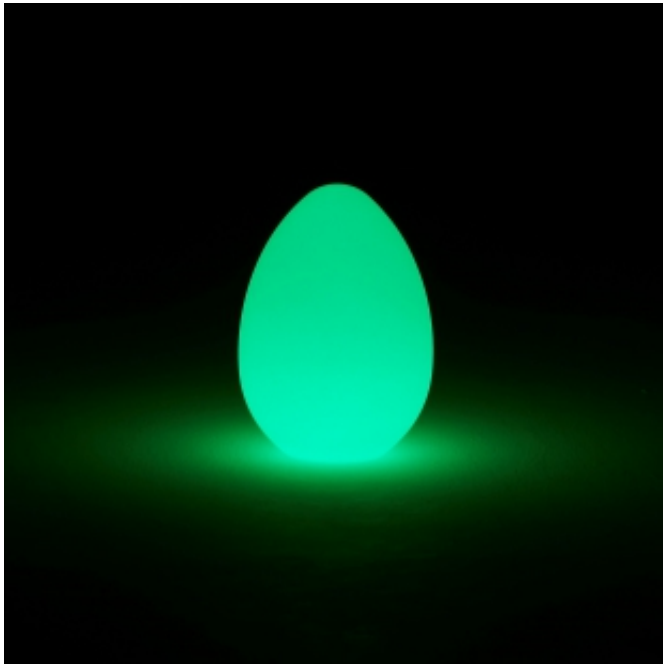

Link do produktu: <https://wyposazamyfirmy.pl/swiatlo-sensoryczne-glow-jajko-p-25051.html>

Światło Sensoryczne Glow jajko

Cena brutto **1 093,47 zł**

Cena netto **889,00 zł**

Dostępność **Dostępny**

Numer katalogowy **AJ_383053**

Kod EAN **1**

Producent **AJ**

Opis produktu

Informacje o produkcie

Podświetlane kształty będą doskonałą ozdobą przedszkola i pobudzą zmysły podopiecznych. Jajo emituje delikatny, przyjemny blask w jednym z 16 różnych kolorów. Za pomocą dołączonego pilota można ustawić kolor ręcznie lub wybrać tryb automatyczny, który powoli zmienia kolor z jednego na drugi.

Lekkie jajo jest wodoodporne i może być używane zarówno w pomieszczeniach, jak i na zewnątrz jako oświetlenie dekoracyjne lub zabawka. Można na nim usiąść i wytrzymałe obciążenie do 80 kg. Jajo jest dostarczane z przewodem ładującym i po pełnym naładowaniu iluminuje przez około osiem godzin.

Można łączyć z innymi iluminacjami i używać ich jako oświetlenia tła w strefie wypoczynku lub pozwolić dzieciom bawić się nimi. Światła są dostępne w czterech kształtach: jajko, piłka, kamień i kostka.