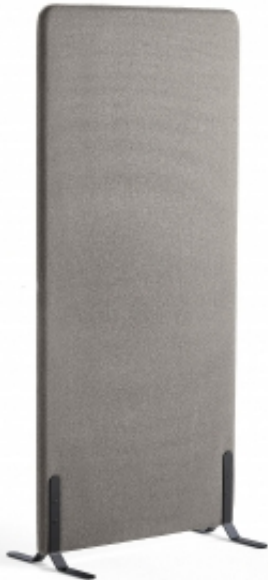

Link do produktu: <https://wyposazamyfirmy.pl/scianka-podlogowa-zone-1700x800x40-mm-tkanina-rivet-czarne-stopki-srebrnoszary-p-120610.html>

Ścianka Podłogowa Zone 1700x800x40 Mm, Tkanina Rivet, Czarne Stopki, Srebrnoszary

Cena brutto	1 413,27 zł
Cena netto	1 149,00 zł
Dostępność	Dostępny
Numer katalogowy	AJ_1212215
Kod EAN	1
Producent	AJ

Opis produktu

Informacje o produkcie

Nasze proste i stylowe ścianki zapewniają doskonałą akustykę w pomieszczeniach o wysokim poziomie hałasu. Idealne rozwiązanie do tworzenia stref pracy o wysokim poziomie prywatności, szczególnie w biurach o otwartym planie. Ścianek można używać do oddzielania stanowisk lub dzielenia pomieszczeń na sekcje robocze. Ścianki można także łączyć pod kątem przy pomocy uchwytów narożnych, które są sprzedawane osobno.

Ramy z litego drewna. Ścianki wypełniono dźwiękochłonną wełną skalną. Tapicerka z tkaniny 100% poliester. Tkanina z certyfikatem Oeko-Tex.

Nasze proste i stylowe ścianki zapewniają doskonałą akustykę w pomieszczeniach o wysokim poziomie hałasu. Idealne rozwiązanie do tworzenia stref pracy o wysokim poziomie prywatności, szczególnie w biurach o otwartym planie. Ścianek można używać do oddzielania stanowisk lub dzielenia pomieszczeń na sekcje robocze. Ścianki można także łączyć pod kątem przy pomocy uchwytów narożnych, które są sprzedawane osobno.

- Wysokość:1700 mm
 - Szerokość:800 mm
 - Pełna wysokość:1745 mm
 - Grubość:46 mm
 - Kolor:Srebrnoszary
 - Materiał tapicerki:Tkanina
 - Specyfikacja materiału:Camira - Rivet Vitreous EGL01
-
- Skład:100% Poliester
-
- Kolor podstawy:Czarny
 - Kod koloru podstawy:RAL 9005
 - Materiał wyściółki:Wełna mineralna
 - Stojak w zestawie:Tak
 - Rekomendowana liczba osób potrzebna:1
 - Szacowany czas przygotowania do użytku/osoba:20 Min
 - Waga:21,1 kg
 - Montaż:Do samodzielnego montażu
 - Testowane:ISO 354, EN 1023-2, EN 1023-3, EN 1023-1
 - Certyfikowane: jakość & eko:Möbelfakta, EPD