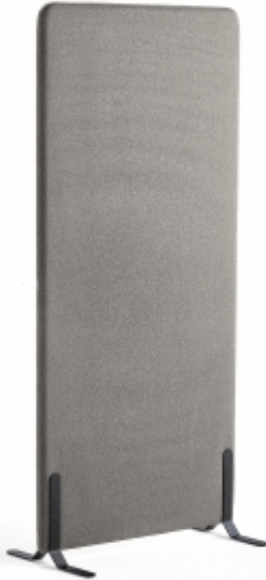

Link do produktu: <https://wyposazamyfirmy.pl/scianka-podlogowa-zone-1700x800x40-mm-tkanina-rivet-czarne-stopki-srebrnoszary-p-120610.html>

## Ścianka Podłogowa Zone 1700x800x40 Mm, Tkanina Rivet, Czarne Stopki, Srebrnoszary

Cena brutto	<b>1 413,27 zł</b>
Cena netto	<b>1 149,00 zł</b>
Dostępność	<b>Dostępny</b>
Numer katalogowy	<b>AJ_1212215</b>
Kod EAN	<b>1</b>
Producent	<b>AJ Produkty</b>

Ramy z litego drewna. Ścianki wypełniono dźwiękochłonną wełną skalną. Tapicerka z tkaniny 100% poliester. Tkanina z certyfikatem Oeko-Tex.

Nasze proste i stylowe ścianki zapewniają doskonałą akustykę w pomieszczeniach o wysokim poziomie hałasu. Idealne rozwiązanie do tworzenia stref pracy o wysokim poziomie prywatności, szczególnie w biurach o otwartym planie. Ścianek można używać do oddzielania stanowisk lub dzielenia pomieszczeń na sekcje robocze. Ścianki można także łączyć pod kątem przy pomocy uchwytów narożnych, które są sprzedawane osobno.

## Specyfikacja produktu

- Wysokość:1700 mm
  - Szerokość:800 mm
  - Pełna wysokość:1745 mm
  - Grubość:46 mm
  - Kolor:Srebrnoszary
  - Materiał tapicerki:Tkanina
  - Specyfikacja materiału:Camira - Rivet Vitreous EGL01
- 
- Skład:100% Poliester
- 
- Kolor podstawy:Czarny
  - Kod koloru podstawy:RAL 9005
  - Materiał wyściółki:Wełna mineralna
  - Stojak w zestawie:Tak
  - Rekomendowana liczba osób potrzebna:1
  - Szacowany czas przygotowania do użytku/osoba:20 Min
  - Waga:21,1 kg
  - Montaż:Do samodzielnego montażu
  - Testowane:ISO 354, EN 1023-2, EN 1023-3, EN 1023-1
  - Certyfikowane: jakość & eko:Möbelfakta, EPD