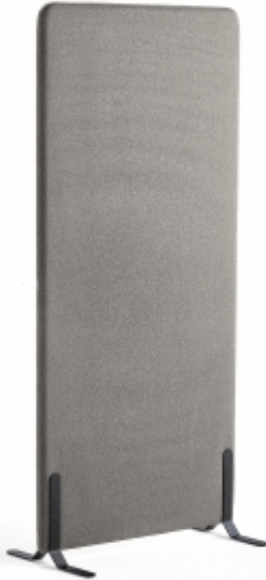

Link do produktu: <https://wyposazamyfirmy.pl/scianka-podlogowa-zone-1700x800x40-mm-tkanina-rivet-czarne-stopki-srebrnoszary-p-120610.html>

Ścianka Podłogowa Zone 1700x800x40 Mm, Tkanina Rivet, Czarne Stopki, Srebrnoszary

Cena brutto	1 413,27 zł
Cena netto	1 149,00 zł
Dostępność	Dostępny
Numer katalogowy	AJ_1212215
Kod EAN	1
Producent	AJ

Opis produktu

Informacje o produkcie

Nasze proste i stylowe ścianki zapewniają doskonałą akustykę w pomieszczeniach o wysokim poziomie hałasu. Idealne rozwiązanie do tworzenia stref pracy o wysokim poziomie prywatności, szczególnie w biurach o otwartym planie. Ścianek można używać do oddzielania stanowisk lub dzielenia pomieszczeń na sekcje robocze. Ścianki można także łączyć pod kątem przy pomocy uchwytów narożnych, które są sprzedawane osobno.

Ramy z litego drewna. Ścianki wypełniono dźwiękochłonną wełną skalną. Tapicerka z tkaniny 100% poliester. Tkanina z certyfikatem Oeko-Tex.

Nasze proste i stylowe ścianki zapewniają doskonałą akustykę w pomieszczeniach o wysokim poziomie hałasu. Idealne rozwiązanie do tworzenia stref pracy o wysokim poziomie prywatności, szczególnie w biurach o otwartym planie. Ścianek można używać do oddzielania stanowisk lub dzielenia pomieszczeń na sekcje robocze. Ścianki można także łączyć pod kątem przy pomocy uchwytów narożnych, które są sprzedawane osobno.

- Wysokość:1700 mm
 - Szerokość:800 mm
 - Pełna wysokość:1745 mm
 - Grubość:46 mm
 - Kolor:Srebrnoszary
 - Materiał tapicerki:Tkanina
 - Specyfikacja materiału:Camira - Rivet Vitreous EGL01
-
- Skład:100% Poliester
-
- Kolor podstawy:Czarny
 - Kod koloru podstawy:RAL 9005
 - Materiał wyściółki:Wełna mineralna
 - Stojak w zestawie:Tak
 - Rekomendowana liczba osób potrzebna:1
 - Szacowany czas przygotowania do użytku/osoba:20 Min
 - Waga:21,1 kg
 - Montaż:Do samodzielnego montażu
 - Testowane:ISO 354, EN 1023-2, EN 1023-3, EN 1023-1
 - Certyfikowane: jakość & eko:Möbelfakta, EPD