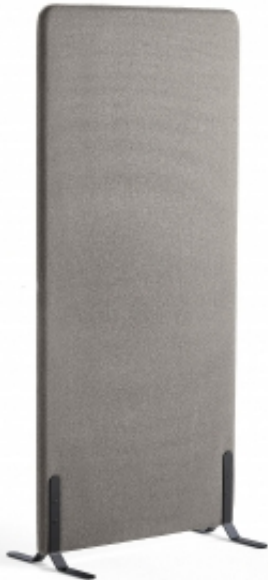

Link do produktu: <https://wyposazamyfirmy.pl/scianka-podlogowa-zone-1700x800x40-mm-tkanina-rivet-czarne-stopki-srebrnoszary-p-120610.html>

## Ścianka Podłogowa Zone 1700x800x40 Mm, Tkanina Rivet, Czarne Stopki, Srebrnoszary

Cena brutto	<b>1 413,27 zł</b>
Cena netto	<b>1 149,00 zł</b>
Dostępność	<b>Dostępny</b>
Numer katalogowy	<b>AJ_1212215</b>
Kod EAN	<b>1</b>
Producent	<b>AJ</b>

Ramy z litego drewna. Ścianki wypełniono dźwiękochłonną wełną skalną. Tapicerka z tkaniny 100% poliester. Tkanina z certyfikatem Oeko-Tex.

Nasze proste i stylowe ścianki zapewniają doskonałą akustykę w pomieszczeniach o wysokim poziomie hałasu. Idealne rozwiązanie do tworzenia stref pracy o wysokim poziomie prywatności, szczególnie w biurach o otwartym planie. Ścianek można używać do oddzielania stanowisk lub dzielenia pomieszczeń na sekcje robocze. Ścianki można także łączyć pod kątem przy pomocy uchwytów narożnych, które są sprzedawane osobno.

## Specyfikacja produktu

- Wysokość:1700 mm
  - Szerokość:800 mm
  - Pełna wysokość:1745 mm
  - Grubość:46 mm
  - Kolor:Srebrnoszary
  - Materiał tapicerki:Tkanina
  - Specyfikacja materiału:Camira - Rivet Vitreous EGL01
- 
- Skład:100% Poliester
- 
- Kolor podstawy:Czarny
  - Kod koloru podstawy:RAL 9005
  - Materiał wyściółki:Wełna mineralna
  - Stojak w zestawie:Tak
  - Rekomendowana liczba osób potrzebna:1
  - Szacowany czas przygotowania do użytku/osoba:20 Min
  - Waga:21,1 kg
  - Montaż:Do samodzielnego montażu
  - Testowane:ISO 354, EN 1023-2, EN 1023-3, EN 1023-1
  - Certyfikowane: jakość & eko:Möbelfakta, EPD