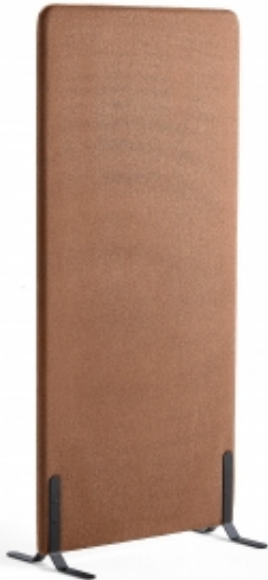

Link do produktu: <https://wyposazamyfirmy.pl/scianka-podlogowa-zone-1700x800x40-mm-tkanina-rivet-czarne-stopki-miedziany-p-120613.html>

Ścianka Podłogowa Zone 1700x800x40 Mm, Tkanina Rivet, Czarne Stopki, Miedziany

Cena brutto	1 597,77 zł
Cena netto	1 299,00 zł
Dostępność	Dostępny
Numer katalogowy	AJ_1212216
Kod EAN	1
Producent	AJ

Opis produktu

Informacje o produkcie

Nasze proste i stylowe ścianki zapewniają doskonałą akustykę w pomieszczeniach o wysokim poziomie hałasu. Idealne rozwiązanie do tworzenia stref pracy o wysokim poziomie prywatności, szczególnie w biurach o otwartym planie. Ścianek można używać do oddzielania stanowisk lub dzielenia pomieszczeń na sekcje robocze. Ścianki można także łączyć pod kątem przy pomocy łączników.

Zestaw lekko toczących się kół można zakupić oddzielnie. Zapewniają ściance mobilność i pomagają tworzyć dźwiękochłonne rozwiązanie do biura. Łączna wysokość ścianki na kółkach jest taka sama, jak w przypadku ścianki z podstawą, co oznacza, że obie wersje można ustawić obok siebie bez widocznej różnicy wysokości.

Ramy z litego drewna. Ścianki wypełniono dźwiękochłonną wełną skalną. Tapicerka z tkaniny 100% poliester. Tkanina z certyfikatem Oeko-Tex.

Nasze proste i stylowe ścianki zapewniają doskonałą akustykę w pomieszczeniach o wysokim poziomie hałasu. Idealne rozwiązanie do tworzenia stref pracy o wysokim poziomie prywatności, szczególnie w biurach o otwartym planie. Ścianek można używać do oddzielania stanowisk lub dzielenia pomieszczeń na sekcje robocze. Ścianki można także łączyć pod kątem przy pomocy łączników.