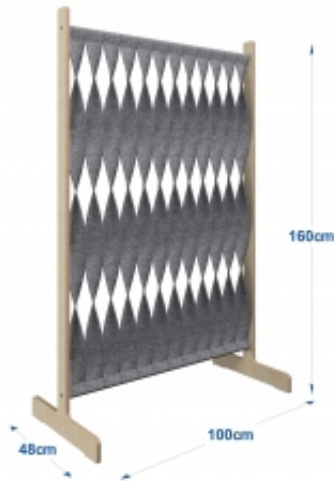

Link do produktu: <https://wyposazamyfirmy.pl/scianka-dzialowa-spiral-hide-p-24629.html>

ŚCIANKA DZIAŁOWA SPIRAL HIDE

Cena brutto **1 322,25 zł**

Cena netto **1 075,00 zł**

Producent **HIDE Phone Booths**

Opis produktu

Zestaw mebli do biura złożony z biurka i krzesła. Idealne rozwiązanie do małych biur Stylowe biurko z trwałym blatem, który jest łatwy do utrzymania w czystości. Regulowane krzesło jest wyposażone w koła skrętne i technologię Sitness, która aktywuje mięśnie pleców. Więcej informacji o produkcie Praktyczny i stylowy zestaw mebli do biura, również domowego! Nasze biurko Modulus to wysokiej jakości klasyczny model z trwałym blatem i stylową ramą. Blat jest odporny na zarysowania, zabrudzenia i wilgoć. Łatwo go wyczyścić. Meble Modulus zostały zaprojektowane i wykonane w fabrykach AJ. Projekt oparto na koncepcie modułowym, co pozwala łączyć elementy i stworzyć idealne biuro. System pozwala dokupić kolejne elementy wraz ze wzrostem potrzeb. Krzesło Perry to stylowy design, który sprawia, że mebel doskonale wygląda w każdym otoczeniu. Krzesło wykonane w technologii Sitness, zapewniającej aktywne siedzenie. Siedzisko nieustannie się porusza w trzech kierunkach (w przód, w tył i na boki), co aktywuje i trenuje mięśnie pleców, dbając o zdrową i wygodną postawę podczas siedzenia. Krzesło z mechanizmem regulacji wysokości tapicerowane stylową i komfortową tkaniną. Zestaw zawiera