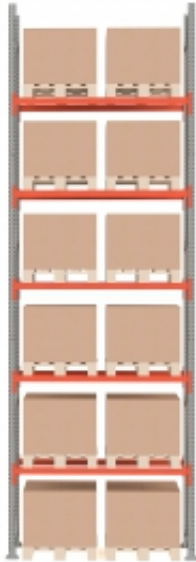

Link do produktu: <https://wyposazamyfirmy.pl/regal-paletowy-ultimate-modul-podstawowy-6000x1850x1100-mm-12-palet-500-kgpaleta-p-1732.html>

Regał Paletowy Ultimate, Moduł Podstawowy, 6000x1850x1100 Mm, 12 Palet, 500 Kg/paleta

Cena brutto	5 410,77 zł
Cena netto	4 399,00 zł
Dostępność	Dostępny
Numer katalogowy	AJ_23739
Kod EAN	2
Producent	AJ

Opis produktu

Informacje o produkcie

Kompletny moduł podstawowy regału paletowego. Można dokupić moduły dodatkowe i rozbudować system do żądanej szerokości.

Unikalny design zapewnia oszczędność miejsca, a regały sprawdzą się w wielu środowiskach, od niewielkich magazynów aż po kompanie logistyczne wymagające efektywnych regałów paletowych.

Regały Ultimate są łatwe w montażu i można je uzupełnić o wszechstronne i funkcjonalne akcesoria, które pozwalają łatwo zoptymalizować przechowywanie w magazynie. Nasze regały ułatwiają magazynowanie towarów o różnych rozmiarach i kształtach.

Regały Ultimate spełniają rygorystyczne wymogi bezpieczeństwa i stabilności.

Prezentowany regał to kompletny moduł podstawowy. Można go rozbudować przy pomocy dowolnej liczby modułów dodatkowych. Każdy moduł dodatkowy jest wyposażony w jedną ramę i zaprojektowany tak, aby szybko i łatwo łączyć moduły ze sobą, tworząc funkcjonalny system. Pozwala to łatwo rozbudować i dostosować system Ultimate do rosnących i zmieniających się potrzeb w zakresie przechowywania.