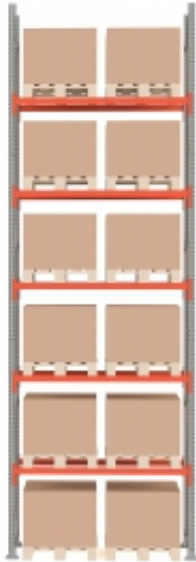

Link do produktu: <https://wyposazamyfirmy.pl/regal-paletowy-ultimate-modul-podstawowy-6000x1850x1100-mm-12-palet-500-kgpaleta-p-1732.html>

Regał Paletowy Ultimate, Moduł Podstawowy, 6000x1850x1100 Mm, 12 Palet, 500 Kg/paleta

Cena brutto	6 025,77 zł
Cena netto	4 899,00 zł
Dostępność	Dostępny
Numer katalogowy	AJ_23739
Kod EAN	2
Producent	AJ

Opis produktu

Informacje o produkcie

Regał paletowy ULTIMATE to uniwersalny regał paletowy o wysokim poziomie elastyczności, będący efektem autorskiego projektu i produkcji firmy AJ Produkty. Regał jest elastyczny i umożliwia stworzenie wydajnej logistyki, magazynowania i zarządzania towarami zgodnie z potrzebami.

Regał paletowy ULTIMATE można uzupełnić o różne praktyczne akcesoria, co pozwala dostosować go do konkretnego miejsca lub firmy. Dzięki temu regały sprawdzają się do przechowywania towarów o różnych rozmiarach i kształtach.

Regał paletowy ULTIMATE spełnia branżowe wymogi i standardy bezpieczeństwa.

To wolnostojąca, kompletna podstawa regału paletowego ULTIMATE. Uzupełnij moduł podstawowy o dowolną liczbę modułów dodatkowych. Są montowane do poprzedniej sekcji. Dzięki temu regał paletowy ULTIMATE można łatwo wymienić i przebudować w razie potrzeby.