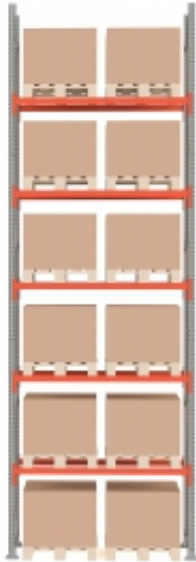

Link do produktu: <https://wyposazamyfirmy.pl/regal-paletowy-ultimate-modul-podstawowy-6000x1850x1100-mm-12-palet-500-kgpaleta-p-1732.html>

# Regał Paletowy Ultimate, Moduł Podstawowy, 6000x1850x1100 Mm, 12 Palet, 500 Kg/paleta

Cena brutto	<b>5 410,77 zł</b>
Cena netto	<b>4 399,00 zł</b>
Dostępność	<b>Dostępny</b>
Numer katalogowy	<b>AJ_23739</b>
Kod EAN	<b>2</b>
Producent	<b>AJ</b>

Regał paletowy ULTIMATE można uzupełnić o różne praktyczne akcesoria, co pozwala dostosować go do konkretnego miejsca lub firmy. Dzięki temu regały sprawdzają się do przechowywania towarów o różnych rozmiarach i kształtach.