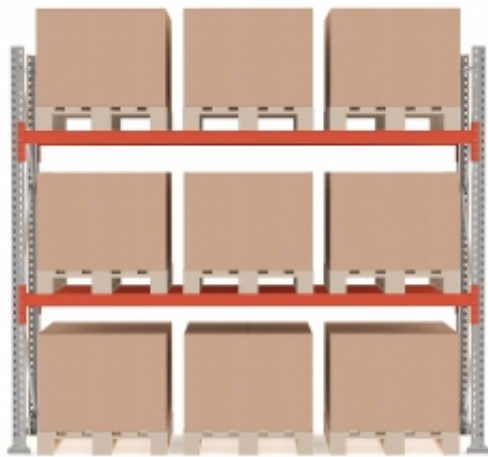

Link do produktu: <https://wyposazamyfirmy.pl/regal-paletowy-ultimate-modul-podstawowy-2500x2750x1100-mm-9-palet-1000kgpaleta-p-1726.html>

### Informacje o produkcie

Kompletny i wszechstronny regał paletowy, moduł podstawowy. Można dokupić moduły dodatkowe i rozbudować system do żądanej szerokości.

Regał paletowy ULTIMATE autorskiego projektu AJ Produkty oferuje możliwość dostosowania do potrzeb, co czyni go niezwykle wszechstronnym. Regał jest elastyczny i umożliwia stworzenie wydajnej logistyki, magazynowania i zarządzania towarami zgodnie z potrzebami.

Unikalny design zapewnia oszczędność miejsca, a regały sprawdzą się w wielu środowiskach, od niewielkich magazynów aż po ogromne przestrzenie, gdzie składowane są tysiące palet.

Regał paletowy ULTIMATE można uzupełnić o praktyczne akcesoria, co pozwala dostosować go do konkretnego miejsca lub firmy. Dzięki temu regały sprawdzą się do przechowywania towarów o różnych rozmiarach i kształtach.

Unikalny design zapewnia oszczędność miejsca, a regały sprawdzą się w wielu środowiskach, od niewielkich magazynów aż po ogromne przestrzenie, gdzie składowane są wiele tysięcy palet.

Regał paletowy ULTIMATE można uzupełnić o praktyczne akcesoria, co pozwala dostosować go do konkretnego miejsca lub firmy. Dzięki temu regały sprawdzą się do przechowywania towarów o różnych rozmiarach i kształtach.