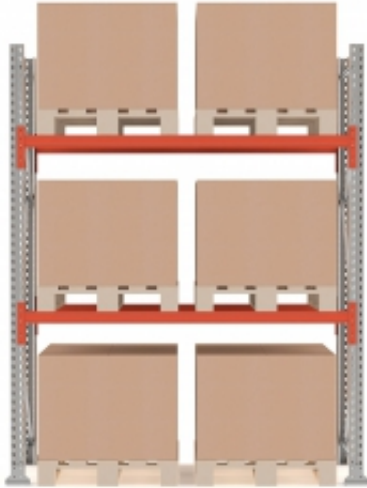

Link do produktu: <https://wyposazamyfirmy.pl/regal-paletowy-ultimate-modul-podstawowy-2500x1850x1100-mm-6-palet-1000kgpaleta-p-1736.html>

#### Informacje o produkcie

Kompletny i wszechstronny regał paletowy, moduł podstawowy. Można dokupić moduły dodatkowe i rozbudować system do żądanej szerokości.

Regał paletowy ULTIMATE autorskiego projektu AJ Produkty oferuje możliwość dostosowania do potrzeb i jest wszechstronny. Regał paletowy jest elastyczny i umożliwia stworzenie wydajnej logistyki, magazynowania i zarządzania towarami zgodnie z Twoimi konkretnymi potrzebami.

Unikalny design zapewnia oszczędność miejsca, a regały sprawdzą się w wielu środowiskach, od niewielkich magazynów aż po ogromne przestrzenie, gdzie składowane są tysiące palet.

Regał paletowy ULTIMATE można uzupełnić o praktyczne akcesoria, co pozwala dostosować go do konkretnego miejsca lub firmy. Dzięki temu regały sprawdzą się do przechowywania towarów o różnych rozmiarach i kształtach.

Regały ULTIMATE spełniają rygorystyczne wymagania bezpieczeństwa i stabilności.

Prezentujemy wolnostojący, kompletny moduł podstawowy regału paletowego ULTIMATE z miejscem na 6, 8 lub 10 palet. Uzupełnij moduł podstawowy o dowolną liczbę modułów dodatkowych. Moduły podstawowe to kompletne, wolnostojące regały paletowe, natomiast moduły dodatkowe mają tylko jedną ramę końcową i należy je przymocować do poprzedniego modułu. Ułatwia to rozbudowę i przebudowę regału paletowego ULTIMATE w razie potrzeby.