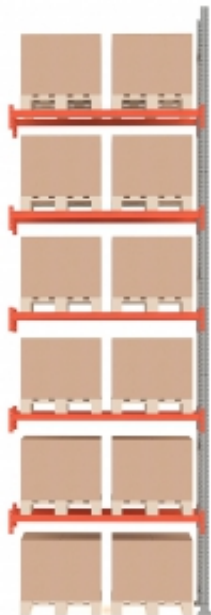

Link do produktu: <https://wyposazamyfirmy.pl/regal-paletowy-ultimate-modul-dodatkowy-6000x1850x1100-mm-12-palet-500-kgpaleta-p-1733.html>

Regał Paletowy Ultimate, Moduł Dodatkowy, 6000x1850x1100 Mm, 12 Palet, 500 Kg/paleta

Cena brutto	3 811,77 zł
Cena netto	3 099,00 zł
Dostępność	Dostępny
Numer katalogowy	AJ_23740
Kod EAN	2
Producent	AJ

Opis produktu

Informacje o produkcie

Funkcjonalny moduł dodatkowy do systemu regałów paletowych Ultimate. Połącz z modułem podstawowym lub innym modułem dodatkowym i rozbuduj system regałów do pożądanych rozmiarów.

Regały Ultimate spełniają rygorystyczne wymagania bezpieczeństwa i stabilności.

Prezentowany moduł dodatkowy posiada jedną ramę, pozwalającą na szybkie i łatwe połączenie z innym modułem (podstawowym lub dodatkowym). Moduł dodatkowy należy połączyć z modułem podstawowym lub dodatkowym. Może posłużyć do montażu kolejnych modułów. Pozwala to łatwo rozbudować i dostosować system Ultimate do rosnących i zmieniających się potrzeb w zakresie przechowywania.

Dokumenty

[Pobierz instrukcję montażu](#)

Specyfikacja produktu

- Wysokość:6000 mm
- Głębokość:1100 mm
- Szerokość słupka:80 mm
- Długość belki nośnej:1850 mm
- Kolor słupka:Galwanizowany
- Kolor wspornika:Czerwony
- Kod koloru wspornika:RAL 3020
- Materiał:Stal
- Moduł:Dodatkowy
- Ilość palet/sekcja:12
- Nośność palety:500 kg
- Waga:156,34 kg
- Montaż:Do samodzielnego montażu
- Testowane:EN 15512, DGUV Regel 108-007, EN 1090-1:2009+A1:2011
- Certyfikowane: jakość & eko:Byggvarubedömd ID: 144642