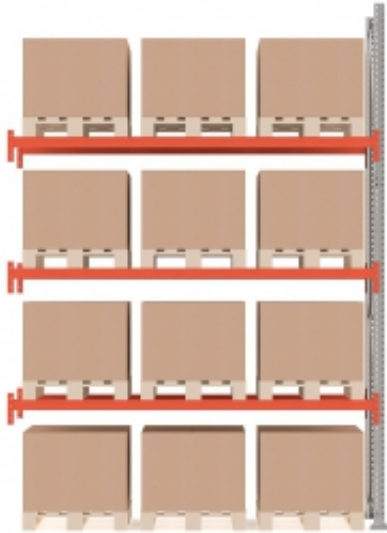

Link do produktu: <https://wyposazamyfirmy.pl/regal-paletowy-ultimate-modul-dodatkowy-4000x2750x1100-mm-12-palet-500kgpaleta-p-1746.html>

Regał Paletowy Ultimate, Moduł Dodatkowy, 4000x2750x1100 Mm, 12 Palet, 500kg/paleta

Unikalny design zapewnia oszczędność miejsca, a regały sprawdzą się w wielu środowiskach, od niewielkich magazynów aż po ogromne przestrzenie, gdzie przechowuje się wiele tysięcy palet.

Regały ULTIMATE są łatwe w montażu i można je uzupełnić o wszechstronne i funkcjonalne akcesoria, które pozwalają łatwo zoptymalizować przechowywanie w magazynie. Nasze regały ułatwiają magazynowanie towarów o różnych rozmiarach i kształtach.

Regały ULTIMATE spełniają rygorystyczne wymagania bezpieczeństwa i stabilności.

Prezentowany moduł dodatkowy posiada jedną ramę, pozwalającą na szybkie i łatwe połączenie z innym modułem (podstawowym lub dodatkowym). Moduł dodatkowy należy połączyć z modułem podstawowym lub dodatkowym. Może posłużyć do montażu kolejnych modułów. Pozwala to łatwo rozbudować i dostosować system ULTIMATE do rosnących i zmieniających się potrzeb w zakresie przechowywania.