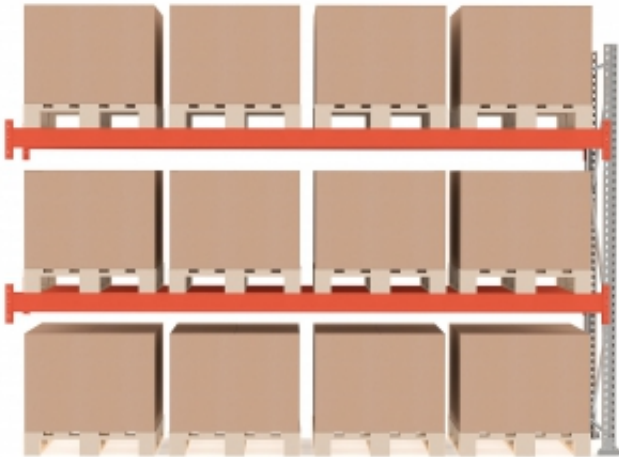

Link do produktu: <https://wyposazamyfirmy.pl/regal-paletowy-ultimate-modul-dodatkowy-2500x3600x1100-mm-12-palet-500kgpaleta-p-4913.html>

Regał Paletowy Ultimate, Moduł Dodatkowy, 2500x3600x1100 Mm, 12 Palet, 500kg/paleta

System regałów Ultimate to funkcjonalna linia, którą można rozbudować i dostosować do różnorodnych potrzeb przy pomocy akcesoriów. System został zaprojektowany i wykonany przez AJ Produkty. Regał posiada wiele funkcjonalnych opcji dostosowania do potrzeb, co pozwala łatwo zoptymalizować środowisko magazynowe, logistykę itp.

Unikalny design zapewnia oszczędność miejsca, a regały sprawdzą się w wielu środowiskach, od niewielkich magazynów aż po ogromne przestrzenie, gdzie przechowuje się wiele tysięcy palet.

Regały Ultimate są łatwe w montażu i można je uzupełnić o wszechstronne i funkcjonalne akcesoria, które pozwalają łatwo zoptymalizować przechowywanie w magazynie. Nasze regały ułatwiają magazynowanie towarów o różnych rozmiarach i kształtach.