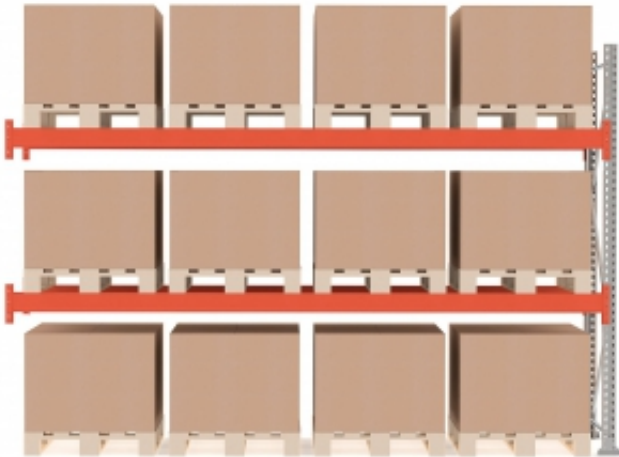

Link do produktu: <https://wyposazamyfirmy.pl/regal-paletowy-ultimate-modul-dodatkowy-2500x3600x1100-mm-12-palet-1000kgpaleta-p-1731.html>

Regał Paletowy Ultimate, Moduł Dodatkowy, 2500x3600x1100 Mm, 12 Palet, 1000kg/paleta

System regałów Ultimate to funkcjonalna linia, którą można rozbudować i dostosować do różnorodnych potrzeb przy pomocy akcesoriów. System został zaprojektowany i wykonany przez AJ Produkty. Regał posiada wiele funkcjonalnych opcji dostosowania do potrzeb, co pozwala łatwo zoptymalizować środowisko magazynowe, logistykę itp.

Unikalny design zapewnia oszczędność miejsca, a regały sprawdzą się w wielu środowiskach, od niewielkich magazynów aż po ogromne przestrzenie, gdzie przechowuje się wiele tysięcy palet.

Regały Ultimate są łatwe w montażu i można je uzupełnić o wszechstronne i funkcjonalne akcesoria, które pozwalają łatwo zoptymalizować przechowywanie w magazynie. Nasze regały ułatwiają magazynowanie towarów o różnych rozmiarach i kształtach.