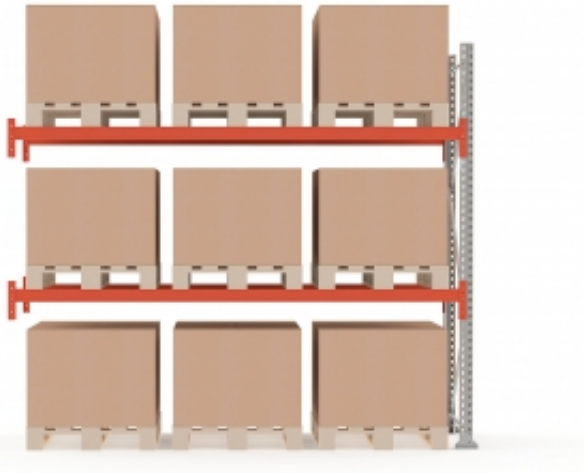

Link do produktu: <https://wyposazamyfirmy.pl/regal-paletowy-ultimate-modul-dodatkowy-2500x2750x1100-mm-9-palet-500kgpaleta-p-1745.html>

Regał Paletowy Ultimate, Moduł Dodatkowy, 2500x2750x1100 Mm, 9 Palet, 500kg/paleta

Cena brutto	1 937,25 zł
Cena netto	1 575,00 zł
Dostępność	Dostępny
Numer katalogowy	AJ_23704
Kod EAN	2
Producent	AJ

Opis produktu

Informacje o produkcie

Funkcjonalny moduł dodatkowy do systemu regałów paletowych Ultimate. Połącz z modułem podstawowym lub innym modułem dodatkowym i rozbuduj system regałów do pożądanych rozmiarów.

System regałów Ultimate to funkcjonalna linia, którą można rozbudować i dostosować do różnorodnych potrzeb przy pomocy akcesoriów. System został zaprojektowany i wykonany przez AJ Produkty. Regał posiada wiele funkcjonalnych opcji dostosowania do potrzeb, co pozwala łatwo zoptymalizować środowisko magazynowe, logistykę itp.

Unikalny design zapewnia oszczędność miejsca, a regały sprawdzą się w wielu środowiskach, od niewielkich magazynów aż po ogromne przestrzenie, gdzie przechowuje się wiele tysięcy palet.

Regały Ultimate są łatwe w montażu i można je uzupełnić o wszechstronne i funkcjonalne akcesoria, które pozwalają łatwo zoptymalizować przechowywanie w magazynie. Nasze regały ułatwiają magazynowanie towarów o różnych rozmiarach i kształtach.

Regały Ultimate spełniają rygorystyczne wymagania bezpieczeństwa i stabilności.

Prezentowany moduł dodatkowy posiada jedną ramę, pozwalającą na szybkie i łatwe połączenie z innym modułem (podstawowym lub dodatkowym). Moduł dodatkowy należy połączyć z modułem podstawowym lub dodatkowym. Może posłużyć do montażu kolejnych modułów. Pozwala to łatwo rozbudować i dostosować system Ultimate do rosnących i zmieniających się potrzeb w zakresie przechowywania.