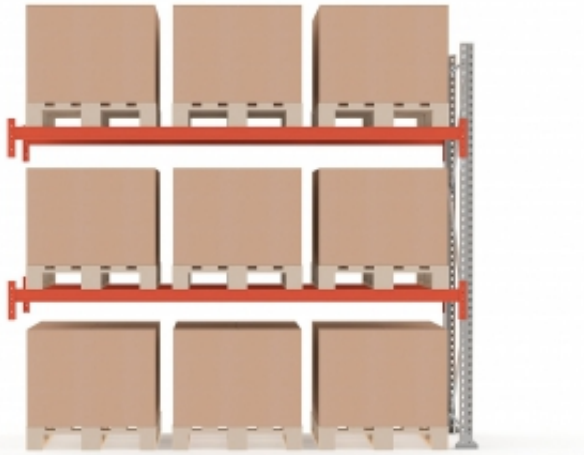

Link do produktu: <https://wyposazamyfirmy.pl/regal-paletowy-ultimate-modul-dodatkowy-2500x2750x1100-mm-9-palet-1000kgpaleta-p-1728.html>

Regał Paletowy Ultimate, Moduł Dodatkowy, 2500x2750x1100 Mm, 9 Palet, 1000kg/paleta

Regał paletowy ULTIMATE został zaprojektowany przez AJ Produkty i oferuje możliwość dostosowania do potrzeb i wysoki poziom elastyczności. Regał paletowy jest elastyczny i umożliwia tworzenie wydajnej logistyki, magazynowania i zarządzania towarami zgodnie z Twoimi konkretnymi potrzebami.

Unikalny design zapewnia oszczędność miejsca, a regały sprawdzą się w wielu środowiskach, od niewielkich magazynów aż po ogromne przestrzenie, gdzie składowane są tysiące palet.

Regał paletowy ULTIMATE można uzupełnić o praktyczne akcesoria, co pozwala dostosować go do konkretnego miejsca lub firmy. Dzięki temu regały sprawdzą się do przechowywania towarów o różnych rozmiarach i kształtach.

Regały ULTIMATE spełniają rygorystyczne wymagania bezpieczeństwa i stabilności.

Moduł dodatkowy wyposażony jest w jedną ramę końcową i wymaga montażu do poprzedniego modułu. Można użytkować z modułem podstawowym lub innymi modułami dodatkowymi aż do uzyskania żądanej długości systemu, ułatwia rozbudowę i przebudowę regału paletowego ULTIMATE w razie potrzeby.