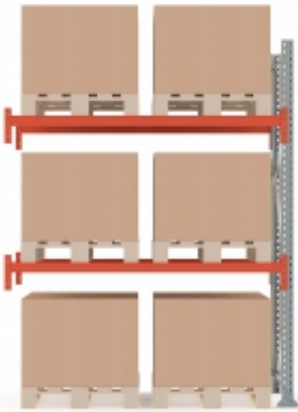

Link do produktu: <https://wyposazamyfirmy.pl/regal-paletowy-ultimate-modul-dodatkowy-2500x1850x1100-mm-6-palet-1000kgpaleta-p-1739.html>

Regał Paletowy Ultimate, Moduł Dodatkowy, 2500x1850x1100 Mm, 6 Palet, 1000kg/paleta

Unikalny design zapewnia oszczędność miejsca, a regały sprawdzą się w wielu środowiskach, od niewielkich magazynów aż po ogromne przestrzenie, gdzie przechowuje się wiele tysięcy palet.

Regały Ultimate są łatwe w montażu i można je uzupełnić o wszechstronne i funkcjonalne akcesoria, które pozwalają łatwo zoptymalizować przechowywanie w magazynie. Nasze regały ułatwiają magazynowanie towarów o różnych rozmiarach i kształtach.

Regały Ultimate spełniają rygorystyczne wymagania bezpieczeństwa i stabilności.

Prezentowany moduł dodatkowy posiada jedną ramę, pozwalającą na szybkie i łatwe połączenie z innym modułem (podstawowym lub dodatkowym). Moduł dodatkowy należy połączyć z modułem podstawowym lub dodatkowym. Może posłużyć do montażu kolejnych modułów. Pozwala to łatwo rozbudować i dostosować system Ultimate do rosnących i zmieniających się potrzeb w zakresie przechowywania.