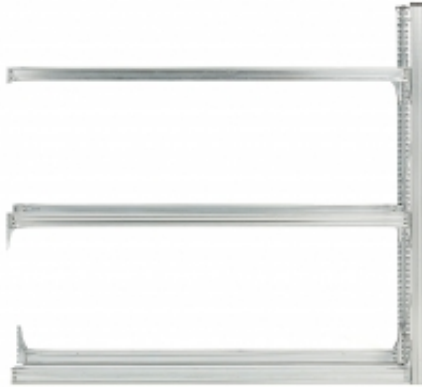

Link do produktu: <https://wyposazamyfirmy.pl/regal-na-opony-3-polki-modul-dodatkowy-2000x2100x400-mm-p-1719.html>

Regał Na Opony, 3 Półki, Moduł Dodatkowy, 2000x2100x400 Mm

Cena brutto	1 413,27 zł
Cena netto	1 149,00 zł
Dostępność	Dostępny
Numer katalogowy	AJ_214321
Kod EAN	2
Producent	AJ

Opis produktu

Informacje o produkcie

Stwórz spersonalizowane rozwiązanie, dodając jeden lub więcej modułów dodatkowych do modułu podstawowego. Możliwość rozbudowy systemu przy pomocy modułów dodatkowych sprawia, że potrzeba tylko jednego pełnego modułu podstawowego. Takie rozwiązanie oszczędza miejsce oraz zmniejsza liczbę słupków potrzebnych do stworzenia systemu. Moduł dodatkowy wykonany został z galwanizowanej stali, co zapewnia trwałość i długowieczność. Regał mieści około 27 opon na trzech poziomach, a każdy poziom wytrzymuje maksymalne obciążenie 500 kg.

Stwórz spersonalizowane rozwiązanie, dodając jeden lub więcej modułów dodatkowych do modułu podstawowego. Możliwość rozbudowy systemu przy pomocy modułów dodatkowych sprawia, że potrzeba tylko jednego pełnego modułu podstawowego. Takie rozwiązanie oszczędza miejsce oraz zmniejsza liczbę słupków potrzebnych do stworzenia systemu. Moduł dodatkowy wykonany został z galwanizowanej stali, co zapewnia trwałość i długowieczność. Regał mieści około 27 opon na trzech poziomach, a każdy poziom wytrzymuje maksymalne obciążenie 500 kg.

Dokumenty

Wydrukuj kartę produktu Pobierz instrukcję montażu

Specyfikacja produktu

- Wysokość:2000 mm

-
- Szerokość:2110 mm
 - Głębokość:400 mm
 - Szerokość półki:2048 mm
 - Moduł:Dodatkowy
 - Kolor:Galwanizowany
 - Materiał:Stal
 - Ilość półek:3
 - Ilość opon:27
 - Nośność półka (równomiernie obciążenie):500 kg
 - Rekomendowana liczba osób potrzebna:2
 - Szacowany czas przygotowania do użytku/osoba:20 Min
 - Waga:35,01 kg
 - Montaż:Do samodzielnego montażu
 - Testowane:BGR 234