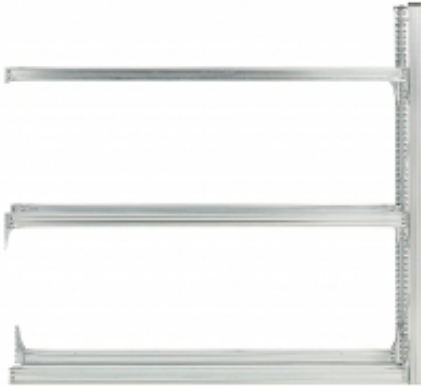

Link do produktu: <https://wyposazamyfirmy.pl/regal-na-opony-3-polki-modul-dodatkowy-2000x2100x400-mm-p-1719.html>

Regał Na Opony, 3 Półki, Moduł Dodatkowy, 2000x2100x400 Mm

Cena brutto	1 413,27 zł
Cena netto	1 149,00 zł
Dostępność	Dostępny
Numer katalogowy	AJ_214321
Kod EAN	2
Producent	AJ

Opis produktu

Informacje o produkcie

Stwórz spersonalizowane rozwiązanie, dodając jeden lub więcej modułów dodatkowych do modułu podstawowego. Możliwość rozbudowy systemu przy pomocy modułów dodatkowych sprawia, że potrzeba tylko jednego pełnego modułu podstawowego. Takie rozwiązanie oszczędza miejsce oraz zmniejsza liczbę słupków potrzebnych do stworzenia systemu. Moduł dodatkowy wykonany został z galwanizowanej stali, co zapewnia trwałość i długowieczność. Regał mieści około 27 opon na trzech poziomach, a każdy poziom wytrzymuje maksymalne obciążenie 500 kg.

Stwórz spersonalizowane rozwiązanie, dodając jeden lub więcej modułów dodatkowych do modułu podstawowego. Możliwość rozbudowy systemu przy pomocy modułów dodatkowych sprawia, że potrzeba tylko jednego pełnego modułu podstawowego. Takie rozwiązanie oszczędza miejsce oraz zmniejsza liczbę słupków potrzebnych do stworzenia systemu. Moduł dodatkowy wykonany został z galwanizowanej stali, co zapewnia trwałość i długowieczność. Regał mieści około 27 opon na trzech poziomach, a każdy poziom wytrzymuje maksymalne obciążenie 500 kg.

Dokumenty

Wydrukuj kartę produktu Pobierz instrukcję montażu

Specyfikacja produktu

- Wysokość:2000 mm

-
- Szerokość:2110 mm
 - Głębokość:400 mm
 - Szerokość półki:2048 mm
 - Moduł:Dodatkowy
 - Kolor:Galwanizowany
 - Materiał:Stal
 - Ilość półek:3
 - Ilość opon:27
 - Nośność półka (równomiernie obciążenie):500 kg
 - Rekomendowana liczba osób potrzebna:2
 - Szacowany czas przygotowania do użytku/osoba:20 Min
 - Waga:35,01 kg
 - Montaż:Do samodzielnego montażu
 - Testowane:BGR 234