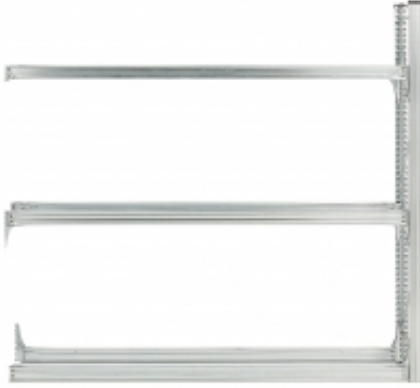

Link do produktu: <https://wyposazamyfirmy.pl/regal-na-opony-3-polki-modul-dodatkowy-2000x2100x400-mm-p-1719.html>

Regał Na Opony, 3 Półki, Moduł Dodatkowy, 2000x2100x400 Mm

Cena brutto	1 413,27 zł
Cena netto	1 149,00 zł
Dostępność	Dostępny
Numer katalogowy	AJ_214321
Kod EAN	2
Producent	AJ

Opis produktu

Informacje o produkcie

Moduł dodatkowy regału na opony z trzema poziomami.

Stwórz spersonalizowane rozwiązanie, dodając jeden lub więcej modułów dodatkowych do modułu podstawowego. Możliwość rozbudowy systemu przy pomocy modułów dodatkowych sprawia, że potrzeba tylko jednego pełnego modułu podstawowego. Takie rozwiązanie oszczędza miejsce oraz zmniejsza liczbę słupków potrzebnych do stworzenia systemu. Moduł dodatkowy wykonany został z galwanizowanej stali, co zapewnia trwałość i długowieczność. Regał mieści około 27 opon na trzech poziomach, a każdy poziom wytrzymuje maksymalne obciążenie 500 kg.

Stwórz spersonalizowane rozwiązanie, dodając jeden lub więcej modułów dodatkowych do modułu podstawowego. Możliwość rozbudowy systemu przy pomocy modułów dodatkowych sprawia, że potrzeba tylko jednego pełnego modułu podstawowego. Takie rozwiązanie oszczędza miejsce oraz zmniejsza liczbę słupków potrzebnych do stworzenia systemu. Moduł dodatkowy wykonany został z galwanizowanej stali, co zapewnia trwałość i długowieczność. Regał mieści około 27 opon na trzech poziomach, a każdy poziom wytrzymuje maksymalne obciążenie 500 kg.

Dokumenty

Pobierz instrukcję montażu

Specyfikacja produktu

- Wysokość:2000 mm
- Szerokość:2110 mm
- Głębokość:400 mm
- Szerokość półki:2100 mm
- Kolor:Galwanizowany
- Materiał:Stal
- Ilość półek:3
- Moduł:Dodatkowy
- Ilość opon:27
- Nośność półki:500 kg
- Waga:35 kg
- Montaż:Do samodzielnego montażu
- Testowane:BGR 234