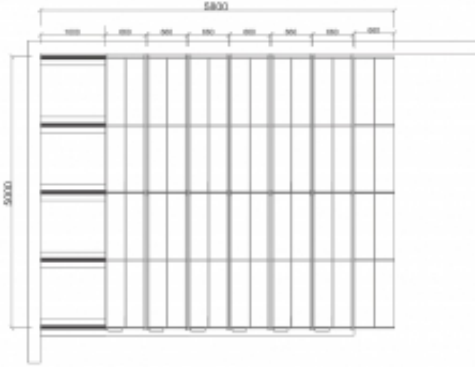

Link do produktu: <https://wyposazamyfirmy.pl/regal-archiwizacyjny-transform-5000x5800-mm-p-5969.html>

Regał Archiwizacyjny Transform, 5000x5800 Mm

Cena brutto	122 998,77 zł
Cena netto	99 999,00 zł
Dostępność	Dostępny
Numer katalogowy	AJ_21788
Kod EAN	1
Producent	AJ

Opis produktu

Informacje o produkcie

Zmaksymalizuj przechowywanie i zaoszczędź miejsce na podłodze dzięki regulowanemu systemowi regałów. Prezentowany system wykonano z blachy stalowej wysokiej jakości, co sprawia, że produkt sprawdzi się w wymagających środowiskach. Mobilny system jest łatwy w instalacji, niezwykle elastyczny oraz funkcjonalny, co oznacza, że łatwo go rozbudować zgodnie z potrzebą. Nadaje się do wielu środowisk dzięki nowoczesnemu designowi i dużej nośności. Oferuje oszczędność miejsca podczas przechowywania oraz zapewnia mnóstwo miejsca na towary na małej przestrzeni. Kompaktowy system został przetestowany na zgodność z niemieckim standardem bezpieczeństwa TÜV GS. Regał posiada wiele akcesoriów - sprzedawane oddzielnie - wśród nich panele tylne i drzwi na zawiasach.

Każda sekcja składa się z ram, belek nośnych, zaślepek, stopek i klipsów bezpieczeństwa. 12.5 m² regulowanych regałów odpowiada 18 m² regałów stałych. Dzięki temu oszczędność miejsca wynosi aż 32%. Z 6 półkami, każda sekcja 25 m² = 159 metrów bieżących. Więcej informacji udzieli nasz Dział Handlowy.

Zmaksymalizuj przechowywanie i zaoszczędź miejsce na podłodze dzięki regulowanemu systemowi regałów. Prezentowany system wykonano z blachy stalowej wysokiej jakości, co sprawia, że produkt sprawdzi się w wymagających środowiskach. Mobilny system jest łatwy w instalacji, niezwykle elastyczny oraz funkcjonalny, co oznacza, że łatwo go rozbudować zgodnie z potrzebą. Nadaje się do wielu środowisk dzięki nowoczesnemu designowi i dużej nośności. Oferuje oszczędność miejsca podczas przechowywania oraz zapewnia mnóstwo miejsca na towary na małej przestrzeni. Kompaktowy system został przetestowany na zgodność z niemieckim standardem bezpieczeństwa TÜV GS. Regał posiada wiele akcesoriów - sprzedawane oddzielnie - wśród nich panele tylne i drzwi na zawiasach.