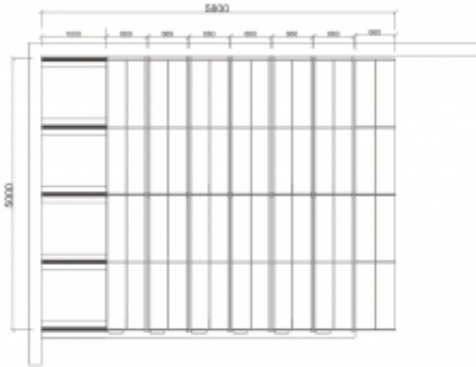

Link do produktu: <https://wyposazamyfirmy.pl/regal-archiwizacyjny-transform-5000x5800-mm-p-5969.html>

Regał Archiwizacyjny Transform, 5000x5800 Mm

Cena brutto **122 998,77 zł**

Cena netto **99 999,00 zł**

Dostępność **Dostępny**

Numer katalogowy **AJ_21788**

Kod EAN **1**

Producent **AJ**

Opis produktu

Informacje o produkcie

Kompletny system kompaktowych regałów z zamkniętym stelażem. Pomimo niewielkiej wagi, system jest pojemny i wytrzymuje duże obciążenia, co sprawia, że sprawdza się w trudnych środowiskach, takich jak magazyny, archiwa i warsztaty.

Zmaksymalizuj przechowywanie i zaoszczędź miejsce na podłodze dzięki regulowanemu systemowi regałów. Prezentowany system wykonano z blachy stalowej wysokiej jakości, co sprawia, że produkt sprawdzi się w wymagających środowiskach. Mobilny system jest łatwy w instalacji, niezwykle elastyczny oraz funkcjonalny, co oznacza, że łatwo go rozbudować zgodnie z potrzebą. Nadaje się do wielu środowisk dzięki nowoczesnemu designowi i dużej nośności. Oferuje oszczędność miejsca podczas przechowywania oraz zapewnia mnóstwo miejsca na towary na małej przestrzeni. Kompaktowy system został przetestowany na zgodność z niemieckim standardem bezpieczeństwa TÜV GS. Regał posiada wiele akcesoriów - sprzedawane oddzielnie - wśród nich panele tylne i drzwi na zawiasach.

Każda sekcja składa się z ram, belek nośnych, zaślepek, stopek i klipsów bezpieczeństwa. 12.5 m² regulowanych regałów odpowiada 18 m² regałów stałych. Dzięki temu oszczędność miejsca wynosi aż 32%. Z 6 półkami, każda sekcja 25 m² = 159 metrów bieżących. Więcej informacji udzieli nasz Dział Handlowy.