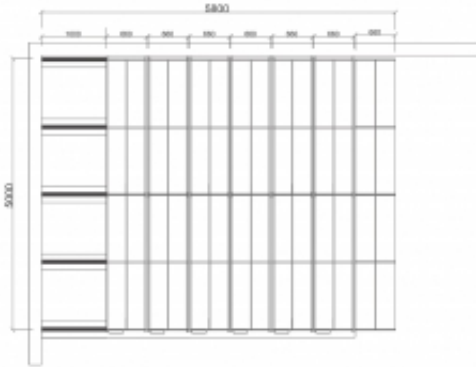

Link do produktu: <https://wyposazamyfirmy.pl/regal-archiwizacyjny-transform-5000x5800-mm-p-5969.html>

Regał Archiwizacyjny Transform, 5000x5800 Mm

Cena brutto	122 998,77 zł
Cena netto	99 999,00 zł
Dostępność	Dostępny
Numer katalogowy	AJ_21788
Kod EAN	1
Producent	AJ

Opis produktu

Informacje o produkcie

Zmaksymalizuj przechowywanie i zaoszczędź miejsce na podłodze dzięki regulowanemu systemowi regałów. Prezentowany system wykonano z blachy stalowej wysokiej jakości, co sprawia, że produkt sprawdzi się w wymagających środowiskach. Mobilny system jest łatwy w instalacji, niezwykle elastyczny oraz funkcjonalny, co oznacza, że łatwo go rozbudować zgodnie z potrzebą. Nadaje się do wielu środowisk dzięki nowoczesnemu designowi i dużej nośności. Oferuje oszczędność miejsca podczas przechowywania oraz zapewnia mnóstwo miejsca na towary na małej przestrzeni. Kompaktowy system został przetestowany na zgodność z niemieckim standardem bezpieczeństwa TÜV GS. Regał posiada wiele akcesoriów - sprzedawane oddzielnie - wśród nich panele tylne i drzwi na zawiasach.

Każda sekcja składa się z ram, belek nośnych, zaślepek, stopek i klipsów bezpieczeństwa. 12.5 m² regulowanych regałów odpowiada 18 m² regałów stałych. Dzięki temu oszczędność miejsca wynosi aż 32%. Z 6 półkami, każda sekcja 25 m² = 159 metrów bieżących. Więcej informacji udzieli nasz Dział Handlowy.

Zmaksymalizuj przechowywanie i zaoszczędź miejsce na podłodze dzięki regulowanemu systemowi regałów. Prezentowany system wykonano z blachy stalowej wysokiej jakości, co sprawia, że produkt sprawdzi się w wymagających środowiskach. Mobilny system jest łatwy w instalacji, niezwykle elastyczny oraz funkcjonalny, co oznacza, że łatwo go rozbudować zgodnie z potrzebą. Nadaje się do wielu środowisk dzięki nowoczesnemu designowi i dużej nośności. Oferuje oszczędność miejsca podczas przechowywania oraz zapewnia mnóstwo miejsca na towary na małej przestrzeni. Kompaktowy system został przetestowany na zgodność z niemieckim standardem bezpieczeństwa TÜV GS. Regał posiada wiele akcesoriów - sprzedawane oddzielnie - wśród nich panele tylne i drzwi na zawiasach.