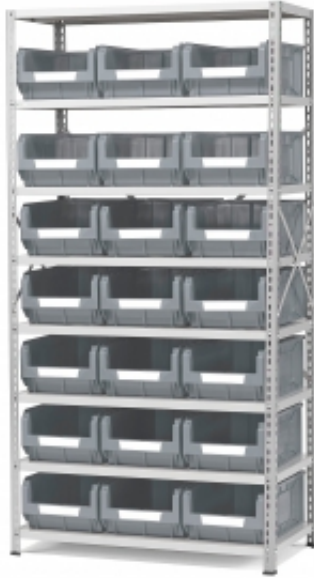

Link do produktu: <https://wyposazamyfirmy.pl/regal-apart-power-z-pojemnikami-21-szarych-pojemnikow-1970x1000x500-mm-p-8677.html>

Regał Apart + Power Z Pojemnikami 21 Szarych Pojemników, 1970x1000x500 Mm

Regał wykonano z blachy stalowej lakierowanej proszkowo na kolor niebieski. Wykończenie lakierem proszkowym zapewnia trwałość i odporność na intensywne użytkowanie w trudnych środowiskach. Półki można montować na dowolnej wysokości ramy oraz przestawiać w górę i w dół zgodnie z potrzebą. Słupki wyposażono w plastikowe stopki, które chronią podłogę przed uszkodzeniami. Regał posiada dwa stężenia boczne oraz jedno krzyżowe tylne dla maksymalnej stabilności.

Wygodny system regałów z pojemnikami do wszechstronnego i funkcjonalnego przechowywania. Dołączone plastikowe pojemniki umożliwiają łatwy przegląd i dostęp do zawartości.

Pojemniki są niezwykle trwałe i wytrzymują użytkowanie w trudnych warunkach. Wytrzymują kontakt z kwasami, olejami maszynowymi, rozpuszczalnikami i środkami czyszczącymi oraz temperatury od -40°C do +80°C. Pojemniki do przechowywania mają uchwyt ułatwiający podnoszenie oraz dużą przestrzeń na etykiety z przodu, dzięki czemu można je oznaczyć i uzyskać dostęp do zawartości. Otwarte fronty pozwalają na łatwy dostęp, nawet gdy pojemniki są ustawione w stos.