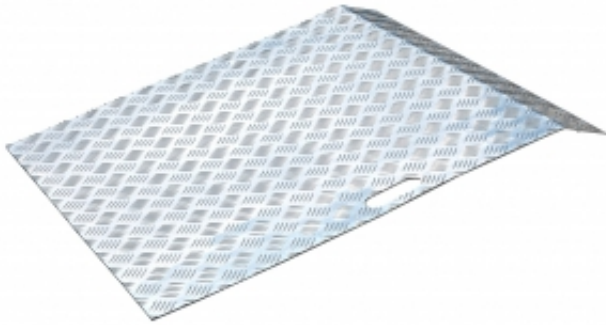

Link do produktu: <https://wyposazamyfirmy.pl/rampa-najzdowa-200-kg-800x800-mm-p-2116.html>

# Rampa Najzdowa, 200 Kg, 800x800 Mm

Cena brutto **1 186,95 zł**

Cena netto **965,00 zł**

Dostępność **Dostępny**

Numer katalogowy **AJ\_22164**

Kod EAN **2**

Producent **AJ**

### Informacje o produkcie

Mała, elastyczna rampa jest idealny do załadunku i rozładunku małych maszyn. Wykonana z aluminium o grubości 3-5 mm z ryflowaną powierzchnią. Zapewnia lepszą przyczepność i zmniejsza ryzyko poślizgu. Wygodny format sprawia, że rampę łatwo przenieść lub nosić. Udźwig 150 kg.

Mała, elastyczna rampa jest idealny do załadunku i rozładunku małych maszyn. Wykonana z aluminium o grubości 3-5 mm z ryflowaną powierzchnią. Zapewnia lepszą przyczepność i zmniejsza ryzyko poślizgu. Wygodny format sprawia, że rampę łatwo przenieść lub nosić. Udźwig 150 kg.