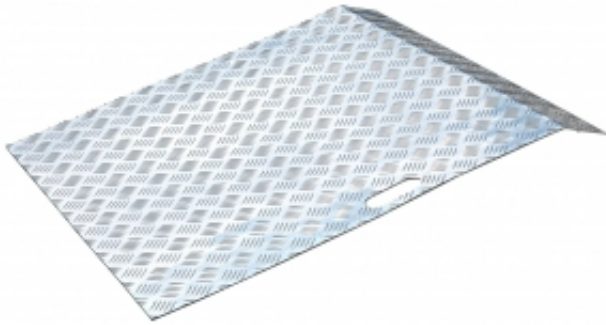

Link do produktu: <https://wyposazamyfirmy.pl/rampa-najazdowa-200-kg-800x800-mm-p-2116.html>

Rampa Najazdowa, 200 Kg, 800x800 Mm

Cena brutto **1 068,87 zł**

Cena netto **869,00 zł**

Dostępność **Dostępny**

Numer katalogowy **AJ_22164**

Kod EAN **2**

Producent **AJ**

Opis produktu

Informacje o produkcie

Rampa najazdowa z ryflowaną powierzchnią.

Mała, elastyczna rampa jest idealny do załadunku i rozładunku małych maszyn. Wykonana z aluminium o grubości 3-5 mm z ryflowaną powierzchnią. Zapewnia lepszą przyczepność i zmniejsza ryzyko poślizgu. Wygodny format sprawia, że rampę łatwo przenieść lub nosić. Udźwig 200 kg.

Mała, elastyczna rampa jest idealny do załadunku i rozładunku małych maszyn. Wykonana z aluminium o grubości 3-5 mm z ryflowaną powierzchnią. Zapewnia lepszą przyczepność i zmniejsza ryzyko poślizgu. Wygodny format sprawia, że rampę łatwo przenieść lub nosić. Udźwig 200 kg.

Dokumenty

Specyfikacja produktu

- Długość:800 mm
- Szerokość:800 mm
- Materiał:Aluminium
- Nośność:200 kg
- Waga:6,2 kg