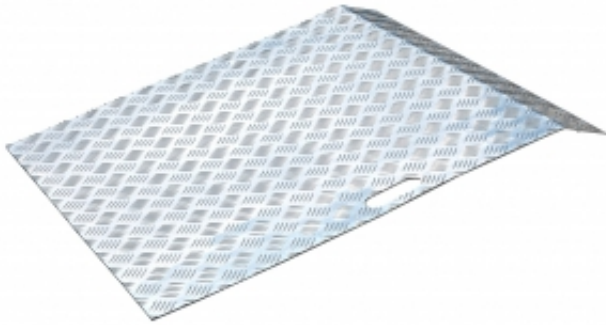

Link do produktu: <https://wyposazamyfirmy.pl/rampa-najazdowa-200-kg-800x800-mm-p-2116.html>

Rampa Najazdowa, 200 Kg, 800x800 Mm

Cena brutto **1 068,87 zł**

Cena netto **869,00 zł**

Dostępność **Dostępny**

Numer katalogowy **AJ_22164**

Kod EAN **2**

Producent **AJ**

Opis produktu

Informacje o produkcie

Mała, elastyczna rampa jest idealny do załadunku i rozładunku małych maszyn. Wykonana z aluminium o grubości 3-5 mm z ryflowaną powierzchnią. Zapewnia lepszą przyczepność i zmniejsza ryzyko poślizgu. Wygodny format sprawia, że rampę łatwo przenieść lub nosić. Udźwig 150 kg.

Mała, elastyczna rampa jest idealny do załadunku i rozładunku małych maszyn. Wykonana z aluminium o grubości 3-5 mm z ryflowaną powierzchnią. Zapewnia lepszą przyczepność i zmniejsza ryzyko poślizgu. Wygodny format sprawia, że rampę łatwo przenieść lub nosić. Udźwig 150 kg.

Dokumenty

Wydrukuj kartę produktu

Specyfikacja produktu

- Długość:800 mm
- Szerokość:800 mm
- Materiał:Aluminium
- Nośność:150 kg
- Rekomendowana liczba osób potrzebna:1

-
- Szacowany czas przygotowania do użytku/osoba:5 Min
 - Waga:6,21 kg