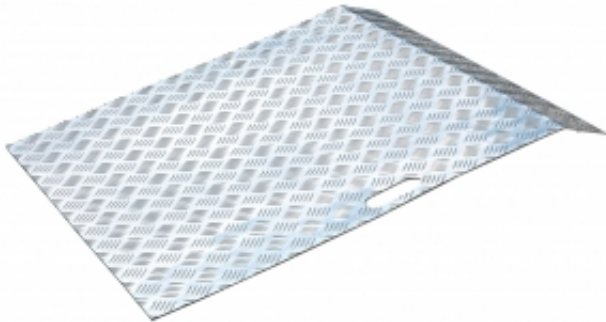

Link do produktu: <https://wyposazamyfirmy.pl/rampa-najzdowa-200-kg-800x800-mm-p-2116.html>

Rampa Najazdowa, 200 Kg, 800x800 Mm

Cena brutto **1 068,87 zł**

Cena netto **869,00 zł**

Dostępność **Dostępny**

Numer katalogowy **AJ_22164**

Kod EAN **2**

Producent **AJ**

Opis produktu

Informacje o produkcie

Mała, elastyczna rampa jest idealny do załadunku i rozładunku małych maszyn. Wykonana z aluminium o grubości 3-5 mm z ryflowaną powierzchnią. Zapewnia lepszą przyczepność i zmniejsza ryzyko poślizgu. Wygodny format sprawia, że rampę łatwo przenieść lub nosić. Udźwig 150 kg.

Mała, elastyczna rampa jest idealny do załadunku i rozładunku małych maszyn. Wykonana z aluminium o grubości 3-5 mm z ryflowaną powierzchnią. Zapewnia lepszą przyczepność i zmniejsza ryzyko poślizgu. Wygodny format sprawia, że rampę łatwo przenieść lub nosić. Udźwig 150 kg.

Dokumenty

Wydrukuj kartę produktu

Specyfikacja produktu

- Długość:800 mm
- Szerokość:800 mm
- Materiał:Aluminium
- Nośność:150 kg
- Rekomendowana liczba osób potrzebna:1

-
- Szacowany czas przygotowania do użytku/osoba:5 Min
 - Waga:6,21 kg