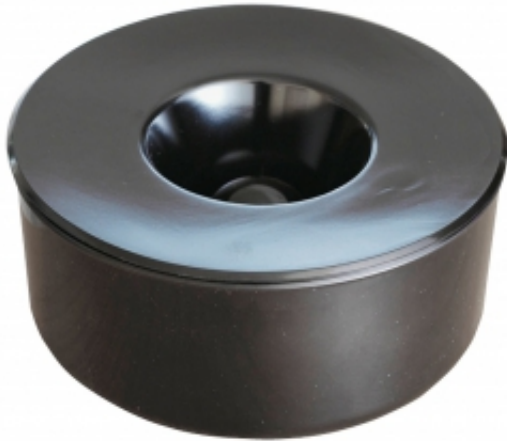

Link do produktu: <https://wyposazamyfirmy.pl/popielnica-stolowa-corey-130x60-mm-czarny-p-1086.html>

Popielnica Stołowa Corey, ø130x60 Mm, Czarny

Cena brutto	51,66 zł
Cena netto	42,00 zł
Dostępność	Dostępny
Numer katalogowy	AJ_125229
Kod EAN	6
Producent	AJ

Opis produktu

Informacje o produkcie

Klasyczna, stylowa i niedroga popielnica do użytku zewnętrznego, na patio i do ogródków piwnych. Szczelna pokrywa zatrzymuje dym i nieprzyjemne zapachy, przyczyniając się do bardziej przyjemnego środowiska. Pokrywę łatwo zdjąć do szybkiego opróżnienia popielnicy. Można myć w zmywarce

Klasyczna, stylowa i niedroga popielnica do użytku zewnętrznego, na patio i do ogródków piwnych. Szczelna pokrywa zatrzymuje dym i nieprzyjemne zapachy, przyczyniając się do bardziej przyjemnego środowiska. Pokrywę łatwo zdjąć do szybkiego opróżnienia popielnicy. Można myć w zmywarce

Dokumenty

Wydrukuj kartę produktu

Specyfikacja produktu

- Wysokość:60 mm
- Średnica:130 mm
- Umieszczenie:Wolnostojący(a)
- Kolor:Czarny
- Materiał:Melamina

-
- Rekomendowana liczba osób potrzebna:1
 - Szacowany czas przygotowania do użytku/osoba:5 Min
 - Waga:0,21 kg
 - Montaż:Zmontowane