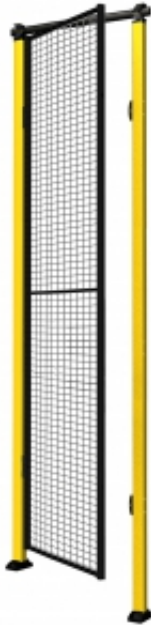

Link do produktu: <https://wyposazamyfirmy.pl/pojedyncze-drzwi-x-guard-ze-slupkami-i-siatka-z-rama-2000x900-mm-p-21426.html>

Pojedyncze Drzwi X-guard Ze Słupkami I Siatką, Z Ramą, 2000x900 Mm

Cena brutto	1 691,25 zł
Cena netto	1 375,00 zł
Dostępność	Dostępny
Numer katalogowy	AJ_312056
Kod EAN	2
Producent	AJ

Opis produktu

Informacje o produkcie

Do systemu ochrony maszyn X GUARD. Montaż prawo- lub lewostronny. Panel z siatki i słupki w zestawie, co pozwala zbudować kompletne drzwi. Wiele rozmiarów do wyboru. Zamek sprzedawany oddzielnie.

Aby uniknąć ryzyka i zapobiec wypadkom, maszyny należy odseparować, gdy nie są używane. Nasze drzwi na zawiasach posiadają sprytne elementy montażowe, dzięki którym można je zamontować z lewej lub prawej strony na załączonych słupkach.

Drzwi przesuwne zajmują niewiele miejsca i stanowią doskonałą alternatywę dla drzwi skrzydłowych szczególnie w pomieszczeniach o niewielkiej powierzchni. Wybierz jeden z dostępnych rozmiarów paneli z siatki i stwórz drzwi ściśle dostosowane do potrzeb.