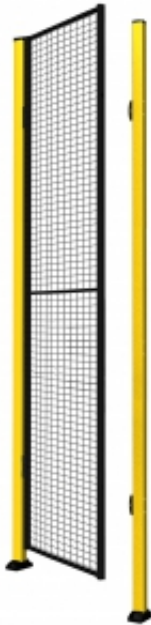

Link do produktu: <https://wyposazamyfirmy.pl/pojedyncze-drzwi-x-guard-ze-slupkami-i-siatka-bez-ramy-2000x900-mm-p-21421.html>

## Pojedyncze Drzwi X-guard Ze Słupkami I Siatką, Bez Ramy, 2000x900 Mm

Cena brutto	<b>1 474,77 zł</b>
Cena netto	<b>1 199,00 zł</b>
Dostępność	<b>Dostępny</b>
Numer katalogowy	<b>AJ_312061</b>
Kod EAN	<b>2</b>
Producent	<b>AJ</b>

#### Informacje o produkcie

W celu zapewnienia wysokiego poziomu ochrony maszyny należy odseparować, gdy nie są używane. Nasze drzwi posiadają sprytne elementy montażowe, dzięki którym można je zamontować z lewej lub prawej strony na załączonych słupkach. Drzwi skrzydłowe stanowią wygodne wejście i zapewniają dobry dostęp do maszyn. Wybierz jeden z dostępnych rozmiarów i stwórz rozwiązanie ściśle dostosowane do potrzeb.

W celu zapewnienia wysokiego poziomu ochrony maszyny należy odseparować, gdy nie są używane. Nasze drzwi posiadają sprytne elementy montażowe, dzięki którym można je zamontować z lewej lub prawej strony na załączonych słupkach. Drzwi skrzydłowe stanowią wygodne wejście i zapewniają dobry dostęp do maszyn. Wybierz jeden z dostępnych rozmiarów i stwórz rozwiązanie ściśle dostosowane do potrzeb.