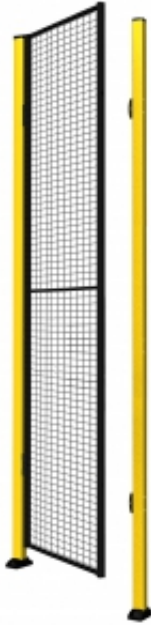

Link do produktu: <https://wyposazamyfirmy.pl/pojedyncze-drzwi-x-guard-ze-slupkami-i-siatka-bez-ramy-2000x900-mm-p-21421.html>

## Pojedyncze Drzwi X-guard Ze Słupkami I Siatką, Bez Ramy, 2000x900 Mm

Cena brutto	<b>1 474,77 zł</b>
Cena netto	<b>1 199,00 zł</b>
Dostępność	<b>Dostępny</b>
Numer katalogowy	<b>AJ_312061</b>
Kod EAN	<b>2</b>
Producent	<b>AJ</b>

#### Informacje o produkcie

W celu zapewnienia wysokiego poziomu ochrony maszyny należy odseparować, gdy nie są używane. Nasze drzwi posiadają sprytne elementy montażowe, dzięki którym można je zamontować z lewej lub prawej strony na załączonych słupkach. Drzwi skrzydłowe stanowią wygodne wejście i zapewniają dobry dostęp do maszyn. Wybierz jeden z dostępnych rozmiarów i stwórz rozwiązanie ściśle dostosowane do potrzeb.

W celu zapewnienia wysokiego poziomu ochrony maszyny należy odseparować, gdy nie są używane. Nasze drzwi posiadają sprytne elementy montażowe, dzięki którym można je zamontować z lewej lub prawej strony na załączonych słupkach. Drzwi skrzydłowe stanowią wygodne wejście i zapewniają dobry dostęp do maszyn. Wybierz jeden z dostępnych rozmiarów i stwórz rozwiązanie ściśle dostosowane do potrzeb.