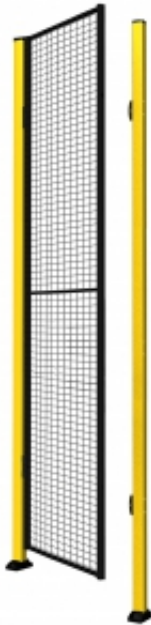

Link do produktu: <https://wyposazamyfirmy.pl/pojedyncze-drzwi-x-guard-ze-slupkami-i-siatka-bez-ramy-2000x900-mm-p-21421.html>

## Pojedyncze Drzwi X-guard Ze Słupkami I Siatką, Bez Ramy, 2000x900 Mm

Cena brutto	<b>1 659,27 zł</b>
Cena netto	<b>1 349,00 zł</b>
Dostępność	<b>Dostępny</b>
Numer katalogowy	<b>AJ_312061</b>
Kod EAN	<b>2</b>
Producent	<b>AJ</b>

#### Informacje o produkcie

W celu zapewnienia wysokiego poziomu ochrony maszyny należy odseparować, gdy nie są używane. Nasze drzwi posiadają sprytne elementy montażowe, dzięki którym można je zamontować z lewej lub prawej strony na załączonych słupkach. Drzwi skrzydłowe stanowią wygodne wejście i zapewniają dobry dostęp do maszyn. Wybierz jeden z dostępnych rozmiarów i stwórz rozwiązanie ściśle dostosowane do potrzeb.

W celu zapewnienia wysokiego poziomu ochrony maszyny należy odseparować, gdy nie są używane. Nasze drzwi posiadają sprytne elementy montażowe, dzięki którym można je zamontować z lewej lub prawej strony na załączonych słupkach. Drzwi skrzydłowe stanowią wygodne wejście i zapewniają dobry dostęp do maszyn. Wybierz jeden z dostępnych rozmiarów i stwórz rozwiązanie ściśle dostosowane do potrzeb.