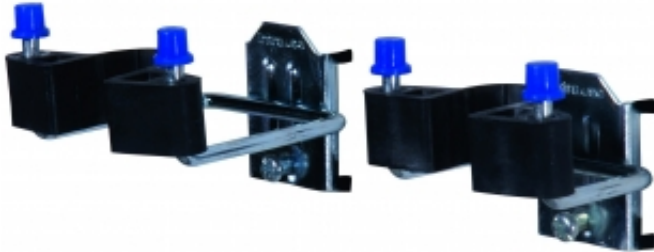

Dane aktualne na dzień: 05-06-2026 01:44

Link do produktu: <https://wyposazamyfirmy.pl/podwojna-korona-z-zaciskiem-25x40-mm-2-sztuki-p-122183.html>

Podwójna Korona Z Zaciskiem 25x40 Mm 2 Sztuki

Cena brutto	68,76 zł
Cena netto	55,90 zł
Dostępność	Dostępny
Numer katalogowy	SWM_4038074180
Producent	SWEDMACH

Opis produktu