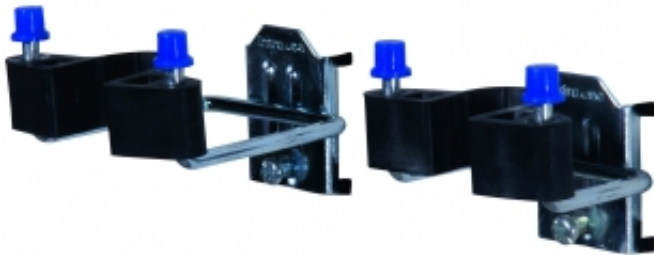

Dane aktualne na dzień: 25-06-2026 07:48

Link do produktu: <https://wyposazamyfirmy.pl/podwojna-korona-z-zaciskiem-25x40-mm-2-sztuki-p-122183.html>

Podwójna Korona Z Zaciskiem 25x40 Mm 2 Sztuki

Cena brutto	68,76 zł
Cena netto	55,90 zł
Dostępność	Dostępny
Numer katalogowy	SWM_4038074180
Producent	SWEDMACH

Opis produktu