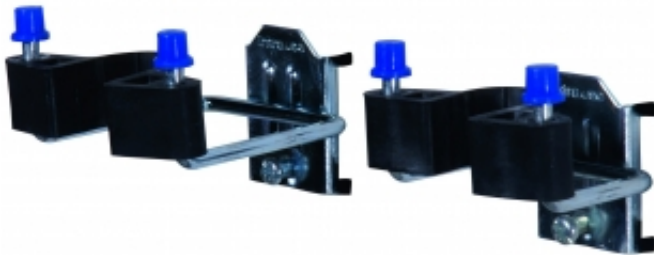

Dane aktualne na dzień: 24-04-2025 23:14

Link do produktu: <https://wyposazamyfirmy.pl/podwojna-korona-z-zaciskiem-25x40-mm-2-sztuki-p-122183.html>

Podwójna Korona Z Zaciskiem 25x40 Mm 2 Sztuki

Cena brutto	68,76 zł
Cena netto	55,90 zł
Dostępność	Dostępny
Numer katalogowy	SWM_4038074180
Producent	SWEDMACH

Opis produktu