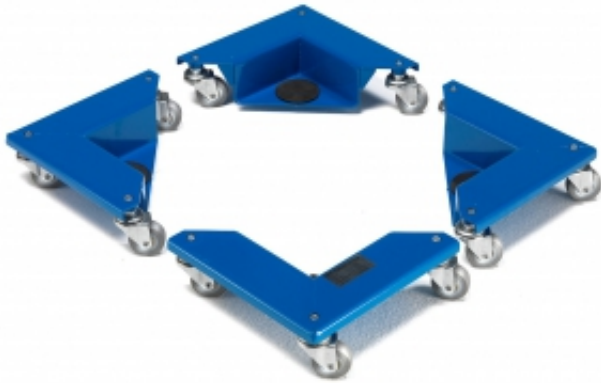

Link do produktu: <https://wyposazamyfirmy.pl/platformy-narozne-do-palet-4-sztuki-150kgnaroznik-p-2183.html>

Platformy Narożne Do Palet, 4 Sztuki, 150kg/naróżnik

Cena brutto	854,85 zł
Cena netto	695,00 zł
Dostępność	Dostępny
Numer katalogowy	AJ_40465
Kod EAN	2
Producent	AJ

Opis produktu

Informacje o produkcji

Nasz zestaw platform narożnych to wszechstronny pomocnik do przewozu ciężkich przedmiotów.

Idealne to przewozu mebli takich jak szafy oraz maszyn i innych przedmiotów w kształcie prostopadłościanu. Platformy łatwo umieścić pod transportowanymi przedmiotami. Wystarczy unieść szafę itp. i wsunąć platformę pod poszczególne narożniki.

Platformy narożne wykonano ze spawanej blachy stalowej lakierowanej proszkowo. Gumowe dyski utrzymują ładunek w miejscu podczas transportu.

Podany udźwig dotyczy pojedynczej platformy narożnej.

Nasz zestaw platform narożnych to wszechstronny pomocnik do przewozu ciężkich przedmiotów.

Idealne to przewozu mebli takich jak szafy oraz maszyn i innych przedmiotów w kształcie prostopadłościanu. Platformy łatwo umieścić pod transportowanymi przedmiotami. Wystarczy unieść szafę itp. i wsunąć platformę pod poszczególne narożniki.

Platformy narożne wykonano ze spawanej blachy stalowej lakierowanej proszkowo. Gumowe dyski utrzymują ładunek w miejscu podczas transportu.

Podany udźwig dotyczy pojedynczej platformy narożnej.

Dokumenty