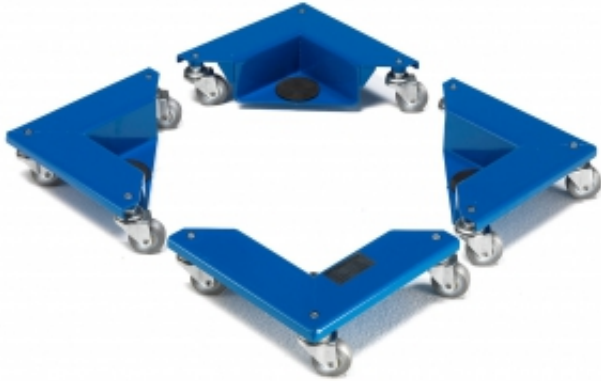

Link do produktu: <https://wyposazamyfirmy.pl/platformy-narozne-do-palet-4-sztuki-150kgnaroznik-p-2183.html>

Platformy Narożne Do Palet, 4 Sztuki, 150kg/naróżnik

Cena brutto	773,67 zł
Cena netto	629,00 zł
Dostępność	Dostępny
Numer katalogowy	AJ_40465
Kod EAN	2
Producent	AJ

Opis produktu

Informacje o produkcji

Cztery niskie platformy narożne ze stali do transportu ciężkich przedmiotów na równych podłożach. Każda platforma wyposażona została w gumowy dysk, który chroni przewożone przedmioty oraz 3 koła na łożyskach kulkowych dla płynnej i cichej pracy,

Nasz zestaw platform narożnych to wszechstronny pomocnik do przewozu ciężkich przedmiotów.

Idealne to przewozu mebli takich jak szafy oraz maszyn i innych przedmiotów w kształcie prostopadłościanu. Platformy łatwo umieścić pod transportowanymi przedmiotami. Wystarczy unieść szafę itp. i wsunąć platformę pod poszczególne narożniki.

Platformy narożne wykonano ze spawanej blachy stalowej lakierowanej proszkowo. Gumowe dyski utrzymują ładunek w miejscu podczas transportu.

Podany udźwig dotyczy pojedynczej platformy narożnej.

Nasz zestaw platform narożnych to wszechstronny pomocnik do przewozu ciężkich przedmiotów.