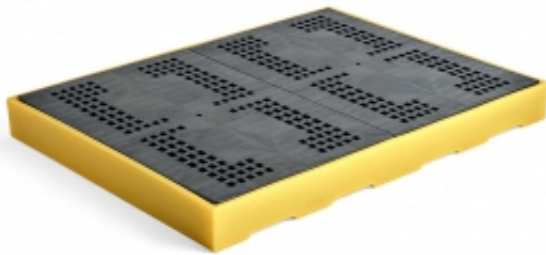

Link do produktu: <https://wyposazamyfirmy.pl/plastikowa-wanna-wychwytowa-4-beczki-150x1660x1260-mm-p-25101.html>

Plastikowa Wanna Wychwytowa 4 Beczki, 150x1660x1260 Mm

Cena brutto	1 905,27 zł
Cena netto	1 549,00 zł
Dostępność	Dostępny
Numer katalogowy	AJ_24906
Kod EAN	2
Producent	AJ

Opis produktu

Informacje o produkcie

Wykonana w 100% z polietylenu pochodzącego z recyklingu. Polietylen jest odporny na większość płynów. Górra wanny wychwytowej z kratki zmniejszającej ryzyko poślizgu.

Wanny wychwytowe można łatwo połączyć za pomocą praktycznego łącznika (sprzedawany osobno).

Wannę wychwytową można uzupełnić o wkładkę drenażową, w której rozlany płyn przepływa między pojemnikami, aby nie przelały się w przypadku dużego wycieku (sprzedawana osobno).

Jako wyposażenie dodatkowe dostępna jest rampa ułatwiająca załadunek i rozładunek.

Wykonana w 100% z polietylenu pochodzącego z recyklingu. Polietylen jest odporny na większość płynów. Górra wanny wychwytowej z kratki zmniejszającej ryzyko poślizgu.

Wanny wychwytowe można łatwo połączyć za pomocą praktycznego łącznika (sprzedawany osobno).

Wannę wychwytową można uzupełnić o wkładkę drenażową, w której rozlany płyn przepływa między pojemnikami, aby nie przelały się w przypadku dużego wycieku (sprzedawana osobno).

Jako wyposażenie dodatkowe dostępna jest rampa ułatwiająca załadunek i rozładunek.

Dokumenty