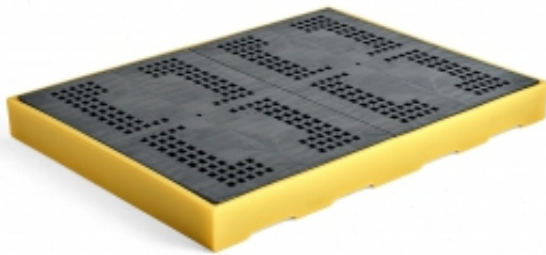

Link do produktu: <https://wyposazamyfirmy.pl/plastikowa-wanna-wychwytowa-4-beczki-150x1660x1260-mm-p-25101.html>

Plastikowa Wanna Wychwytowa 4 Beczki, 150x1660x1260 Mm

Cena brutto	1 905,27 zł
Cena netto	1 549,00 zł
Dostępność	Dostępny
Numer katalogowy	AJ_24906
Kod EAN	2
Producent	AJ

Opis produktu

Informacje o produkcie

Paletowa wanna wychwytowa, która zbiera wycieki z beczek i innych pojemników. Wanny można ze sobą łączyć.

Wykonana w 100% z polietylenu pochodzącego z recyklingu. Polietylen jest odporny na większość płynów. Góraa wanny wychwytowej z kratki zmniejszającej ryzyko poślizgu.

Wanny wychwytowe można łatwo połączyć za pomocą praktycznego łącznika (sprzedawany osobno).

Wannę wychwytową można uzupełnić o wkładkę drenażową, w której rozlany płyn przepływa między pojemnikami, aby nie przelały się w przypadku dużego wycieku (sprzedawana osobno).

Jako wyposażenie dodatkowe dostępna jest rampa ułatwiająca załadunek i rozładunek.

Wykonana w 100% z polietylenu pochodzącego z recyklingu. Polietylen jest odporny na większość płynów. Góraa wanny wychwytowej z kratki zmniejszającej ryzyko poślizgu.