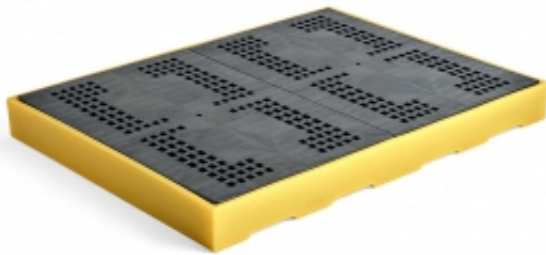

Link do produktu: <https://wyposazamyfirmy.pl/plastikowa-wanna-wychwykowa-4-beczki-150x1660x1260-mm-p-25101.html>

### Informacje o produkcie

Wykonana w 100% z polietylenu pochodzącego z recyklingu. Polietylen jest odporny na większość płynów. Górra wanny wychwykowej z kratki zmniejszającej ryzyko poślizgu.

Wanny wychwytowe można łatwo połączyć za pomocą praktycznego łącznika (sprzedawany osobno).

Wykonana w 100% z polietylenu pochodzącego z recyklingu. Polietylen jest odporny na większość płynów. Górra wanny wychwykowej z kratki zmniejszającej ryzyko poślizgu.

Wanny wychwytowe można łatwo połączyć za pomocą praktycznego łącznika (sprzedawany osobno).

## Specyfikacja produktu

- Wysokość:150 mm
- Szerokość:1660 mm
- Głębokość:1260 mm
- Pojemność:300 L
- Kolor:Czarny / żółty
- Materiał:Polietylen
- Ilość beczek:4
- Nośność:2000 kg
- Waga:38,01 kg