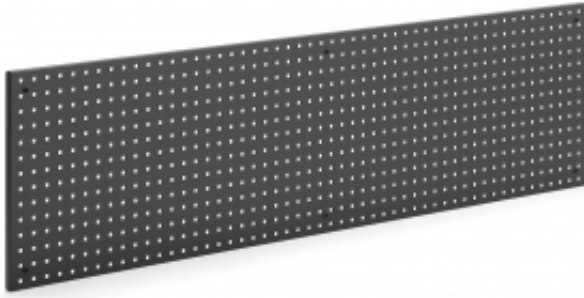

Link do produktu: <https://wyposazamyfirmy.pl/panel-narzedziowy-montowany-do-sciany-2000x540-mm-ciemnoszary-p-120331.html>

Panel Narzędziowy montowany Do ściany, 2000x540 Mm, Ciemnoszary

Cena brutto	466,17 zł
Cena netto	379,00 zł
Dostępność	Dostępny
Numer katalogowy	AJ_20951
Kod EAN	2
Producent	AJ

Opis produktu

Informacje o produkcie

Panel narzędziowy zamocowany nad lub obok stołu roboczego ułatwia przegląd oraz dostęp do narzędzi. Panele są niezwykle funkcjonalne i łatwo je dostosować do potrzeb. Wyposaż panel w haczyki i stwórz rozwiązanie ściśle dostosowane do potrzeb. Powierzchnia panelu posiada perforację, która ułatwia zawieszanie i przemieszczanie haczyków. Można zamontować pionowo i poziomo.

Panel narzędziowy zamocowany nad lub obok stołu roboczego ułatwia przegląd oraz dostęp do narzędzi. Panele są niezwykle funkcjonalne i łatwo je dostosować do potrzeb. Wyposaż panel w haczyki i stwórz rozwiązanie ściśle dostosowane do potrzeb. Powierzchnia panelu posiada perforację, która ułatwia zawieszanie i przemieszczanie haczyków. Można zamontować pionowo i poziomo.

Dokumenty

Wydrukuj kartę produktu

Specyfikacja produktu

- Wysokość:540 mm
- Szerokość:2000 mm
- Grubość stal:1,2 mm
- Perforacja otworów:9x9 mm
- Rozstaw otworów:38 mm
- Kolor:Ciemnoszary
- Kod koloru:NCS S7502-B
- Materiał:Stal
- Waga:14 kg