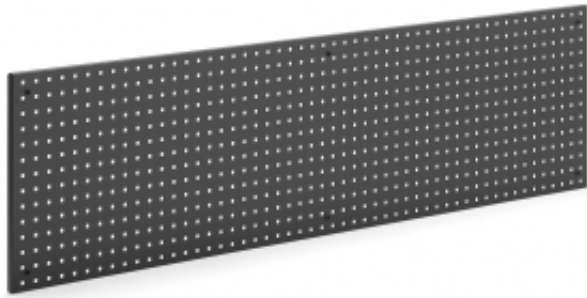

Link do produktu: <https://wyposazamyfirmy.pl/panel-narzedziowy-montowany-do-sciany-2000x540-mm-ciemnoszary-p-120331.html>

#### Informacje o produkcie

Panel narzędziowy zamocowany nad lub obok stołu roboczego ułatwia przegląd oraz dostęp do narzędzi. Panele są niezwykle funkcjonalne i łatwo je dostosować do potrzeb. Wyposaż panel w haczyki i stwórz rozwiązanie ściśle dostosowane do potrzeb. Powierzchnia panelu posiada perforację, która ułatwia zawieszanie i przemieszczanie haczyków. Można zamontować pionowo i poziomo.

Panel narzędziowy zamocowany nad lub obok stołu roboczego ułatwia przegląd oraz dostęp do narzędzi. Panele są niezwykle funkcjonalne i łatwo je dostosować do potrzeb. Wyposaż panel w haczyki i stwórz rozwiązanie ściśle dostosowane do potrzeb. Powierzchnia panelu posiada perforację, która ułatwia zawieszanie i przemieszczanie haczyków. Można zamontować pionowo i poziomo.

## Specyfikacja produktu

- Wysokość:540 mm
- Szerokość:2000 mm
- Grubość stal:1,2 mm
- Perforacja otworów:9x9 mm
- Rozstaw otworów:38 mm
- Kolor:Ciemnoszary
- Kod koloru:NCS S7502-B
- Materiał:Stal
- Waga:14 kg