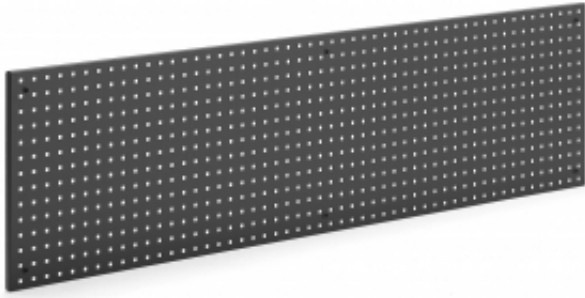

Link do produktu: <https://wyposazamyfirmy.pl/panel-narzedziowy-montowany-do-sciany-2000x540-mm-ciemnoszary-p-120331.html>

Panel Narzędziowy montowany Do ściany, 2000x540 Mm, Ciemnoszary

Cena brutto	466,17 zł
Cena netto	379,00 zł
Dostępność	Dostępny
Numer katalogowy	AJ_20951
Kod EAN	2
Producent	AJ

Opis produktu

Informacje o produkcie

Panel narzędziowy zamocowany nad lub obok stołu roboczego ułatwia przegląd oraz dostęp do narzędzi. Panele są niezwykle funkcjonalne i łatwo je dostosować do potrzeb. Wyposaż panel w haczyki i stwórz rozwiązanie ściśle dostosowane do potrzeb. Powierzchnia panelu posiada perforację, która ułatwia zawieszanie i przemieszczanie haczyków. Można zamontować pionowo i poziomo.

Panel narzędziowy zamocowany nad lub obok stołu roboczego ułatwia przegląd oraz dostęp do narzędzi. Panele są niezwykle funkcjonalne i łatwo je dostosować do potrzeb. Wyposaż panel w haczyki i stwórz rozwiązanie ściśle dostosowane do potrzeb. Powierzchnia panelu posiada perforację, która ułatwia zawieszanie i przemieszczanie haczyków. Można zamontować pionowo i poziomo.

Dokumenty

Wydrukuj kartę produktu

Specyfikacja produktu

- Wysokość:540 mm
- Szerokość:2000 mm
- Grubość stal:1,2 mm
- Perforacja otworów:9x9 mm
- Rozstaw otworów:38 mm
- Kolor:Ciemnoszary
- Kod koloru:NCS S7502-B
- Materiał:Stal
- Waga:14 kg