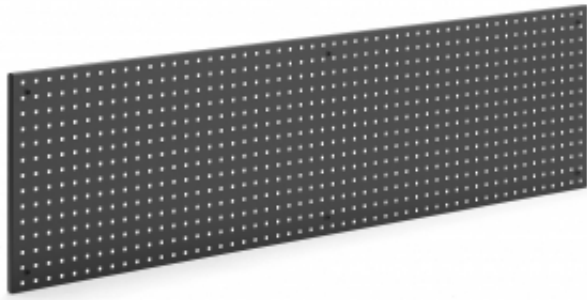

Link do produktu: <https://wyposazamyfirmy.pl/panel-narzedziowy-montowany-do-sciany-2000x540-mm-ciemnoszary-p-120331.html>

Panel Narzędziowy montowany Do ściany, 2000x540 Mm, Ciemnoszary

Cena brutto	466,17 zł
Cena netto	379,00 zł
Dostępność	Dostępny
Numer katalogowy	AJ_20951
Kod EAN	2
Producent	AJ Produkty

Opis produktu

Informacje o produkcie

Panel narzędziowy zamocowany nad lub obok stołu roboczego ułatwia przegląd oraz dostęp do narzędzi. Panele są niezwykle funkcjonalne i łatwo je dostosować do potrzeb. Wyposaż panel w haczyki i stwórz rozwiązanie ściśle dostosowane do potrzeb. Powierzchnia panelu posiada perforację, która ułatwia zawieszanie i przemieszczanie haczyków. Można zamontować pionowo i poziomo.

Panel narzędziowy zamocowany nad lub obok stołu roboczego ułatwia przegląd oraz dostęp do narzędzi. Panele są niezwykle funkcjonalne i łatwo je dostosować do potrzeb. Wyposaż panel w haczyki i stwórz rozwiązanie ściśle dostosowane do potrzeb. Powierzchnia panelu posiada perforację, która ułatwia zawieszanie i przemieszczanie haczyków. Można zamontować pionowo i poziomo.

Dokumenty

Wydrukuj kartę produktu

Specyfikacja produktu

- Wysokość:540 mm
- Szerokość:2000 mm
- Grubość stal:1,2 mm
- Perforacja otworów:9x9 mm
- Rozstaw otworów:38 mm
- Kolor:Ciemnoszary
- Kod koloru:NCS S7502-B
- Materiał:Stal
- Waga:14 kg