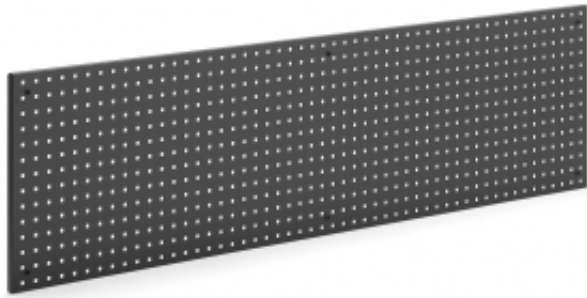

Link do produktu: <https://wyposazamyfirmy.pl/panel-narzedziowy-montowany-do-sciany-2000x540-mm-ciemnoszary-p-120331.html>

Panel Narzędziowy montowany Do ściany, 2000x540 Mm, Ciemnoszary

Cena brutto	466,17 zł
Cena netto	379,00 zł
Dostępność	Dostępny
Numer katalogowy	AJ_20951
Kod EAN	2
Producent	AJ

Opis produktu

Informacje o produkcie

Panel narzędziowy zamocowany nad lub obok stołu roboczego ułatwia przegląd oraz dostęp do narzędzi. Panele są niezwykle funkcjonalne i łatwo je dostosować do potrzeb. Wyposaż panel w haczyki i stwórz rozwiązanie ściśle dostosowane do potrzeb. Powierzchnia panelu posiada perforację, która ułatwia zawieszanie i przemieszczanie haczyków. Można zamontować pionowo i poziomo.

Panel narzędziowy zamocowany nad lub obok stołu roboczego ułatwia przegląd oraz dostęp do narzędzi. Panele są niezwykle funkcjonalne i łatwo je dostosować do potrzeb. Wyposaż panel w haczyki i stwórz rozwiązanie ściśle dostosowane do potrzeb. Powierzchnia panelu posiada perforację, która ułatwia zawieszanie i przemieszczanie haczyków. Można zamontować pionowo i poziomo.

Dokumenty

Wydrukuj kartę produktu

Specyfikacja produktu

- Wysokość:540 mm
- Szerokość:2000 mm
- Grubość stal:1,2 mm
- Perforacja otworów:9x9 mm
- Rozstaw otworów:38 mm
- Kolor:Ciemnoszary
- Kod koloru:NCS S7502-B
- Materiał:Stal
- Waga:14 kg