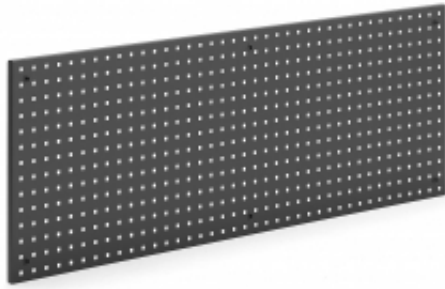

Link do produktu: <https://wyposazamyfirmy.pl/panel-narzedziowy-montowany-do-sciany-1950x900-mm-ciemnoszary-p-120330.html>

Panel Narzędziowy montowany Do ściany, 1950x900 Mm, Ciemnoszary

Cena brutto	736,77 zł
Cena netto	599,00 zł
Dostępność	Dostępny
Numer katalogowy	AJ_20971
Kod EAN	2
Producent	AJ

Opis produktu

Informacje o produkcie

Panel narzędziowy zamocowany nad lub obok stołu roboczego ułatwia przegląd oraz dostęp do narzędzi. Panele są niezwykle funkcjonalne i łatwo je dostosować do potrzeb. Wyposaż panel w haczyki i stwórz rozwiązanie ściśle dostosowane do potrzeb. Powierzchnia panelu posiada perforację, która ułatwia zawieszanie i przemieszczanie haczyków. Można zamontować pionowo i poziomo.

Panel narzędziowy zamocowany nad lub obok stołu roboczego ułatwia przegląd oraz dostęp do narzędzi. Panele są niezwykle funkcjonalne i łatwo je dostosować do potrzeb. Wyposaż panel w haczyki i stwórz rozwiązanie ściśle dostosowane do potrzeb. Powierzchnia panelu posiada perforację, która ułatwia zawieszanie i przemieszczanie haczyków. Można zamontować pionowo i poziomo.

Media

Pokaż produkt w 3D

Dokumenty

Wydrukuj kartę produktu

Specyfikacja produktu

- Wysokość:900 mm
- Szerokość:1950 mm
- Grubość stal:1,2 mm
- Perforacja otworów:9x9 mm
- Rozstaw otworów:38 mm
- Kolor:Ciemnoszary
- Kod koloru:NCS S7502-B
- Materiał:Stal
- Waga:17,6 kg