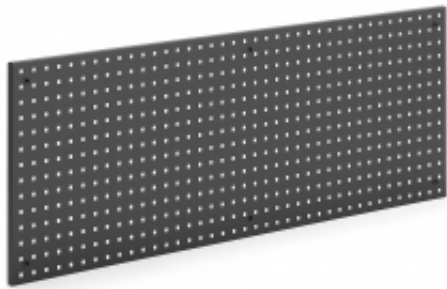

Link do produktu: <https://wyposazamyfirmy.pl/panel-narzedziowy-montowany-do-sciany-1950x900-mm-ciemnoszary-p-120330.html>

Panel Narzędziowy montowany Do ściany, 1950x900 Mm, Ciemnoszary

Cena brutto	817,95 zł
Cena netto	665,00 zł
Dostępność	Dostępny
Numer katalogowy	AJ_20971
Kod EAN	2
Producent	AJ

Opis produktu

Informacje o produkcie

Panel narzędziowy zamocowany nad lub obok stołu roboczego ułatwia przegląd oraz dostęp do narzędzi. Panele są niezwykle funkcjonalne i łatwo je dostosować do potrzeb. Wyposaż panel w haczyki i stwórz rozwiązanie ściśle dostosowane do potrzeb. Powierzchnia panelu posiada perforację, która ułatwia zawieszanie i przemieszczanie haczyków. Można zamontować pionowo i poziomo.

Panel narzędziowy zamocowany nad lub obok stołu roboczego ułatwia przegląd oraz dostęp do narzędzi. Panele są niezwykle funkcjonalne i łatwo je dostosować do potrzeb. Wyposaż panel w haczyki i stwórz rozwiązanie ściśle dostosowane do potrzeb. Powierzchnia panelu posiada perforację, która ułatwia zawieszanie i przemieszczanie haczyków. Można zamontować pionowo i poziomo.

Media

Pokaż produkt w 3D

Dokumenty

Wydrukuj kartę produktu

Specyfikacja produktu

- Wysokość:900 mm
- Szerokość:1950 mm
- Grubość stal:1,2 mm
- Perforacja otworów:9x9 mm
- Rozstaw otworów:38 mm
- Kolor:Ciemnoszary
- Kod koloru:NCS S7502-B
- Materiał:Stal
- Waga:17,6 kg