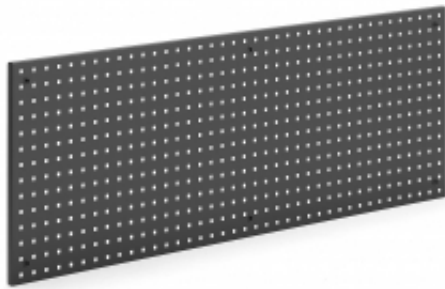

Link do produktu: <https://wyposazamyfirmy.pl/panel-narzedziowy-montowany-do-sciany-1950x900-mm-ciemnoszary-p-120330.html>

Panel Narzędziowy montowany Do ściany, 1950x900 Mm, Ciemnoszary

Cena brutto	736,77 zł
Cena netto	599,00 zł
Dostępność	Dostępny
Numer katalogowy	AJ_20971
Kod EAN	2
Producent	AJ

Opis produktu

Informacje o produkcie

Panel narzędziowy zamocowany nad lub obok stołu roboczego ułatwia przegląd oraz dostęp do narzędzi. Panele są niezwykle funkcjonalne i łatwo je dostosować do potrzeb. Wyposaż panel w haczyki i stwórz rozwiązanie ściśle dostosowane do potrzeb. Powierzchnia panelu posiada perforację, która ułatwia zawieszanie i przemieszczanie haczyków. Można zamontować pionowo i poziomo.

Panel narzędziowy zamocowany nad lub obok stołu roboczego ułatwia przegląd oraz dostęp do narzędzi. Panele są niezwykle funkcjonalne i łatwo je dostosować do potrzeb. Wyposaż panel w haczyki i stwórz rozwiązanie ściśle dostosowane do potrzeb. Powierzchnia panelu posiada perforację, która ułatwia zawieszanie i przemieszczanie haczyków. Można zamontować pionowo i poziomo.

Media

Pokaż produkt w 3D

Dokumenty

Wydrukuj kartę produktu

Specyfikacja produktu

- Wysokość:900 mm
- Szerokość:1950 mm
- Grubość stal:1,2 mm
- Perforacja otworów:9x9 mm
- Rozstaw otworów:38 mm
- Kolor:Ciemnoszary
- Kod koloru:NCS S7502-B
- Materiał:Stal
- Waga:17,6 kg