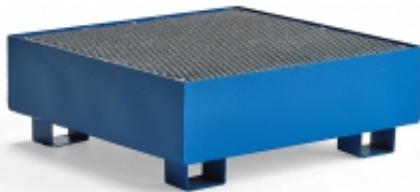

Link do produktu: <https://wyposazamyfirmy.pl/paleta-wychwytowa-z-kratka-na-1-beczke-pionowo-950x950x340-mm-220-l-p-19323.html>

# Paleta Wychwytowa Z Kratką, Na 1 Beczkę Pionowo, 950x950x340 Mm, 220 L

Cena brutto	<b>2 003,67 zł</b>
Cena netto	<b>1 629,00 zł</b>
Dostępność	<b>Dostępny</b>
Numer katalogowy	<b>AJ_290007</b>
Kod EAN	<b>2</b>
Producent	<b>AJ</b>

### Informacje o produkcji

Trwała paleta do wygodnej i sprawnej obsługi beczek. Paleta zaprojektowana do transportu i przechowywania beczek w pozycji pionowej. Wykonana z wytrzymałej blachy stalowej lakierowanej na kolor niebieski. Paleta posiada kratkę z drutu stalowego, która zapobiega kumulowaniu się wycieków na palecie.

Trwała paleta do wygodnej i sprawnej obsługi beczek. Paleta zaprojektowana do transportu i przechowywania beczek w pozycji pionowej. Wykonana z wytrzymałej blachy stalowej lakierowanej na kolor niebieski. Paleta posiada kratkę z drutu stalowego, która zapobiega kumulowaniu się wycieków na palecie.