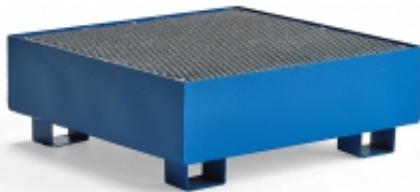

Link do produktu: <https://wyposazamyfirmy.pl/paleta-wychwykowa-z-kratka-na-1-beczke-pionowo-950x950x340-mm-220-l-p-19323.html>

Paleta Wychwykowa Z Kratką, Na 1 Beczkę Pionowo, 950x950x340 Mm, 220 L

Cena brutto	2 003,67 zł
Cena netto	1 629,00 zł
Dostępność	Dostępny
Numer katalogowy	AJ_290007
Kod EAN	2
Producent	AJ Produkty

Opis produktu

Informacje o produkcie

Trwała paleta do wygodnej i sprawnej obsługi beczek. Paleta zaprojektowana do transportu i przechowywania beczek w pozycji pionowej. Wykonana z wytrzymałej blachy stalowej lakierowanej na kolor niebieski. Paleta posiada kratkę z drutu stalowego, która zapobiega kumulowaniu się wycieków na palecie.

Trwała paleta do wygodnej i sprawnej obsługi beczek. Paleta zaprojektowana do transportu i przechowywania beczek w pozycji pionowej. Wykonana z wytrzymałej blachy stalowej lakierowanej na kolor niebieski. Paleta posiada kratkę z drutu stalowego, która zapobiega kumulowaniu się wycieków na palecie.

Dokumenty

Wydrukuj kartę produktu

Specyfikacja produktu

-
- Długość:950 mm
 - Wysokość:340 mm
 - Szerokość:950 mm
 - Pojemność:220 L
 - Kolor:Niebieski
 - Kod koloru:RAL 5005
 - Materiał:Stal
 - Ilość beczek:1
 - Nośność:500 kg
 - Szyna ochronna:Nie
 - Poziom:Tak
 - Waga:52 kg
 - Montaż:Zmontowane