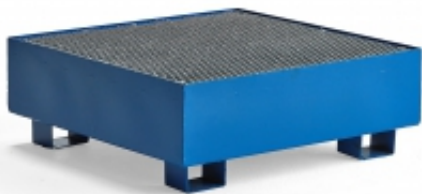

Link do produktu: <https://wyposazamyfirmy.pl/paleta-wychwytowa-z-kratka-na-1-beczke-pionowo-950x950x340-mm-220-l-p-19323.html>

Paleta Wychwytowa Z Kratką, Na 1 Beczkę Pionowo, 950x950x340 Mm, 220 L

Cena brutto	2 003,67 zł
Cena netto	1 629,00 zł
Dostępność	Dostępny
Numer katalogowy	AJ_290007
Kod EAN	2
Producent	AJ Produkty

Opis produktu

Informacje o produkcie

Trwała paleta do wygodnej i sprawnej obsługi beczek. Paleta zaprojektowana do transportu i przechowywania beczek w pozycji pionowej. Wykonana z wytrzymałej blachy stalowej lakierowanej na kolor niebieski. Paleta posiada kratkę z drutu stalowego, która zapobiega kumulowaniu się wycieków na palecie.

Trwała paleta do wygodnej i sprawnej obsługi beczek. Paleta zaprojektowana do transportu i przechowywania beczek w pozycji pionowej. Wykonana z wytrzymałej blachy stalowej lakierowanej na kolor niebieski. Paleta posiada kratkę z drutu stalowego, która zapobiega kumulowaniu się wycieków na palecie.

Dokumenty

Wydrukuj kartę produktu

Specyfikacja produktu

-
- Długość:950 mm
 - Wysokość:340 mm
 - Szerokość:950 mm
 - Pojemność:220 L
 - Kolor:Niebieski
 - Kod koloru:RAL 5005
 - Materiał:Stal
 - Ilość beczek:1
 - Nośność:500 kg
 - Szyna ochronna:Nie
 - Poziom:Tak
 - Waga:52 kg
 - Montaż:Zmontowane