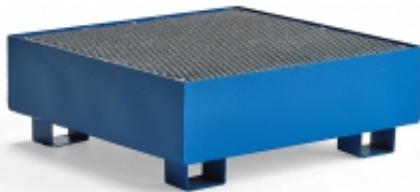

Link do produktu: <https://wyposazamyfirmy.pl/paleta-wychwykowa-z-kratka-na-1-beczke-pionowo-950x950x340-mm-220-l-p-19323.html>

# Paleta Wychwykowa Z Kratką, Na 1 Beczkę Pionowo, 950x950x340 Mm, 220 L

Cena brutto	<b>2 003,67 zł</b>
Cena netto	<b>1 629,00 zł</b>
Dostępność	<b>Dostępny</b>
Numer katalogowy	<b>AJ_290007</b>
Kod EAN	<b>2</b>
Producent	<b>AJ</b>

### Informacje o produkcie

Trwała paleta do wygodnej i sprawnej obsługi beczek. Paleta zaprojektowana do transportu i przechowywania beczek w pozycji pionowej. Wykonana z wytrzymałej blachy stalowej lakierowanej na kolor niebieski. Paleta posiada kratkę z drutu stalowego, która zapobiega kumulowaniu się wycieków na palecie.

Trwała paleta do wygodnej i sprawnej obsługi beczek. Paleta zaprojektowana do transportu i przechowywania beczek w pozycji pionowej. Wykonana z wytrzymałej blachy stalowej lakierowanej na kolor niebieski. Paleta posiada kratkę z drutu stalowego, która zapobiega kumulowaniu się wycieków na palecie.