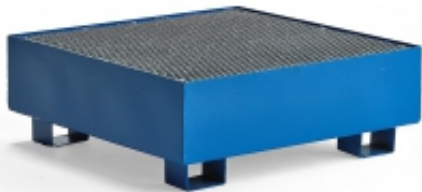

Link do produktu: <https://wyposazamyfirmy.pl/paleta-wychwykowa-z-kratka-na-1-beczke-pionowo-950x950x340-mm-220-l-p-19323.html>

# Paleta Wychwykowa Z Kratką, Na 1 Beczkę Pionowo, 950x950x340 Mm, 220 L

Cena brutto	<b>2 003,67 zł</b>
Cena netto	<b>1 629,00 zł</b>
Dostępność	<b>Dostępny</b>
Numer katalogowy	<b>AJ_290007</b>
Kod EAN	<b>2</b>
Producent	<b>AJ</b>

### Informacje o produkcie

Wytrzymała paleta na beczki w pozycji pionowej.

Trwała paleta do wygodnej i sprawnej obsługi beczek. Paleta zaprojektowana do transportu i przechowywania beczek w pozycji pionowej. Wykonana z wytrzymałej blachy stalowej lakierowanej na kolor niebieski. Paleta posiada kratkę z drutu stalowego, która zapobiega kumulowaniu się wycieków na palecie.

Trwała paleta do wygodnej i sprawnej obsługi beczek. Paleta zaprojektowana do transportu i przechowywania beczek w pozycji pionowej. Wykonana z wytrzymałej blachy stalowej lakierowanej na kolor niebieski. Paleta posiada kratkę z drutu stalowego, która zapobiega kumulowaniu się wycieków na palecie.