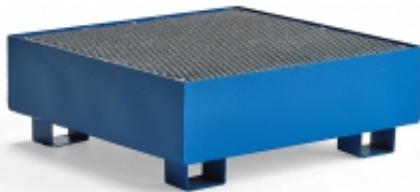

Link do produktu: <https://wyposazamyfirmy.pl/paleta-wychwykowa-z-kratka-na-1-beczke-pionowo-950x950x340-mm-220-l-p-19323.html>

Paleta Wychwykowa Z Kratką, Na 1 Beczkę Pionowo, 950x950x340 Mm, 220 L

Cena brutto	2 003,67 zł
Cena netto	1 629,00 zł
Dostępność	Dostępny
Numer katalogowy	AJ_290007
Kod EAN	2
Producent	AJ

Opis produktu

Informacje o produkcie

Trwała paleta do wygodnej i sprawnej obsługi beczek. Paleta zaprojektowana do transportu i przechowywania beczek w pozycji pionowej. Wykonana z wytrzymałej blachy stalowej lakierowanej na kolor niebieski. Paleta posiada kratkę z drutu stalowego, która zapobiega kumulowaniu się wycieków na palecie.

Trwała paleta do wygodnej i sprawnej obsługi beczek. Paleta zaprojektowana do transportu i przechowywania beczek w pozycji pionowej. Wykonana z wytrzymałej blachy stalowej lakierowanej na kolor niebieski. Paleta posiada kratkę z drutu stalowego, która zapobiega kumulowaniu się wycieków na palecie.

Dokumenty

Wydrukuj kartę produktu

Specyfikacja produktu

-
- Długość:950 mm
 - Wysokość:340 mm
 - Szerokość:950 mm
 - Pojemność:220 L
 - Kolor:Niebieski
 - Kod koloru:RAL 5005
 - Materiał:Stal
 - Ilość beczek:1
 - Nośność:500 kg
 - Szyna ochronna:Nie
 - Poziom:Tak
 - Waga:52 kg
 - Montaż:Zmontowane