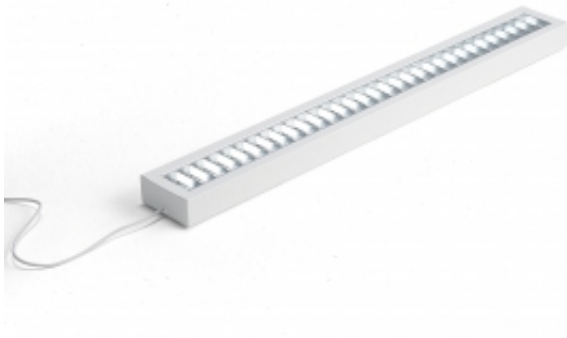

Link do produktu: <https://wyposazamyfirmy.pl/oswietlenie-led-do-stolu-roboczego-motion-25-w-1225-mm-p-25108.html>

Oświetlenie Led Do Stołu Roboczego Motion 25 W, 1225 Mm

Cena brutto	1 597,77 zł
Cena netto	1 299,00 zł
Dostępność	Dostępny
Numer katalogowy	AJ_274143
Kod EAN	2
Producent	AJ

Opis produktu

Informacje o produkcie

Dobre oświetlenie na stanowisku ułatwia pracę i pozwala dostrzec najdrobniejsze szczegóły. Oświetlenie LED jest przeznaczone do montażu nad stołem warsztatowym. Model przystosowany do montażu na podłużnym profilu typu C pomiędzy dwoma ramionami. Oprawa jest wykonana z wytrzymałej, lakierowanej na biało blachy stalowej.

Dobre oświetlenie na stanowisku ułatwia pracę i pozwala dostrzec najdrobniejsze szczegóły. Oświetlenie LED jest przeznaczone do montażu nad stołem warsztatowym. Model przystosowany do montażu na podłużnym profilu typu C pomiędzy dwoma ramionami. Oprawa jest wykonana z wytrzymałej, lakierowanej na biało blachy stalowej.

Media

Dokumenty

Wydrukuj kartę produktuPobierz instrukcję montażuRecykling odpadów elektronicznych

Specyfikacja produktu

-
- Długość:1225 mm
 - Wysokość:44 mm
 - Szerokość:162 mm
 - Kolor:Biały
 - Kod koloru:RAL 9016
 - Materiał:Stal
 - Rekomendowana liczba osób potrzebna:1
 - Szacowany czas przygotowania do użytku/osoba:10 Min
 - Waga:3,21 kg
 - Montaż:Do samodzielnego montażu