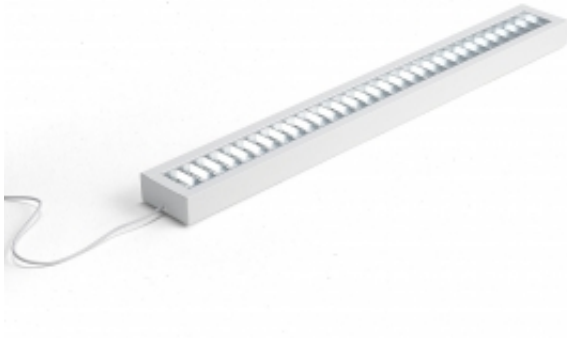

Link do produktu: <https://wyposazamyfirmy.pl/oswietlenie-led-do-stolu-roboczego-motion-25-w-1225-mm-p-25108.html>

Oświetlenie Led Do Stołu Roboczego Motion 25 W, 1225 Mm

Cena brutto	1 597,77 zł
Cena netto	1 299,00 zł
Dostępność	Dostępny
Numer katalogowy	AJ_274143
Kod EAN	2
Producent	AJ

Opis produktu

Informacje o produkcie

Dobre oświetlenie na stanowisku ułatwia pracę i pozwala dostrzec najdrobniejsze szczegóły. Oświetlenie LED jest przeznaczone do montażu nad stołem warsztatowym. Model przystosowany do montażu na podłużnym profilu typu C pomiędzy dwoma ramionami. Oprawa jest wykonana z wytrzymałej, lakierowanej na biało blachy stalowej.

Dobre oświetlenie na stanowisku ułatwia pracę i pozwala dostrzec najdrobniejsze szczegóły. Oświetlenie LED jest przeznaczone do montażu nad stołem warsztatowym. Model przystosowany do montażu na podłużnym profilu typu C pomiędzy dwoma ramionami. Oprawa jest wykonana z wytrzymałej, lakierowanej na biało blachy stalowej.

Media

Dokumenty

Wydrukuj kartę produktu Pobierz instrukcję montażu Recykling odpadów elektronicznych

Specyfikacja produktu

-
- Długość:1225 mm
 - Wysokość:44 mm
 - Szerokość:162 mm
 - Kolor:Biały
 - Kod koloru:RAL 9016
 - Materiał:Stal
 - Rekomendowana liczba osób potrzebna:1
 - Szacowany czas przygotowania do użytku/osoba:10 Min
 - Waga:3,21 kg
 - Montaż:Do samodzielnego montażu