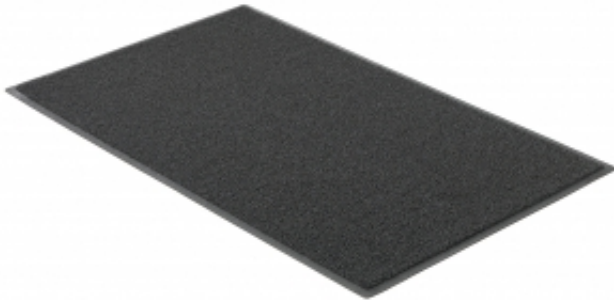

Link do produktu: <https://wyposazamyfirmy.pl/mata-wejsciova-twirl-1500x900-mm-szary-p-961.html>

Mata Wejściowa Twirl, 1500x900 Mm, Szary

Cena brutto	601,47 zł
Cena netto	489,00 zł
Dostępność	Dostępny
Numer katalogowy	AJ_25841
Kod EAN	5
Producent	AJ

Opis produktu

Informacje o produkcie

Efektywna mata oczyszczająca do użytku wewnątrz pomieszczeń. Skutecznie oczyszcza obuwie z brudu. Dobrze sprawdzi się w miejscach o niskim i średnim natężeniu ruchu.

Mata jest lekka i łatwa do wyczyszczenia (wystarczy splukać wodą). Wykonana została z PVC ze spodem utrzymującym brud wewnątrz. Dodatkowo, materiał wykonania sprawia, że mata pozostaje w miejscu i nie przesuwa się.

Dokumenty

Wydrukuj kartę produktu

Specyfikacja produktu

- Długość:1500 mm
- Szerokość:900 mm
- Grubość:10 mm
- Kolor:Szary
- Materiał:PVC
- Krawędź:Tak
- Gumowe warstwa:Tak
- Waga:7,21 kg