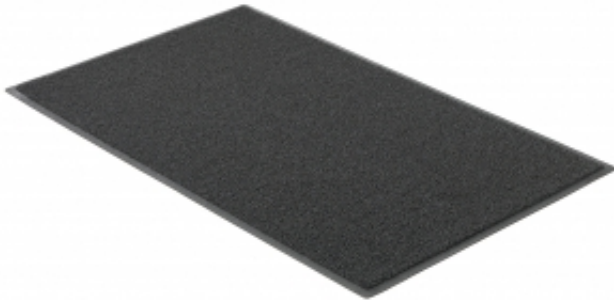

Link do produktu: <https://wyposazamyfirmy.pl/mata-wejsciova-twirl-1500x900-mm-szary-p-961.html>

Mata Wejściowa Twirl, 1500x900 Mm, Szary

Cena brutto	601,47 zł
Cena netto	489,00 zł
Dostępność	Dostępny
Numer katalogowy	AJ_25841
Kod EAN	5
Producent	AJ

Opis produktu

Informacje o produkcie

Efektywna mata oczyszczająca do użytku wewnątrz pomieszczeń. Skutecznie oczyszcza obuwie z brudu. Dobrze sprawdzi się w miejscach o niskim i średnim natężeniu ruchu.

Mata jest lekka i łatwa do wyczyszczenia (wystarczy splukać wodą). Wykonana została z PVC ze spodem utrzymującym brud wewnątrz. Dodatkowo, materiał wykonania sprawia, że mata pozostaje w miejscu i nie przesuwa się.

Efektywna mata oczyszczająca do użytku wewnątrz pomieszczeń. Skutecznie oczyszcza obuwie z brudu. Dobrze sprawdzi się w miejscach o niskim i średnim natężeniu ruchu.

Mata jest lekka i łatwa do wyczyszczenia (wystarczy splukać wodą). Wykonana została z PVC ze spodem utrzymującym brud wewnątrz. Dodatkowo, materiał wykonania sprawia, że mata pozostaje w miejscu i nie przesuwa się.

Dokumenty

Wydrukuj kartę produktu