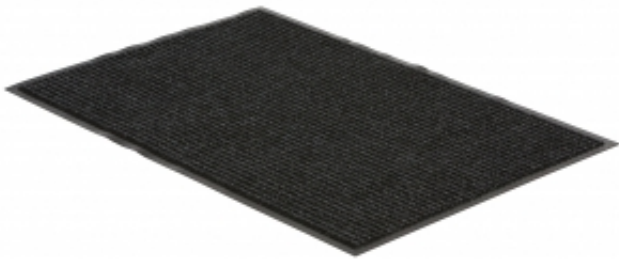

Link do produktu: <https://wyposazamyfirmy.pl/mata-wejsciowa-twin-1200x800-mm-szary-p-7186.html>

Mata Wejściowa Twin, 1200x800 Mm, Szary

Cena brutto	195,57 zł
Cena netto	159,00 zł
Dostępność	Dostępny
Numer katalogowy	AJ_260261
Kod EAN	5
Producent	AJ

Opis produktu

Informacje o produkcie

Prezentowana mata posiada prążkowaną powierzchnię, która zapewnia dobre oczyszczanie obuwia z brudu. Wchłania również wilgoć. Polecana do środowisk o umiarkowanym natężeniu ruchu.

Można użytkować w biurach, sklepach i prywatnych domach.

Powierzchnia z ciemnoszarego nylonu. Spód z antypoślizgowego winylu, zapobiegającego przemieszczaniu się maty na śliskich podłogach.

Łatwe czyszczenie za pomocą odkurzacza.

Specyfikacja produktu

-
- Długość:1200 mm
 - Szerokość:800 mm
 - Grubość:4 mm
 - Kolor:Antracyt
 - Materiał:Nylon
 - Materiał oparcia:Winył
 - Krawędź:Tak
 - Gumowe warstwa:Tak
 - Waga:2,61 kg