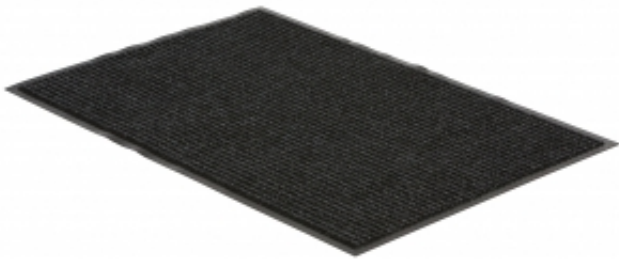

Link do produktu: <https://wyposazamyfirmy.pl/mata-wejsciowa-twin-1200x800-mm-szary-p-7186.html>

Mata Wejściowa Twin, 1200x800 Mm, Szary

| | |
|------------------|------------------|
| Cena brutto | 195,57 zł |
| Cena netto | 159,00 zł |
| Dostępność | Dostępny |
| Numer katalogowy | AJ_260261 |
| Kod EAN | 5 |
| Producent | AJ |

Opis produktu

Informacje o produkcie

Prezentowana mata posiada prążkowaną powierzchnię, która zapewnia dobre oczyszczanie obuwia z brudu. Wchłania również wilgoć. Polecana do środowisk o umiarkowanym natężeniu ruchu.

Można użytkować w biurach, sklepach i prywatnych domach.

Powierzchnia z ciemnoszarego nylonu. Spód z antypoślizgowego winylu, zapobiegającego przemieszczaniu się maty na śliskich podłogach.

Łatwe czyszczenie za pomocą odkurzacza.

Specyfikacja produktu

-
- Długość:1200 mm
 - Szerokość:800 mm
 - Grubość:4 mm
 - Kolor:Antracyt
 - Materiał:Nylon
 - Materiał oparcia:Winył
 - Krawędź:Tak
 - Gumowe warstwa:Tak
 - Waga:2,61 kg