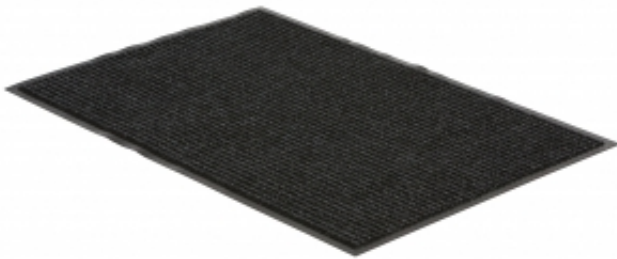

Link do produktu: <https://wyposazamyfirmy.pl/mata-wejsciowa-twin-1200x800-mm-szary-p-7186.html>

Mata Wejściowa Twin, 1200x800 Mm, Szary

Cena brutto	195,57 zł
Cena netto	159,00 zł
Dostępność	Dostępny
Numer katalogowy	AJ_260261
Kod EAN	5
Producent	AJ

Opis produktu

Informacje o produkcie

Prezentowana mata posiada prążkowaną powierzchnię, która zapewnia dobre oczyszczanie obuwia z brudu. Wchłania również wilgoć. Polecana do środowisk o umiarkowanym natężeniu ruchu.

Można użytkować w biurach, sklepach i prywatnych domach.

Powierzchnia z ciemnoszarego nylonu. Spód z antypoślizgowego winylu, zapobiegającego przemieszczaniu się maty na śliskich podłogach.

Łatwe czyszczenie za pomocą odkurzacza.

Specyfikacja produktu

-
- Długość:1200 mm
 - Szerokość:800 mm
 - Grubość:4 mm
 - Kolor:Antracyt
 - Materiał:Nylon
 - Materiał oparcia:Winył
 - Krawędź:Tak
 - Gumowe warstwa:Tak
 - Waga:2,61 kg