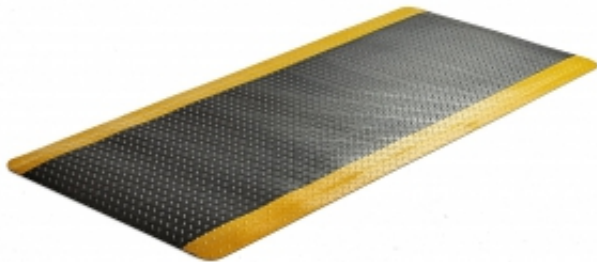

Link do produktu: <https://wyposazamyfirmy.pl/mata-warsztatowa-super-na-metry-910-mm-zolty-czarny-p-19488.html>

Mata Warsztatowa Super, Na Metry, 910 Mm, żółty, Czarny

Cena brutto	892,98 zł
Cena netto	726,00 zł
Dostępność	Dostępny
Numer katalogowy	AJ_24228
Kod EAN	2
Producent	AJ

Opis produktu

Informacje o produkcie

Antyzmęczeniowa mata warsztatowa o konstrukcji z pianki, która zapewnia odciążenie pleców i nóg. Ma trwałą, antypoślizgową, samogasnącą powierzchnię. Odporna na większość chemikaliów. Ścięte krawędzie i żółty kolor minimalizują ryzyko potknięcia.

Nasza wysokiej jakości mata przemysłowa zapewnia komfort i odciążenie stawów podczas pracy na stojąco na liniach montażowych, stacjach pakowania itp.

Matę wykonano z laminowanego PVC, co zapewnia trwałość i ochronę przed zużyciem. Powierzchnia maty ma własności samogasnące i jest odporna na większość chemikaliów przemysłowych. Ścięte krawędzie na dłuższych bokach i żółty kolor minimalizują ryzyko potknięcia.

montażowych, stacjach pakowania itp.

Matę wykonano z laminowanego PVC, co zapewnia trwałość i ochronę przed zużyciem. Powierzchnia maty ma własności samogasnące i jest odporna na większość chemikaliów przemysłowych. Ścięte krawędzie na dłuższych bokach i żółty kolor minimalizują ryzyko potknięcia.