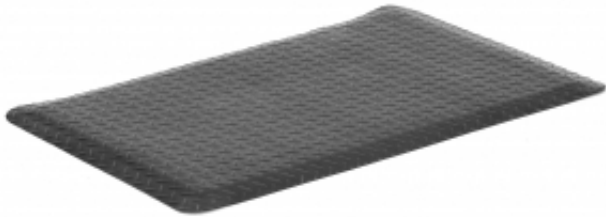

Link do produktu: <https://wyposazamyfirmy.pl/mata-warsztatowa-super-600x910-mm-czarny-p-9631.html>

Mata Warsztatowa Super, 600x910 Mm, Czarny

Cena brutto	195,57 zł
Cena netto	159,00 zł
Dostępność	Dostępny
Numer katalogowy	AJ_24230
Kod EAN	2
Producent	AJ

Opis produktu

Informacje o produkcie

Wysokiej jakości mata robocza antyzmęczeniowa zapewniająca komfort i wsparcie podczas pracy na stojąco w warsztatach, na liniach montażowych i stanowiskach pakowania.

Mata ta składa się z dwóch warstw: ochronnej warstwy górnej i wyściełanego spodu, dzięki czemu jest niezwykle wytrzymała i świetnie nadaje się do miejsc o dużym natężeniu ruchu.

Mata jest wykonana z PVC i oferuje grubą wyściółkę. Oznacza to, że ciało jest chronione przed obciążeniem nóg i pleców podczas pracy na stojąco.

Wysokiej jakości mata robocza antyzmęczeniowa zapewniająca komfort i wsparcie podczas pracy na stojąco w warsztatach, na liniach montażowych i stanowiskach pakowania.

Mata ta składa się z dwóch warstw: ochronnej warstwy górnej i wyściełanego spodu, dzięki czemu jest niezwykle wytrzymała i świetnie nadaje się do miejsc o dużym natężeniu ruchu.