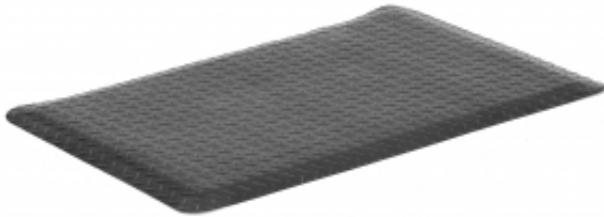

Link do produktu: <https://wyposazamyfirmy.pl/mata-warsztatowa-super-600x910-mm-czarny-p-9631.html>

Mata Warsztatowa Super, 600x910 Mm, Czarny

Cena brutto	195,57 zł
Cena netto	159,00 zł
Dostępność	Dostępny
Numer katalogowy	AJ_24230
Kod EAN	2
Producent	AJ

Opis produktu

Informacje o produkcie

Wysokiej jakości mata robocza antyzmęczeniowa zapewniająca komfort i wsparcie podczas pracy na stojąco w warsztatach, na liniach montażowych i stanowiskach pakowania.

Mata ta składa się z dwóch warstw: ochronnej warstwy górnej i wyściełanego spodu, dzięki czemu jest niezwykle wytrzymała i świetnie nadaje się do miejsc o dużym natężeniu ruchu.

Mata jest wykonana z PVC i oferuje grubą wyściółkę. Oznacza to, że ciało jest chronione przed obciążeniem nóg i pleców podczas pracy na stojąco.

Wysokiej jakości mata robocza antyzmęczeniowa zapewniająca komfort i wsparcie podczas pracy na stojąco w warsztatach, na liniach montażowych i stanowiskach pakowania.

Mata ta składa się z dwóch warstw: ochronnej warstwy górnej i wyściełanego spodu, dzięki czemu jest niezwykle wytrzymała i świetnie nadaje się do miejsc o dużym natężeniu ruchu.