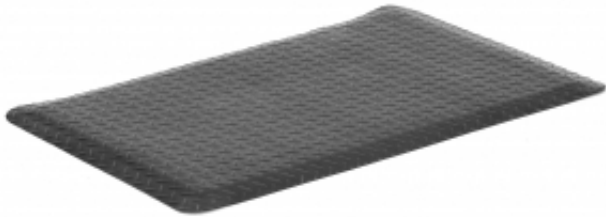

Link do produktu: <https://wyposazamyfirmy.pl/mata-warsztatowa-super-600x910-mm-czarny-p-9631.html>

Mata Warsztatowa Super, 600x910 Mm, Czarny

Cena brutto	227,55 zł
Cena netto	185,00 zł
Dostępność	Dostępny
Numer katalogowy	AJ_24230
Kod EAN	2
Producent	AJ

Opis produktu

Informacje o produkcie

Wysokiej jakości mata robocza antyzmęczeniowa zapewniająca komfort i wsparcie podczas pracy na stojąco w warsztatach, na liniach montażowych i stanowiskach pakowania.

Mata ta składa się z dwóch warstw: ochronnej warstwy górnej i wyściełanego spodu, dzięki czemu jest niezwykle wytrzymała i świetnie nadaje się do miejsc o dużym natężeniu ruchu.

Mata jest wykonana z PVC i oferuje grubą wyściółkę. Oznacza to, że ciało jest chronione przed obciążeniem nóg i pleców podczas pracy na stojąco.

Wysokiej jakości mata robocza antyzmęczeniowa zapewniająca komfort i wsparcie podczas pracy na stojąco w warsztatach, na liniach montażowych i stanowiskach pakowania.

Mata ta składa się z dwóch warstw: ochronnej warstwy górnej i wyściełanego spodu, dzięki czemu jest niezwykle wytrzymała i świetnie nadaje się do miejsc o dużym natężeniu ruchu.