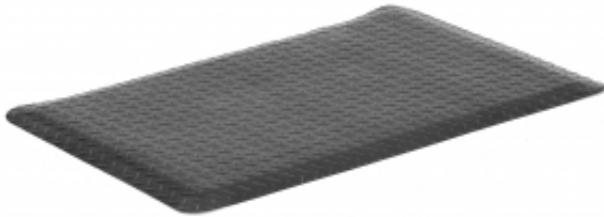

Link do produktu: <https://wyposazamyfirmy.pl/mata-warsztatowa-super-600x910-mm-czarny-p-9631.html>

Mata Warsztatowa Super, 600x910 Mm, Czarny

Cena brutto	227,55 zł
Cena netto	185,00 zł
Dostępność	Dostępny
Numer katalogowy	AJ_24230
Kod EAN	2
Producent	AJ

Opis produktu

Informacje o produkcie

Wysokiej jakości mata robocza antyzmęczeniowa zapewniająca komfort i wsparcie podczas pracy na stojąco w warsztatach, na liniach montażowych i stanowiskach pakowania.

Mata ta składa się z dwóch warstw: ochronnej warstwy górnej i wyściełanego spodu, dzięki czemu jest niezwykle wytrzymała i świetnie nadaje się do miejsc o dużym natężeniu ruchu.

Mata jest wykonana z PVC i oferuje grubą wyściółkę. Oznacza to, że ciało jest chronione przed obciążeniem nóg i pleców podczas pracy na stojąco.

Wysokiej jakości mata robocza antyzmęczeniowa zapewniająca komfort i wsparcie podczas pracy na stojąco w warsztatach, na liniach montażowych i stanowiskach pakowania.

Mata ta składa się z dwóch warstw: ochronnej warstwy górnej i wyściełanego spodu, dzięki czemu jest niezwykle wytrzymała i świetnie nadaje się do miejsc o dużym natężeniu ruchu.